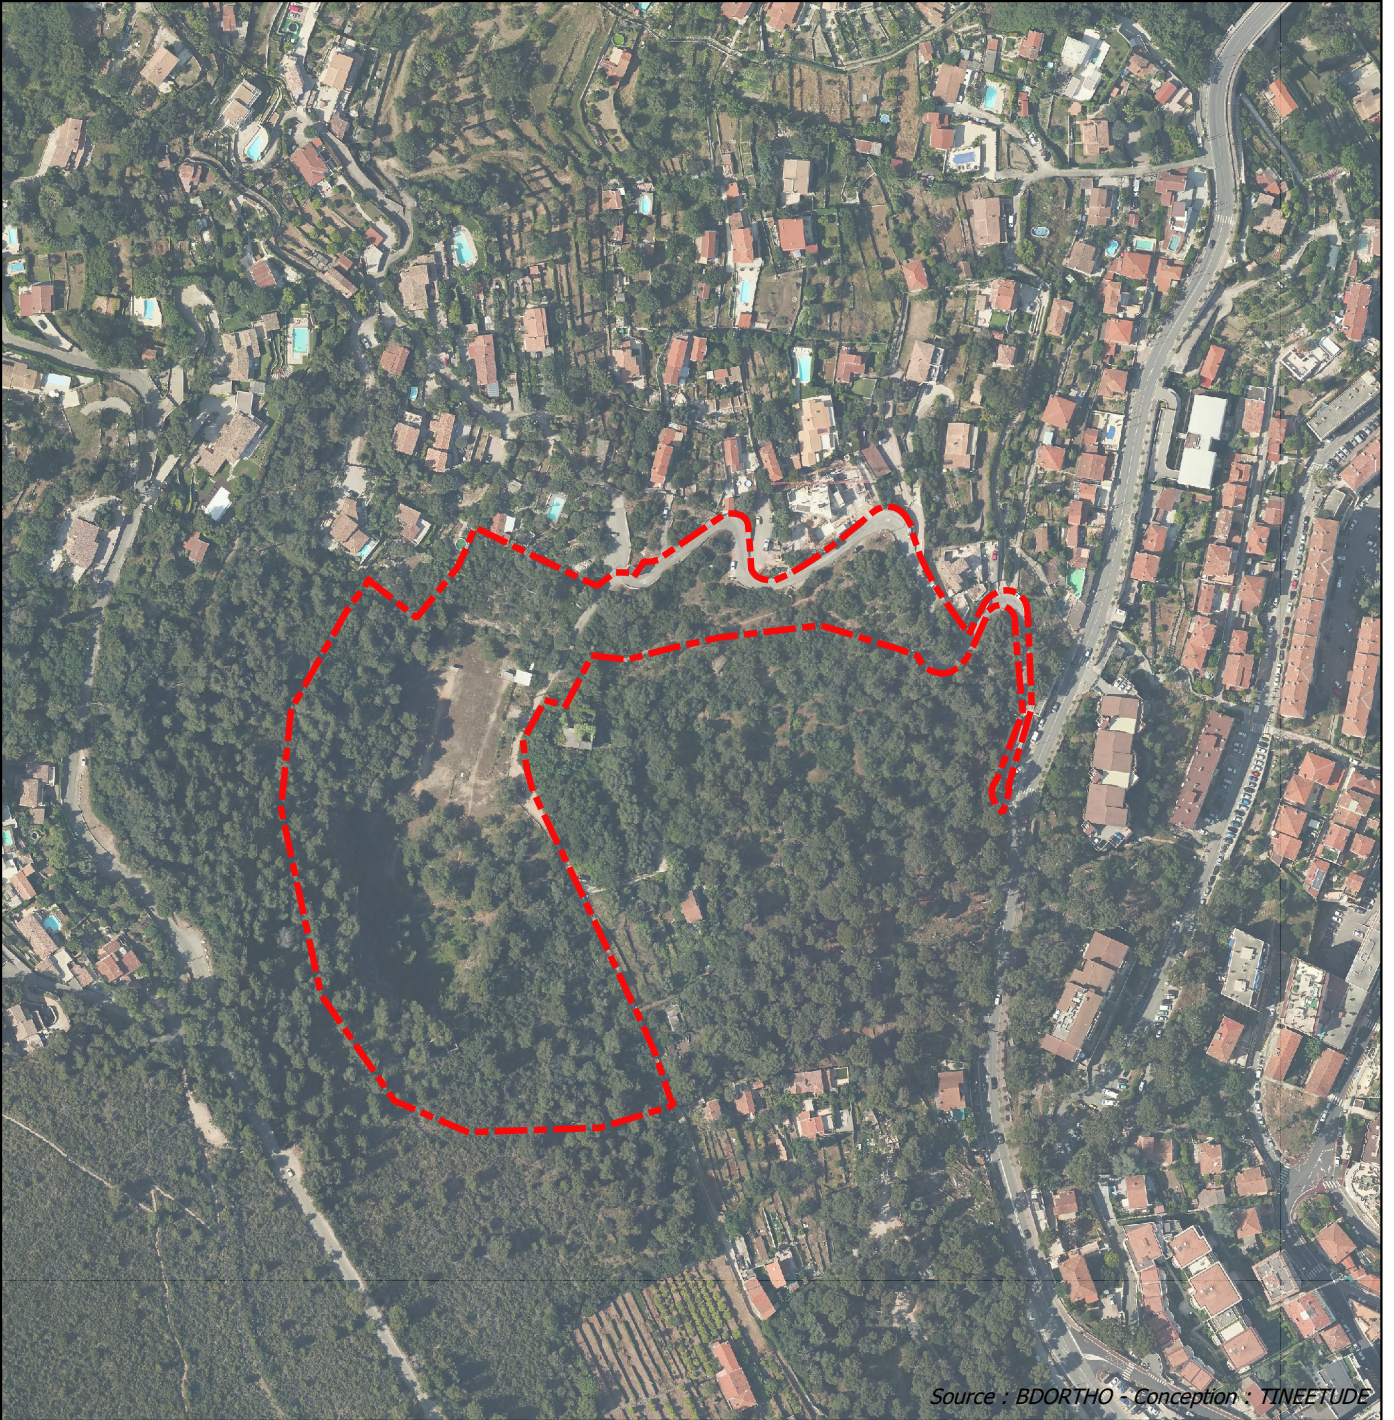

AMENAGEMENT DU QUARTIER GRIMA A BEAUSOLEIL (06)
ANNEXE 5 : Vue aérienne

Légende

 Périmètre de projet

0 50 100 150 m