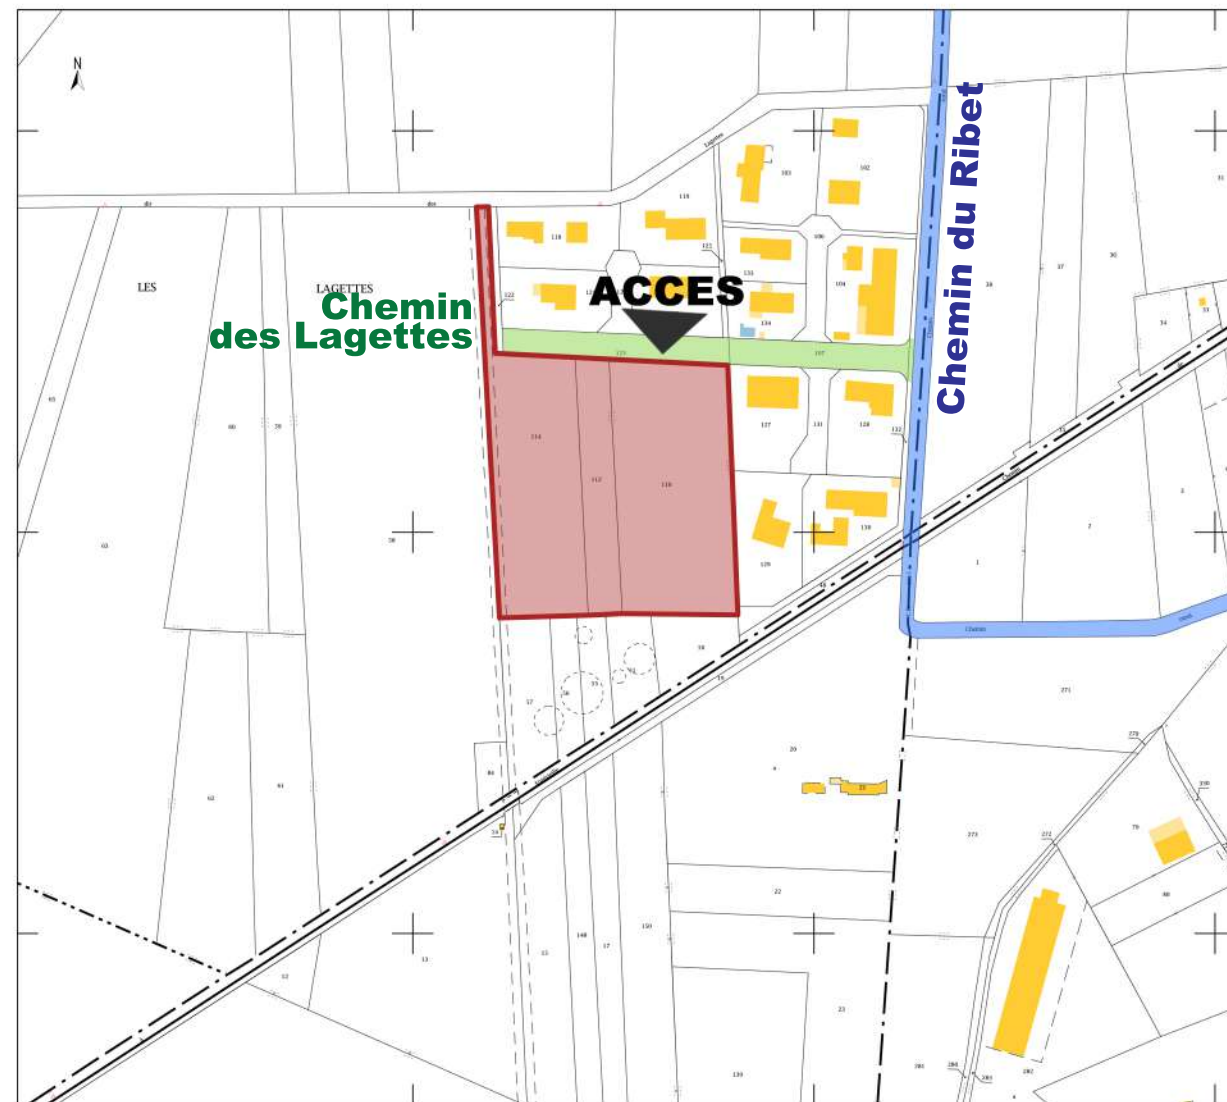

CENTRE-VILLE
FONTVIEILLE

PARCELLES CONCERNEES : Numéros 110 112 et 114
 POS : Section CR - Zone NAE1a
 PLU : Section CR - Zone UE

MAITRISE D'OUVRAGE:
 HELEXIA SOLAR 5
 5 Rue Christophe Colomb
 59700 MARCQ EN BAROEUL
ADRESSE DU PROJET:
 22 Chemin des Lagettes - 13990 FONTVIEILLE