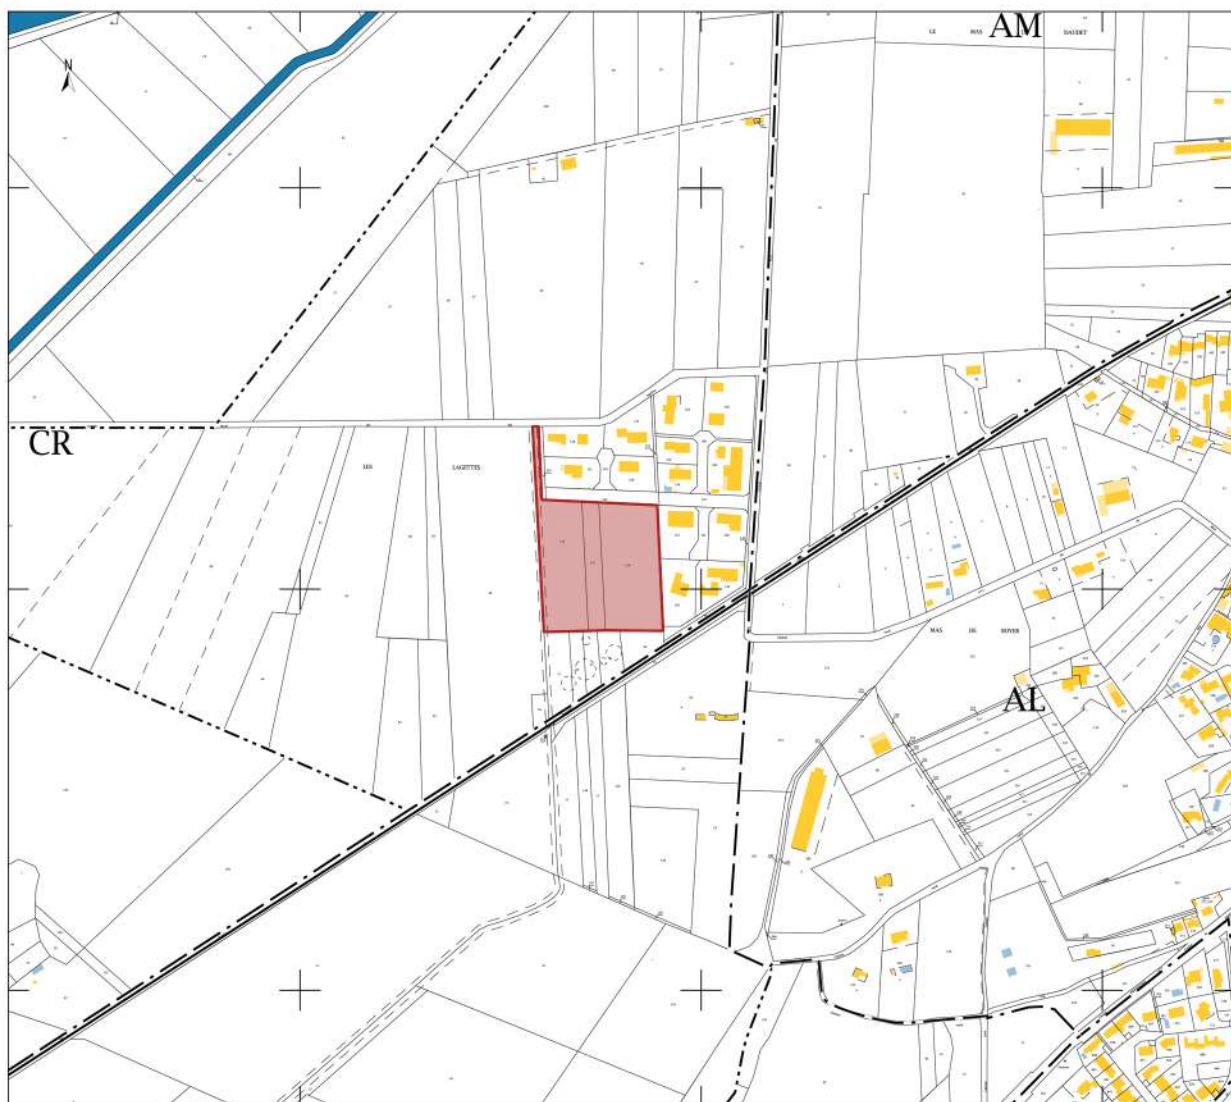

CENTRE-VILLE
FONTVIEILLE

PARCELLES CONCERNEES : Numéros 110 112 et 114
 POS : Section CR - Zone NAE1a
 PLU : Section CR - Zone UE

MAITRISE D'OUVRAGE:
 HELEXIA SOLAR 5
 5 Rue Christophe Colomb
 59700 MARCQ EN BAROEUL
ADRESSE DU PROJET:
 22 Chemin des Lagettes - 13990 FONTVIEILLE