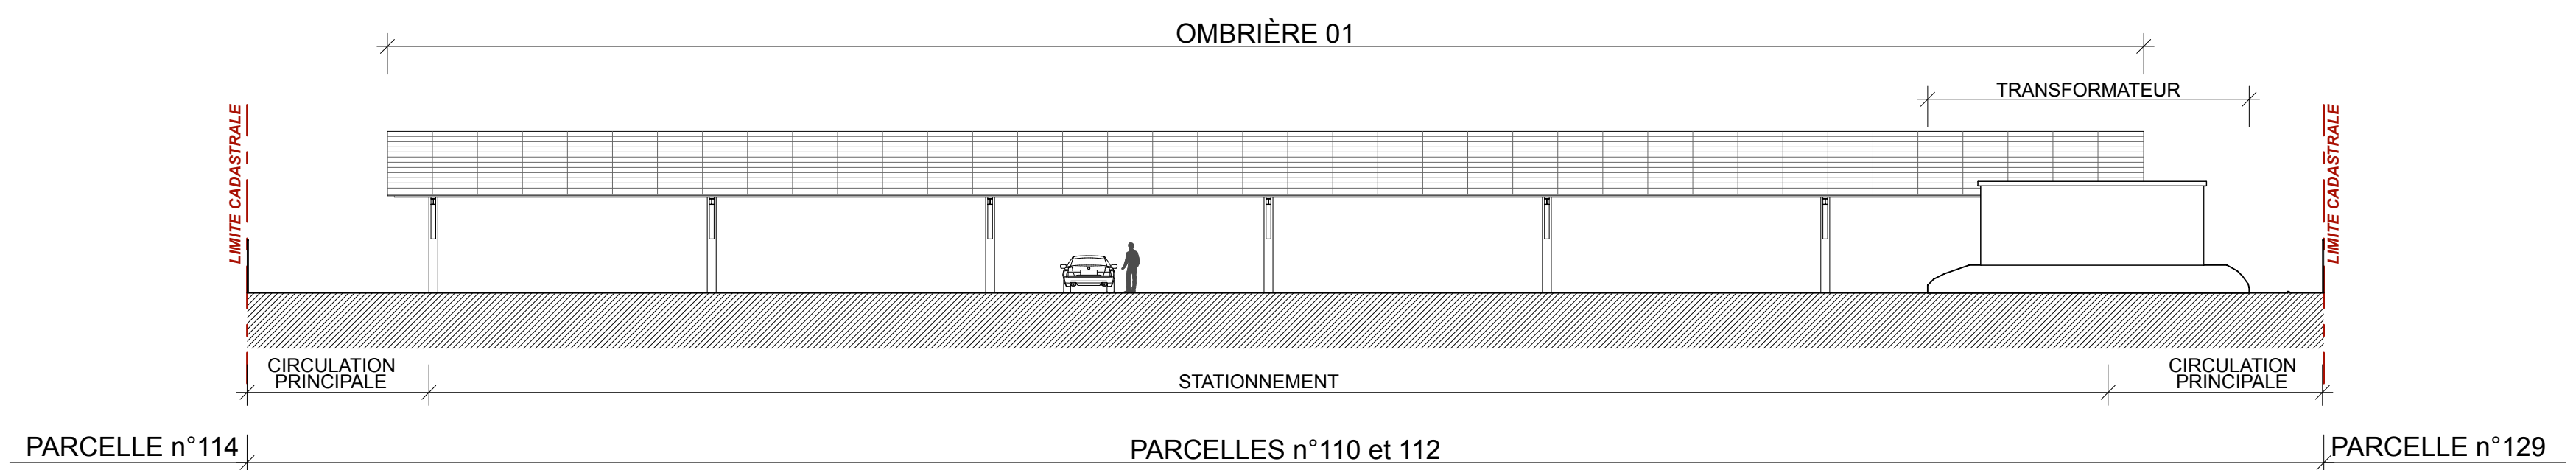

FACADE SUD

PC
03/05
PROJET
Coupe + Façades
Ech : 1/200