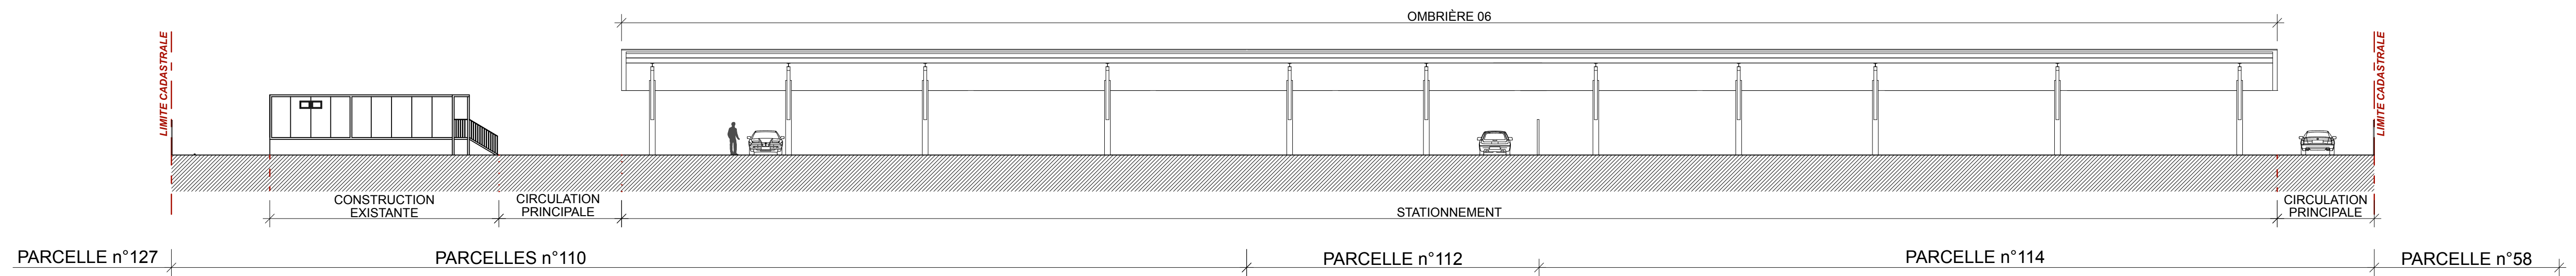

FACADE NORD