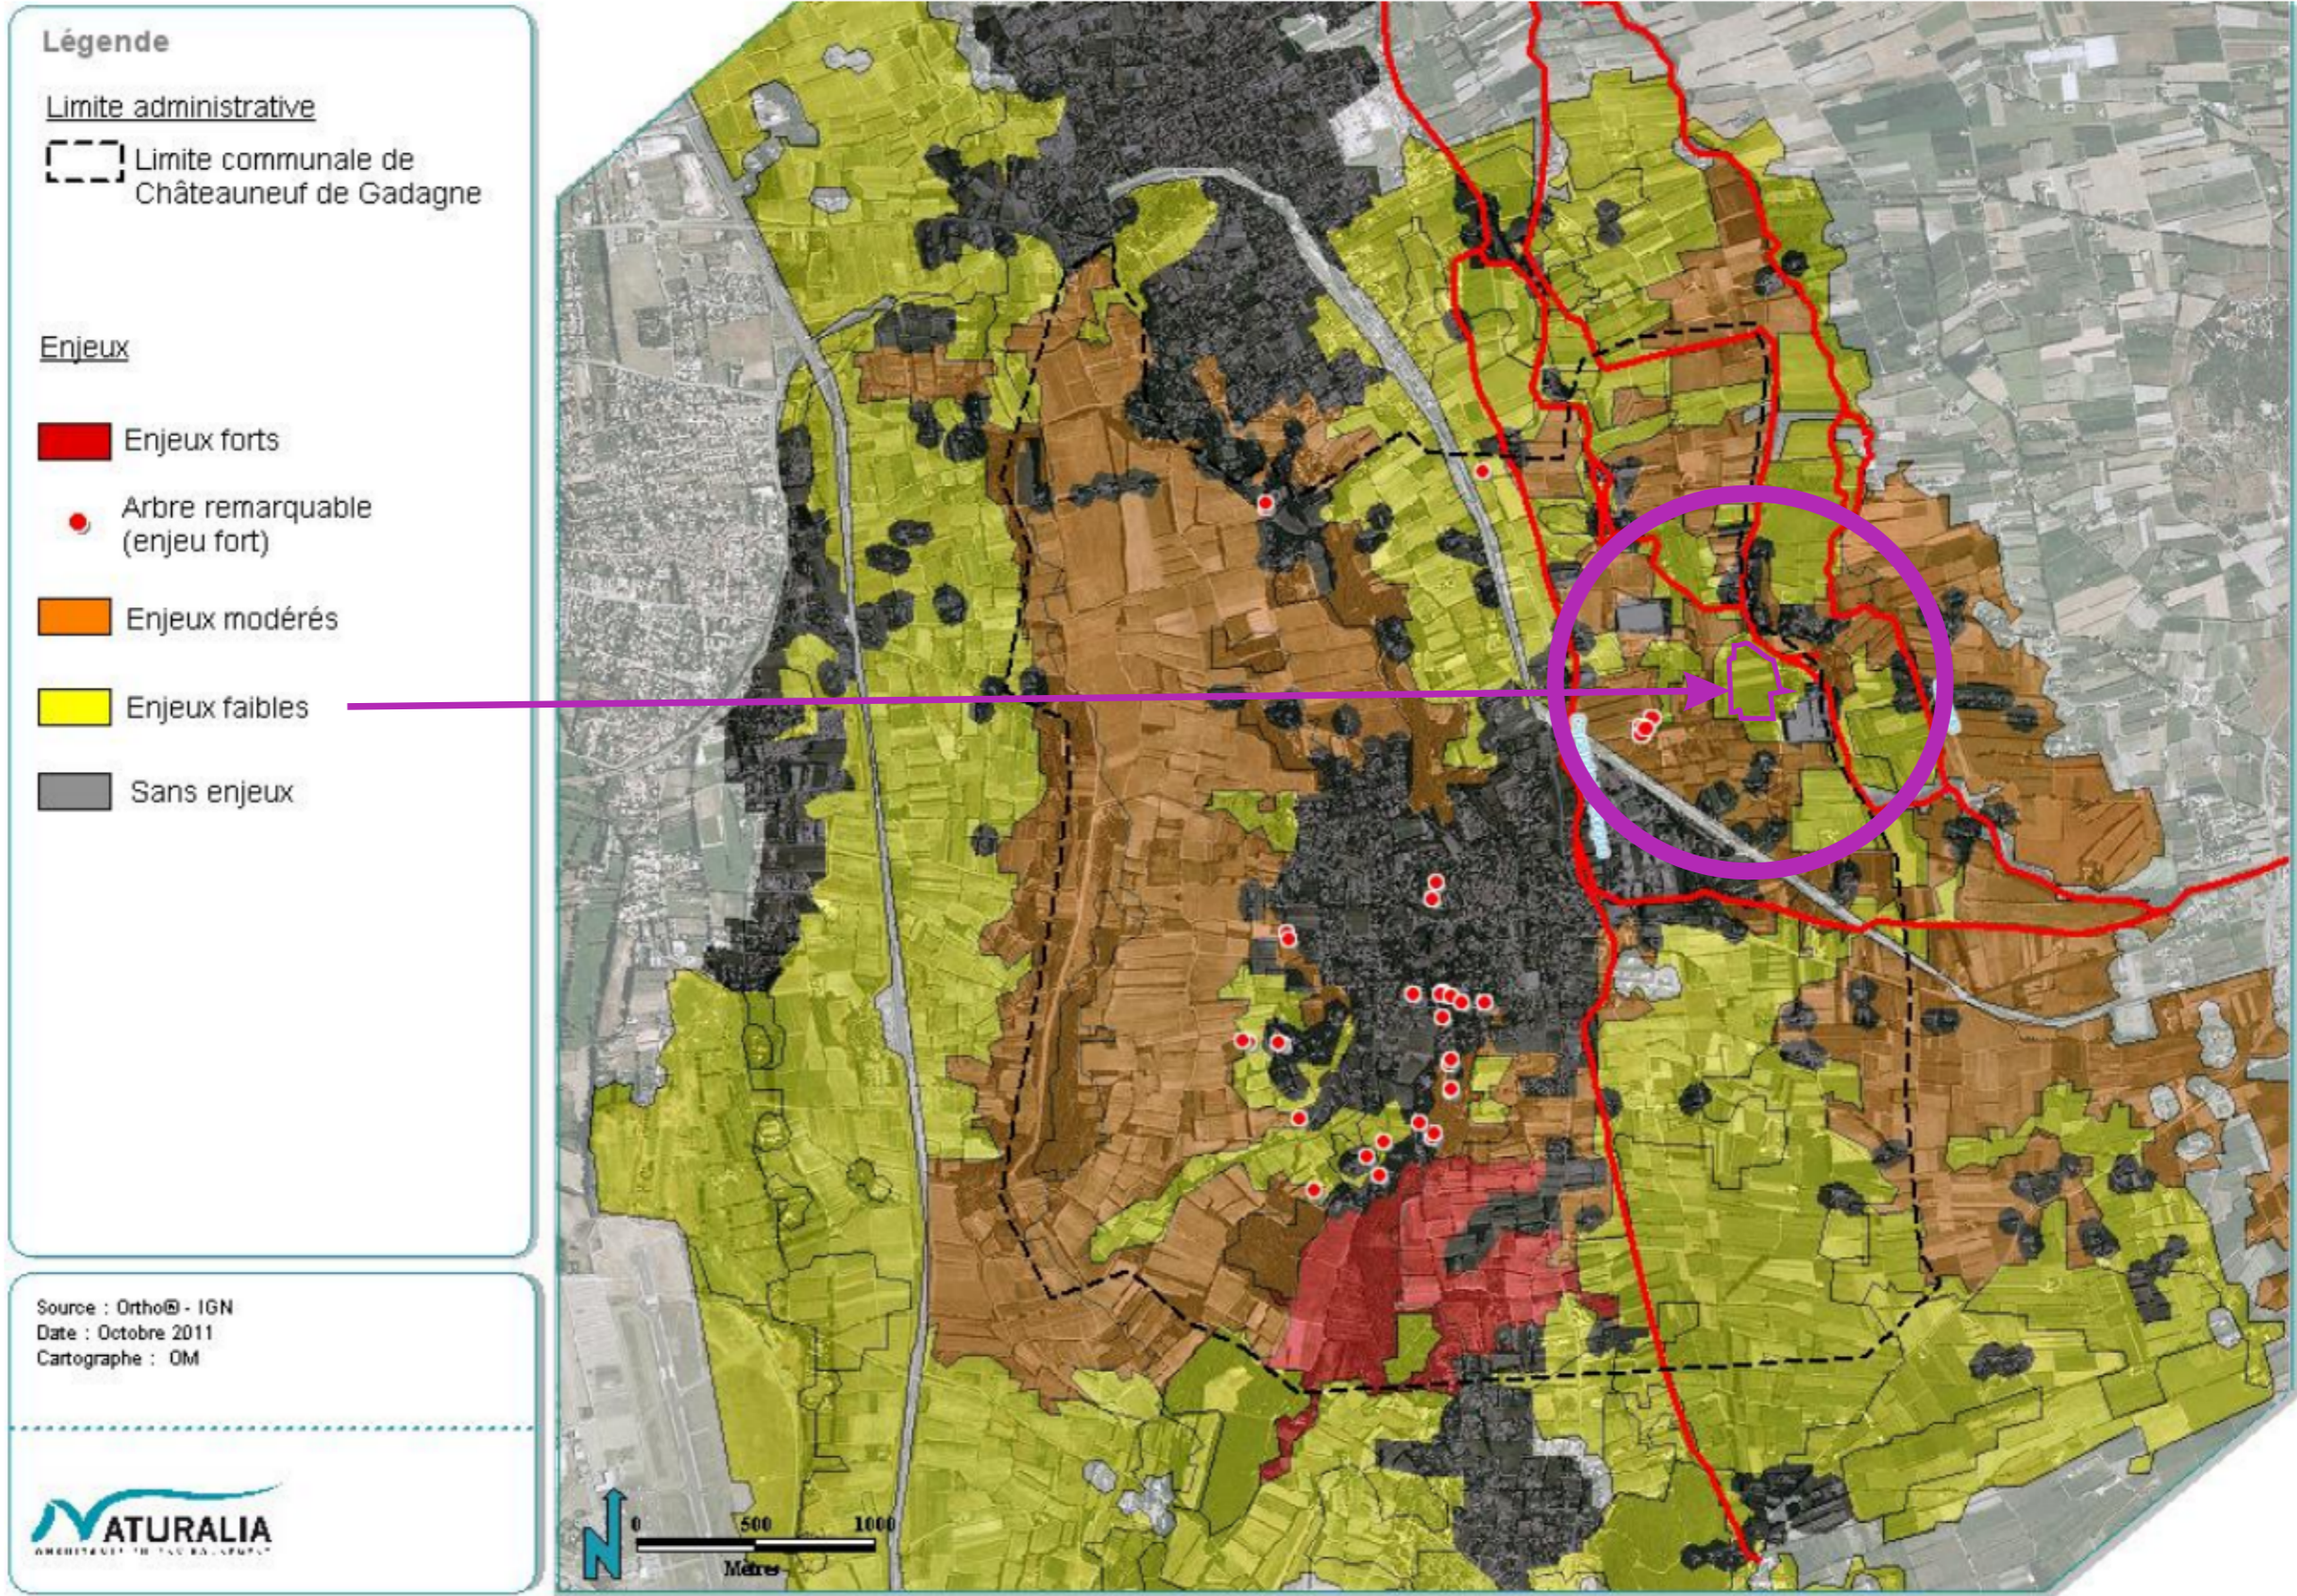

ZONE D'ACTIVITES « MOULIN ROUGE »
Hiérarchisation des enjeux écologiques sur la Commune de Châteauneuf de Gadagne
(Extrait étude environnementale du PLU approuvé le 6 Mars 2017 - Naturalia)

Figure 29 : Hiérarchisation des enjeux écologiques sur la commune de Châteauneuf-de-Gadagne