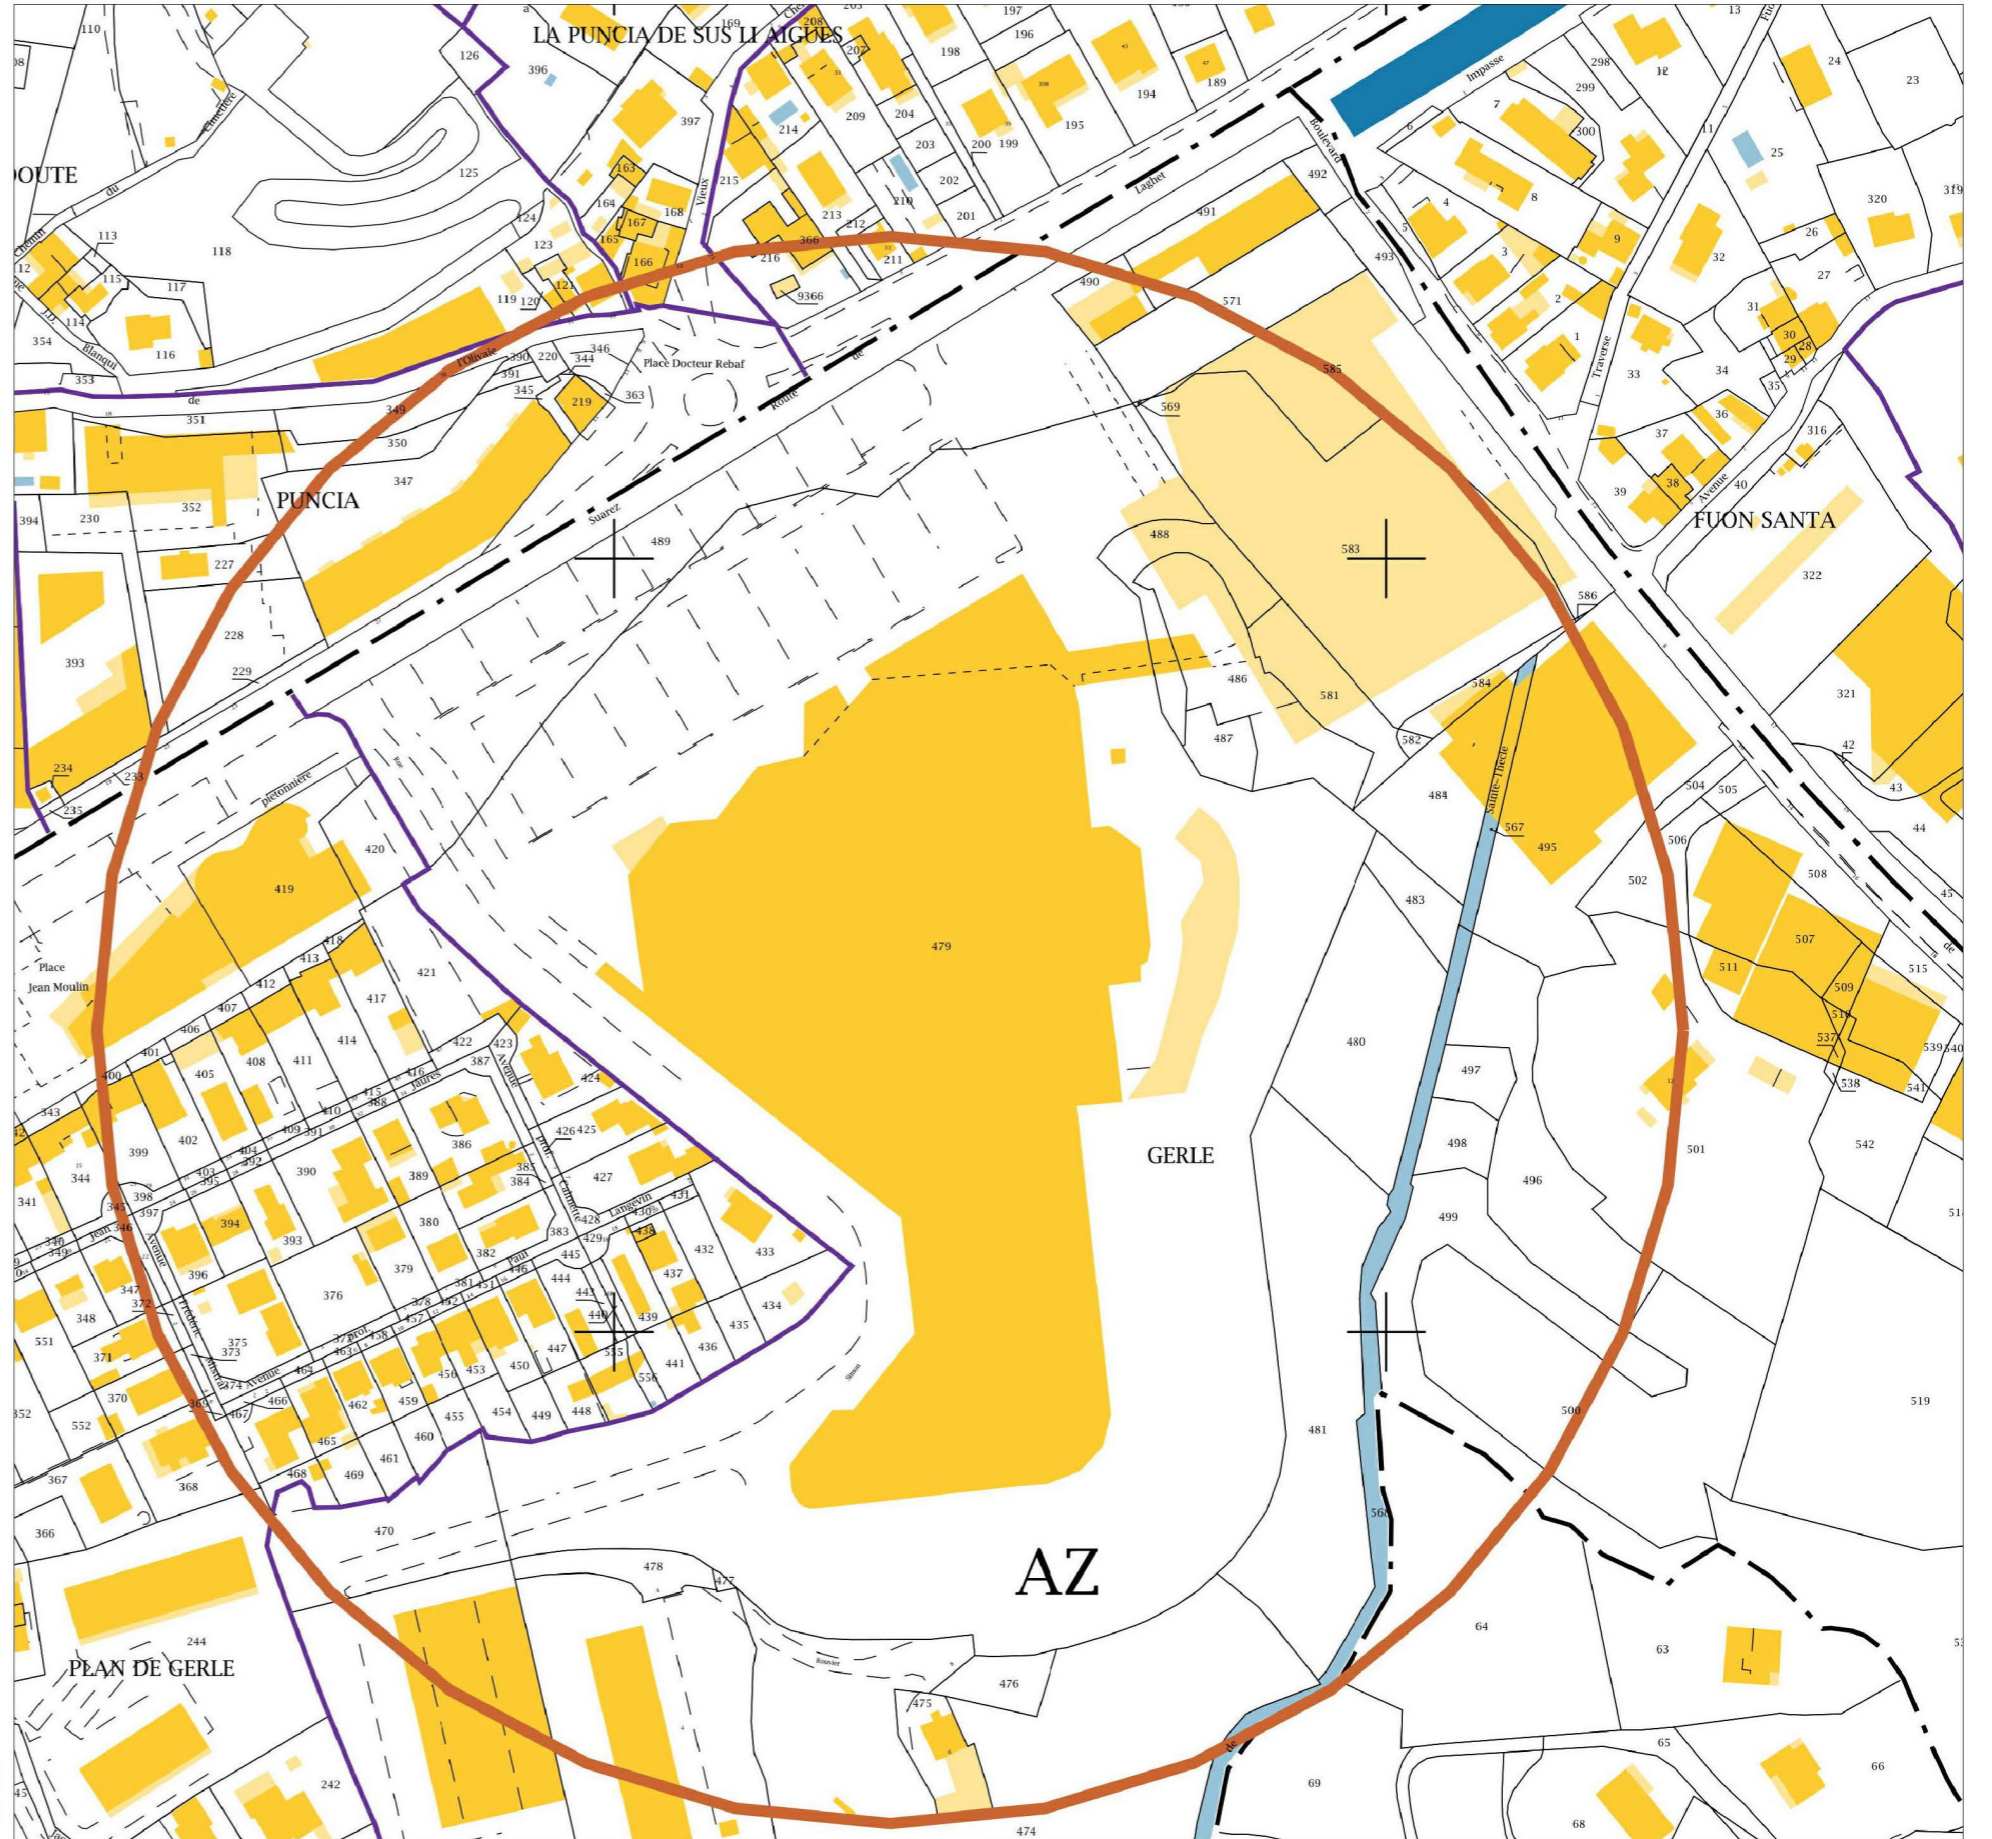

Extrait du plan de zonage
Echelle -

Centre commerciale Auchan

Extrait du plan cadastral
Echelle 1 - 2000

HELEXIA
5, rue Christophe Colomb
59700 MARCQ-EN-BAROEUL

Tel. : (+33) 3.66.19.12.60
Email. : contact@helexia.eu

Format

A3

Echelle

1/2000

Auchan La Trinité

Route de Laghet, 06340 La Trinité

DP1 - Plan de Situation

Remplacement des ombrières des parkings par des ombrières photovoltaïques

Ind.	Date	Désignation	Des.	Vér.
D				
C				
B	24/11/2019	Ajout vue lointaine	AB	
A	23/10/2019	Création du plan	AB	