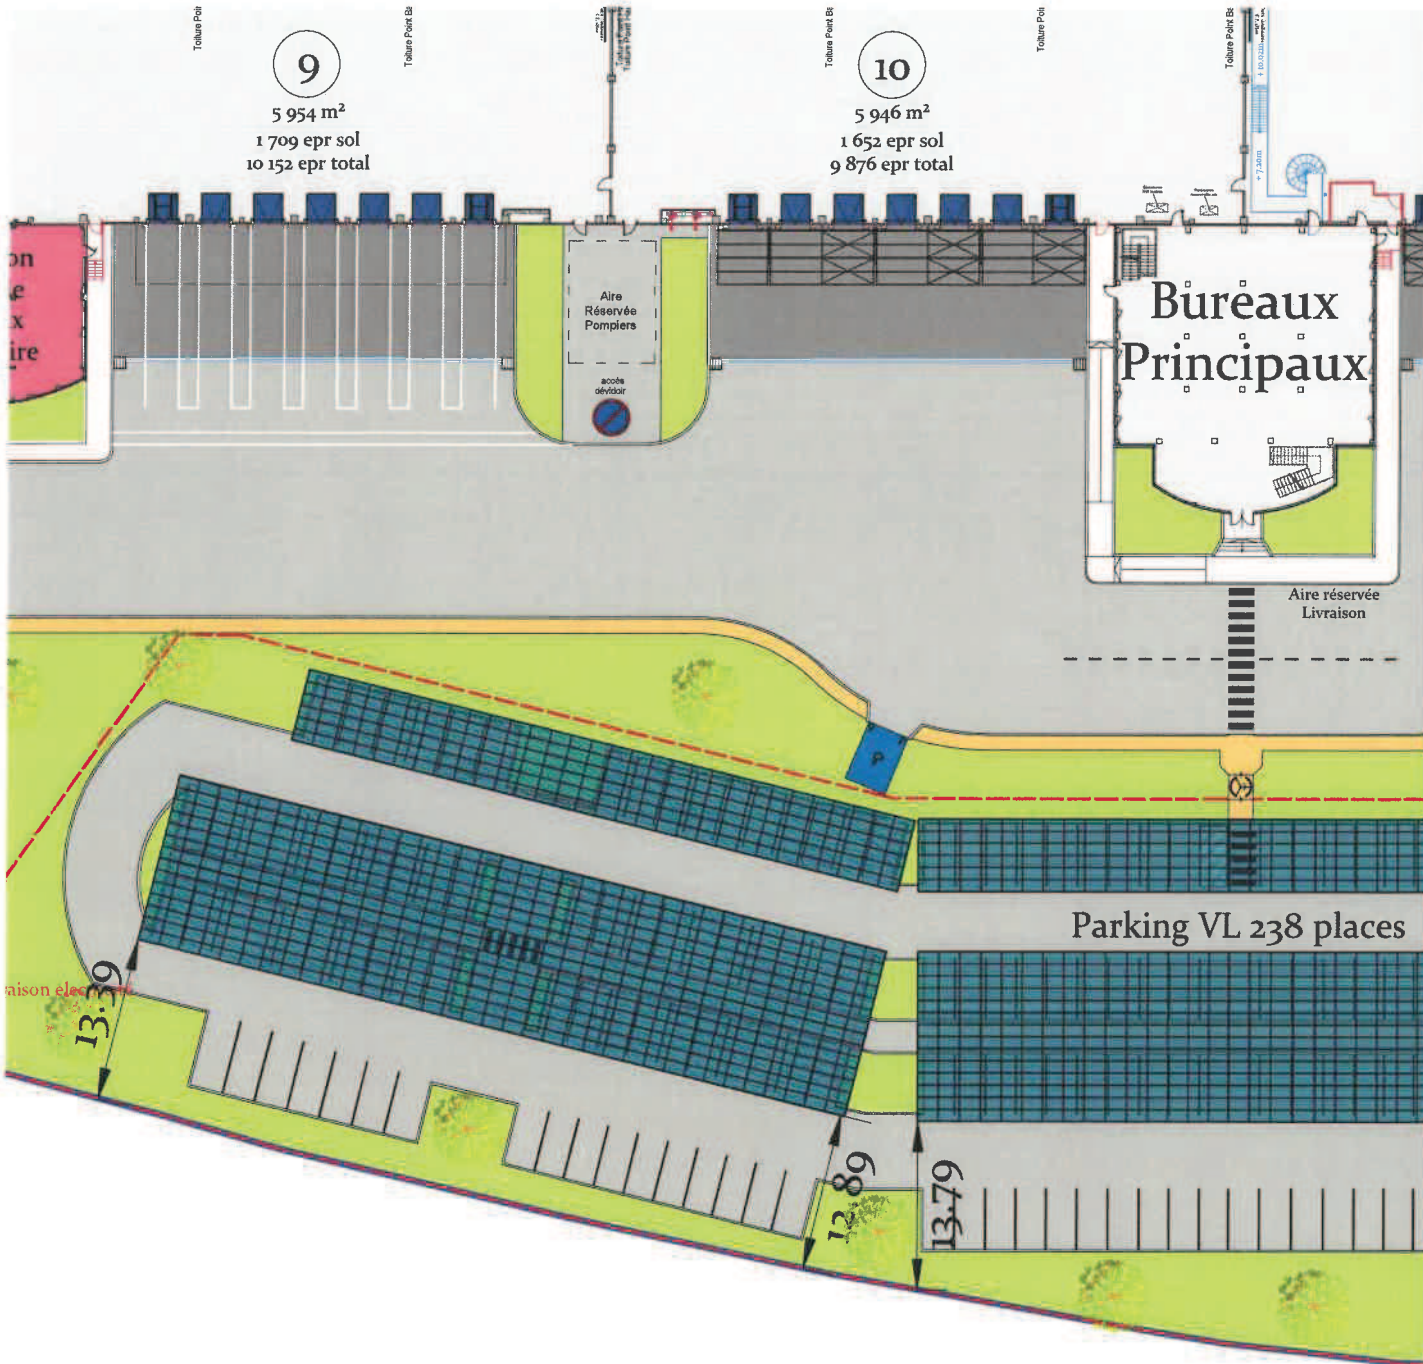

VUE 1

VUE 3

SCI AVIATION EST
Rue de l'Europe
57370 THALSBOURG

Annexe 4 : Plan de masse des constructions

SCI AVIGNON EST
 Rue de l'Europe
 57370 FALKSBOURG

Annexe 5: Plan des abords du projet 1/3000^{ème}

Entrepôts logist

SCI AVIGNON EST
Rue de l'Europe
57370 PHALSBOURG

Annexe 6 : Localisation des zones Natura 2000

**SITE NATUREL
DIRECTIVE HAUTE**

Identifiant : FR9301

Nom : La Sorgues

Fiche technique

Emplacement du projet

Échelle 1 : 68 220