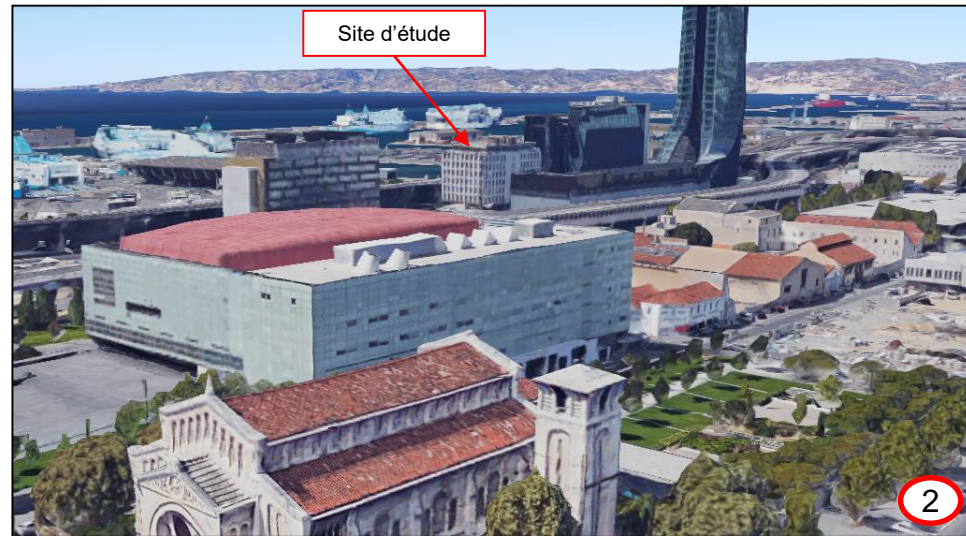

CAS PAR CAS – MARSEILLE (13)		Client : SCCV LE MIRABEAU MARSEILLE
Localisation des photographies Paysage lointain		
Dossier n° : 18MES080Ad Version : 1.0 Etabli par : LF	Echelle : Graphique Date : 14/10/19	

CAS PAR CAS – MARSEILLE (13)		Client : SCCV LE MIRABEAU MARSEILLE
Photographies - Paysage lointain État actuel (Google Map)		
Dossier n° : 18MES080Ad Version : 1.0 Établi par : LF	Echelle : Graphique Date: 14/10/19	

CAS PAR CAS – MARSEILLE (13)		Client : SCCV LE MIRABEAU MARSEILLE
Photographie - Paysage lointain Comparaison état actuel/projet (HW Architecture)		
Dossier n° : 18MES080Ad Version : 1.0 Établi par : LF	Echelle : Graphique Date: 14/10/19	

CAS PAR CAS – MARSEILLE (13)		Client : SCCV LE MIRABEAU MARSEILLE
Localisation des photographies Environnement proche		
Dossier n° : 18MES080Ad Version : 1.0 Établi par : LF	Echelle : Graphique Date: 14/10/19	