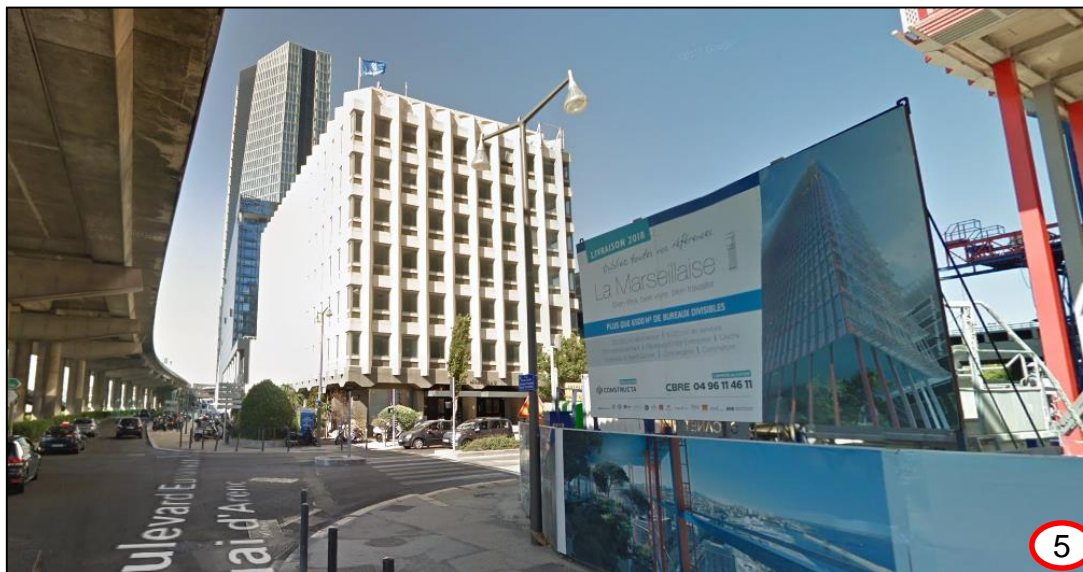

Insertion à titre indicatif

CAS PAR CAS – MARSEILLE (13)		Client : SCCV LE MIRABEAU MARSEILLE
Photographies – Environnement proche Comparaison état actuel/projet (Google Map / HW Architecture)		
Dossier n° : 18MES080Ad Version : 1.0 Etabli par : LF	Echelle : Graphique Date: 14/10/19