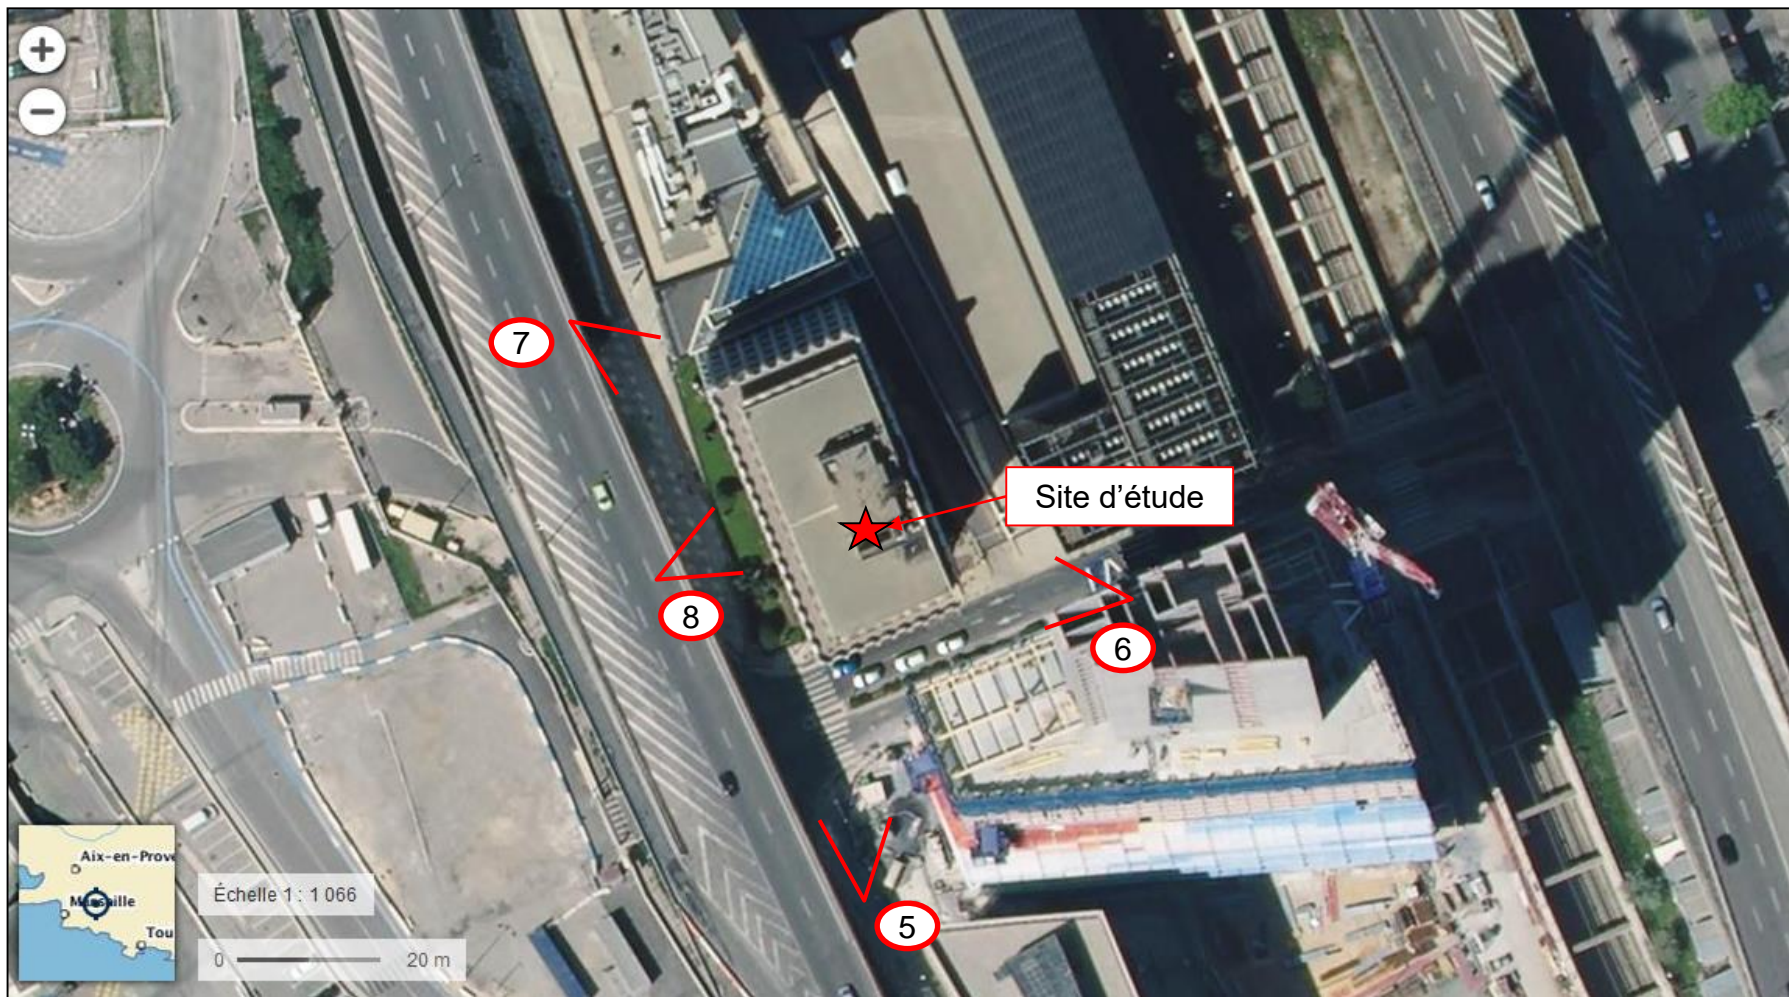

CAS PAR CAS – MARSEILLE (13)		Client : SCCV LE MIRABEAU MARSEILLE
Localisation des photographies Paysage lointain		
Dossier n° : 18MES080Ad Version : 1.0 Etabli par : LF	Echelle : Graphique Date : 14/10/19	

CAS PAR CAS – MARSEILLE (13)		Client : SCCV LE MIRABEAU MARSEILLE
Photographies - Paysage lointain État actuel (Google Map)		
Dossier n° : 18MES080Ad Version : 1.0 Établi par : LF	Echelle : Graphique Date: 14/10/19	

CAS PAR CAS – MARSEILLE (13)		Client : SCCV LE MIRABEAU MARSEILLE
Photographie - Paysage lointain Comparaison état actuel/projet (HW Architecture)		
Dossier n° : 18MES080Ad Version : 1.0 Établi par : LF	Echelle : Graphique Date: 14/10/19	

CAS PAR CAS – MARSEILLE (13)		Client : SCCV LE MIRABEAU MARSEILLE
Localisation des photographies Environnement proche		
Dossier n° : 18MES080Ad Version : 1.0 Établi par : LF	Echelle : Graphique Date: 14/10/19	