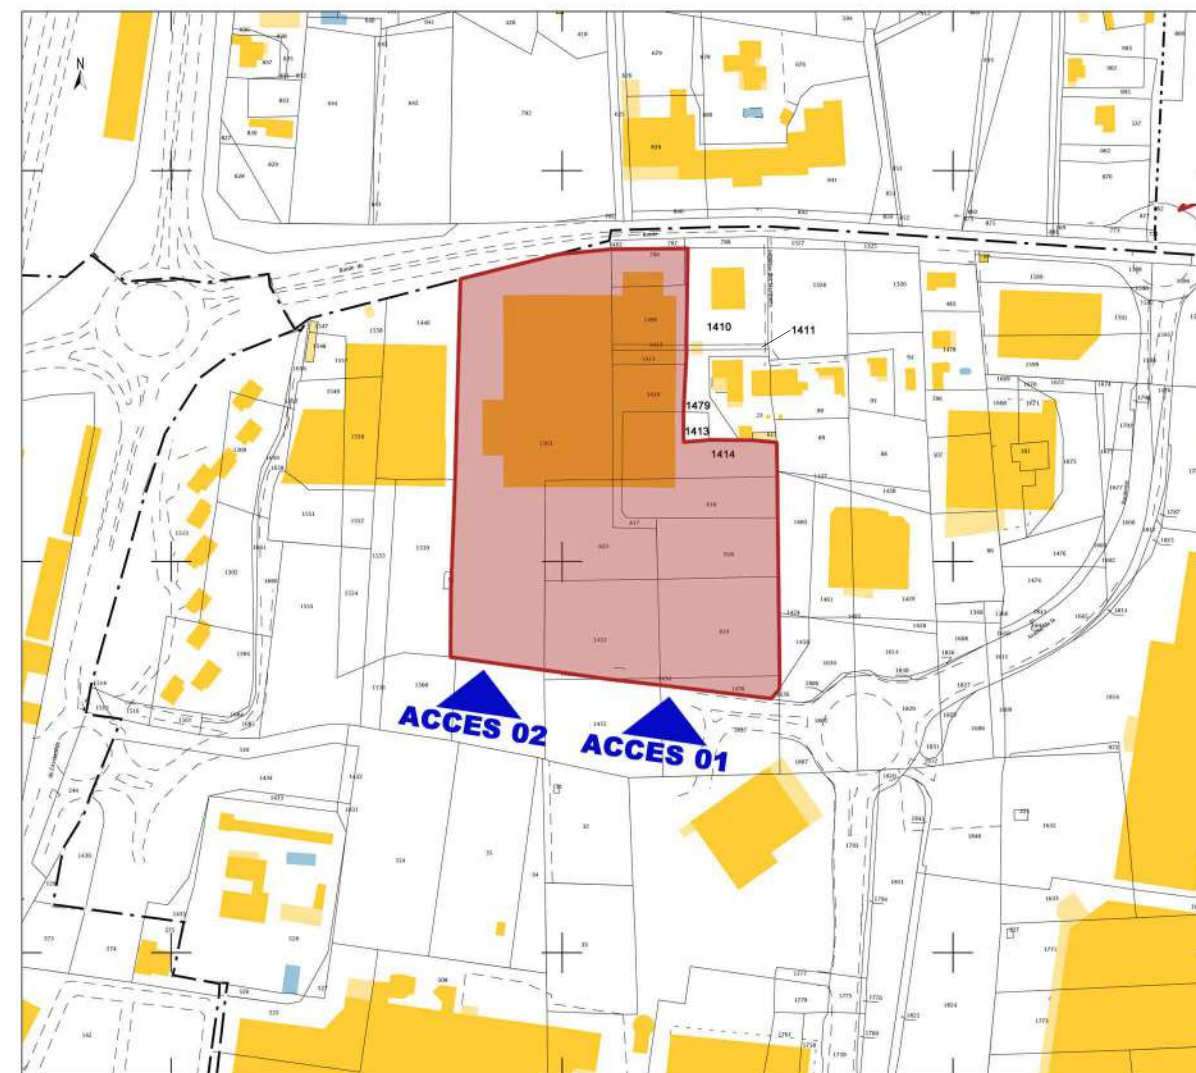

PARCELLES CONCERNEES : Section CT - Zone UEm -
Numéros 616/617/618/619/623/790/1409/1412/1414/1415/1418/1452/1454/1456/1563

MAITRISE D'OUVRAGE:
 HELEXIA SOLAR 2
 5 Rue Christophe Colomb
 59700 MARCQ EN BAROEUL
ADRESSE DU PROJET:
 ZI des Paluds - 249 Avenue des Caniers
 13400 AUBAGNE