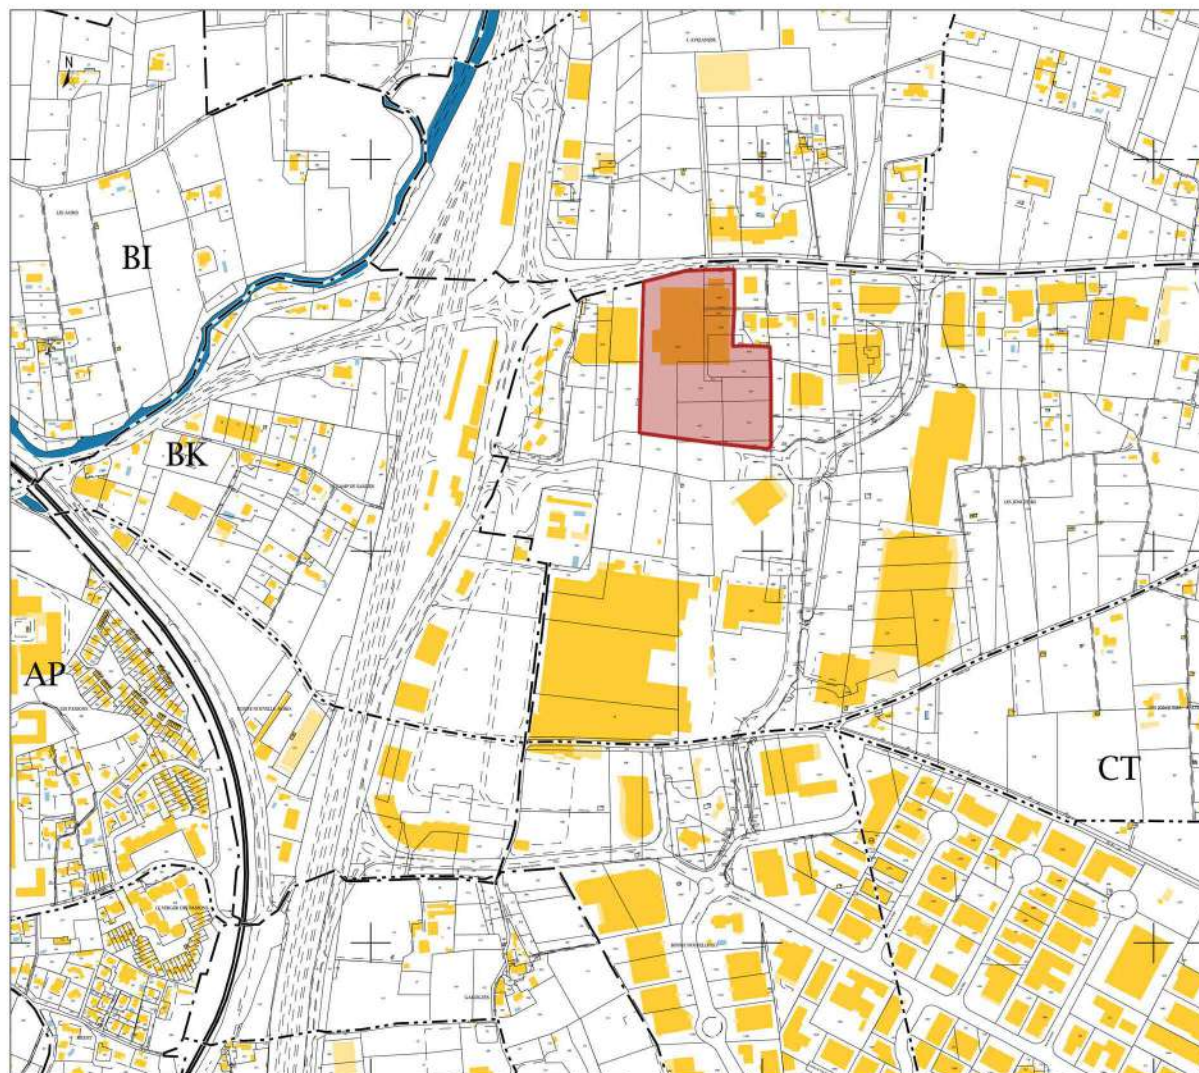

PARCELLES CONCERNEES : Section CT - Zone UEm -
Numéros 616/617/618/619/623/790/1409/1412/1414/1415/1418/1452/1454/1456/1563

MAITRISE D'OUVRAGE:
 HELEXIA SOLAR 2
 5 Rue Christophe Colomb
 59700 MARCQ EN BAROEUL
ADRESSE DU PROJET:
 ZI des Paluds - 249 Avenue des Caniers
 13400 AUBAGNE