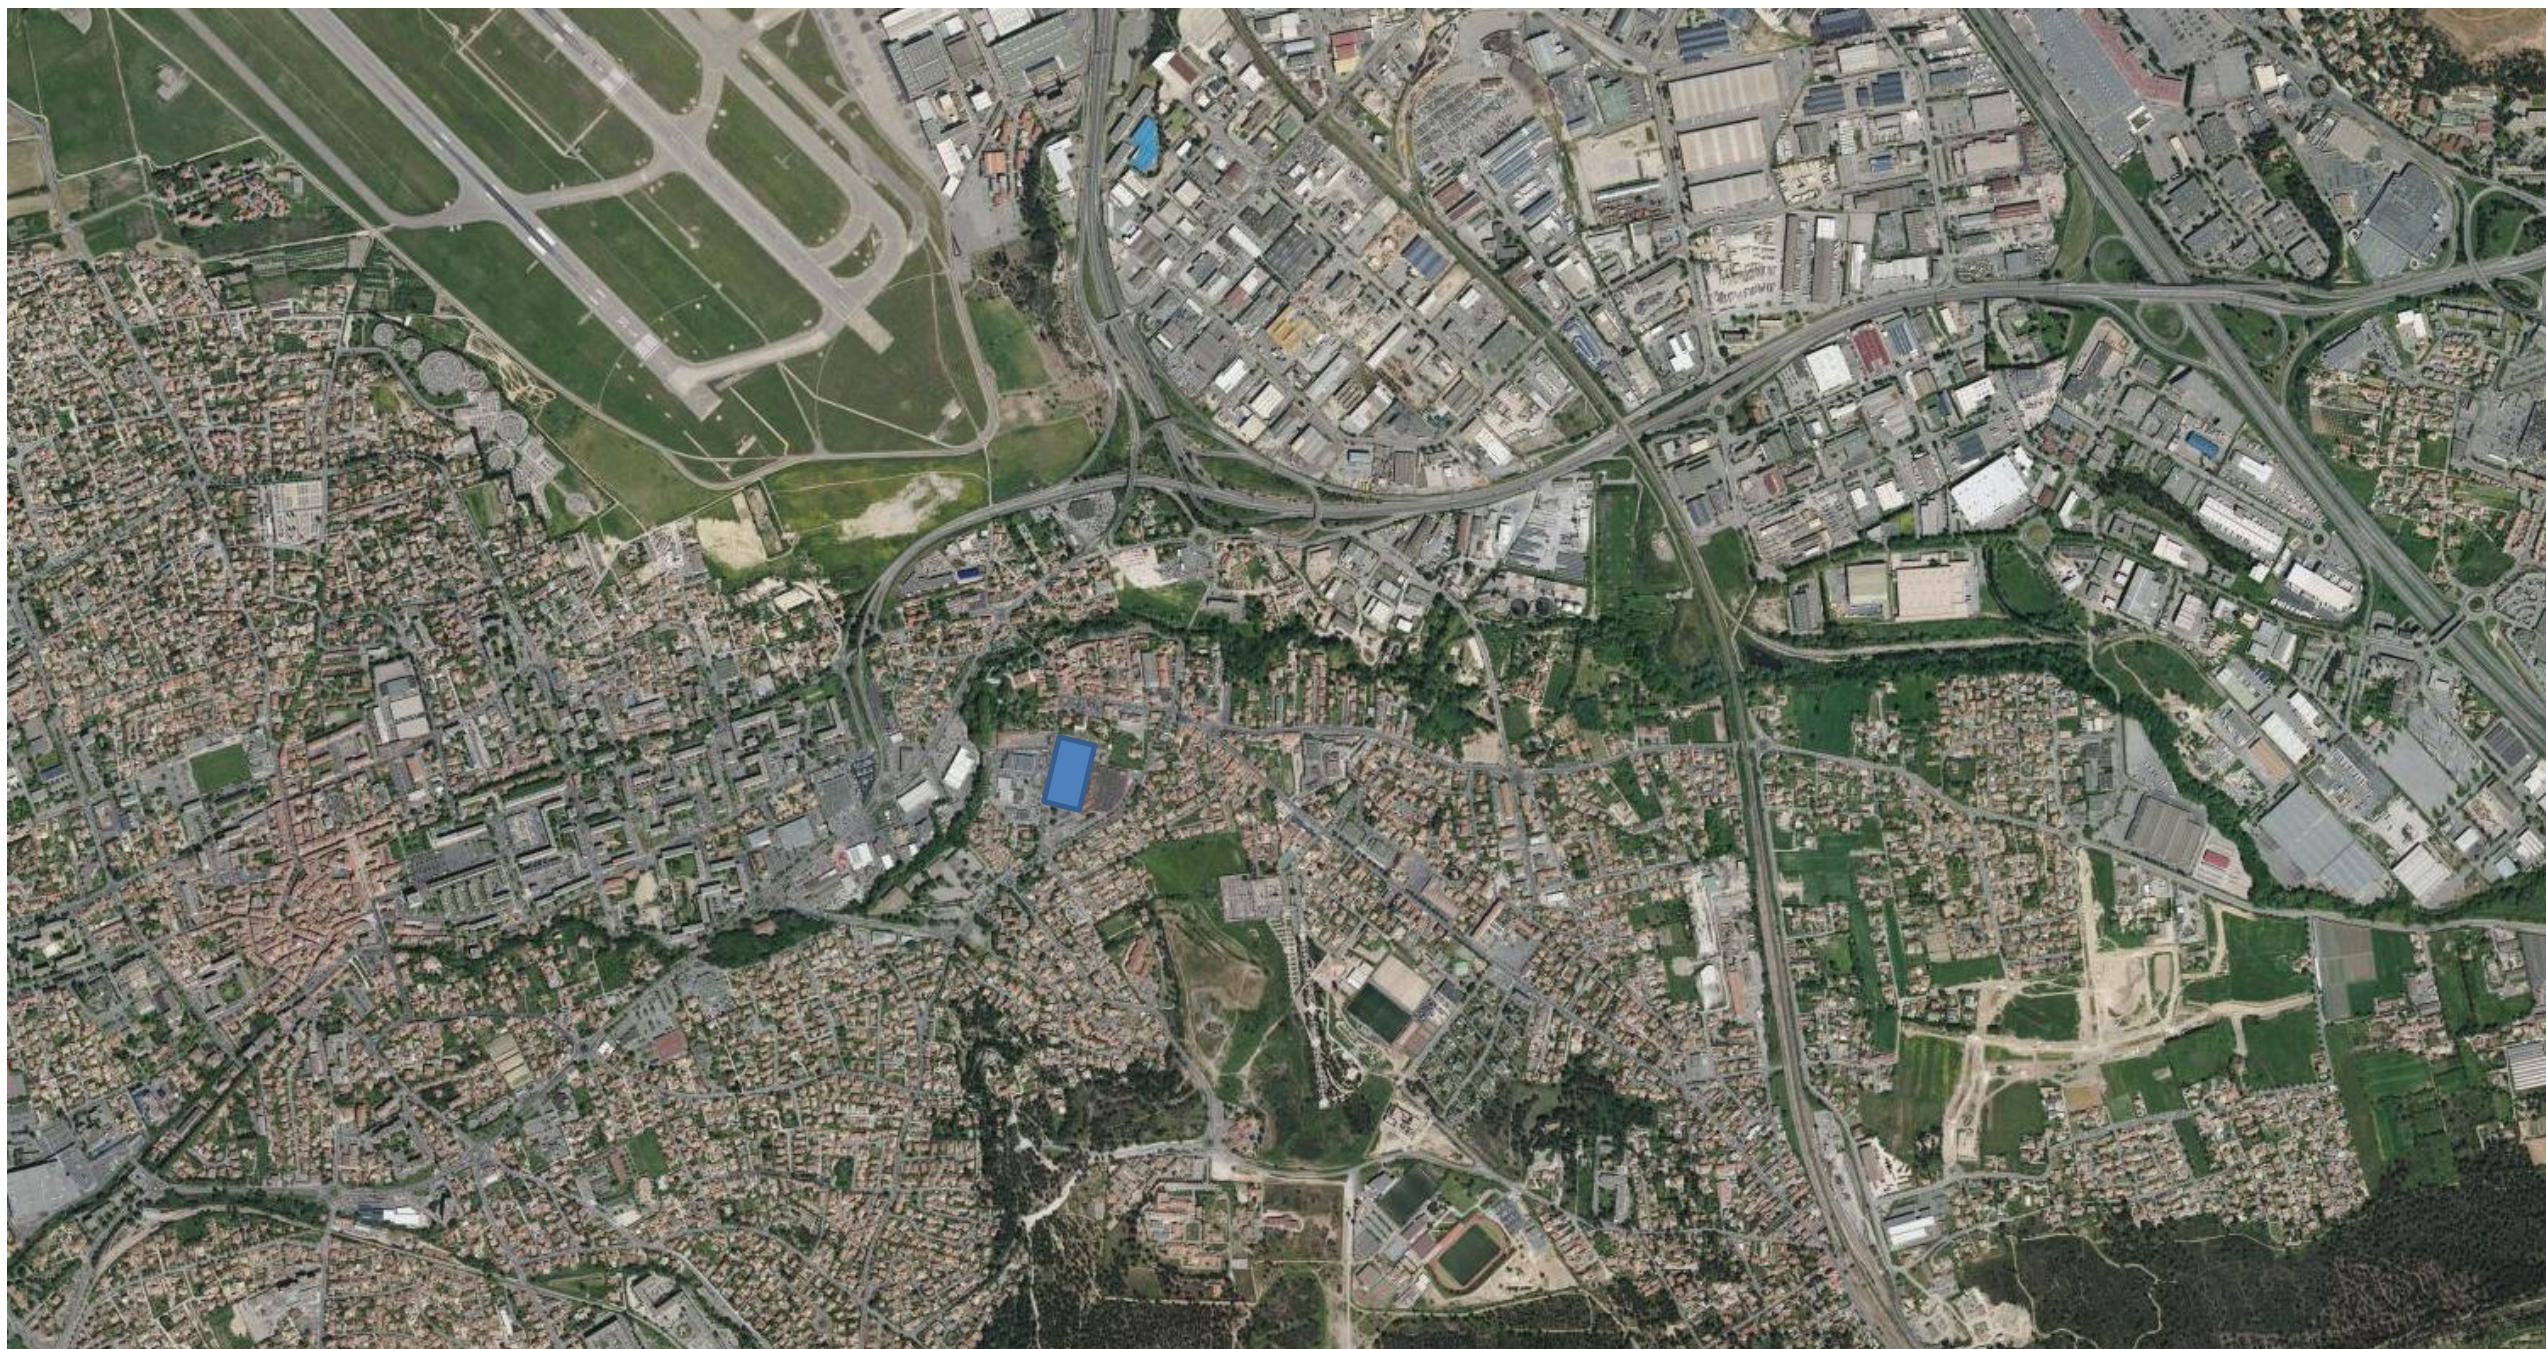

Projet photovoltaïque sur ombrières sur le parking de l'Hyper Casino de St Victoret

Plan de situation

Echelle : 1:17 055

Zone du projet