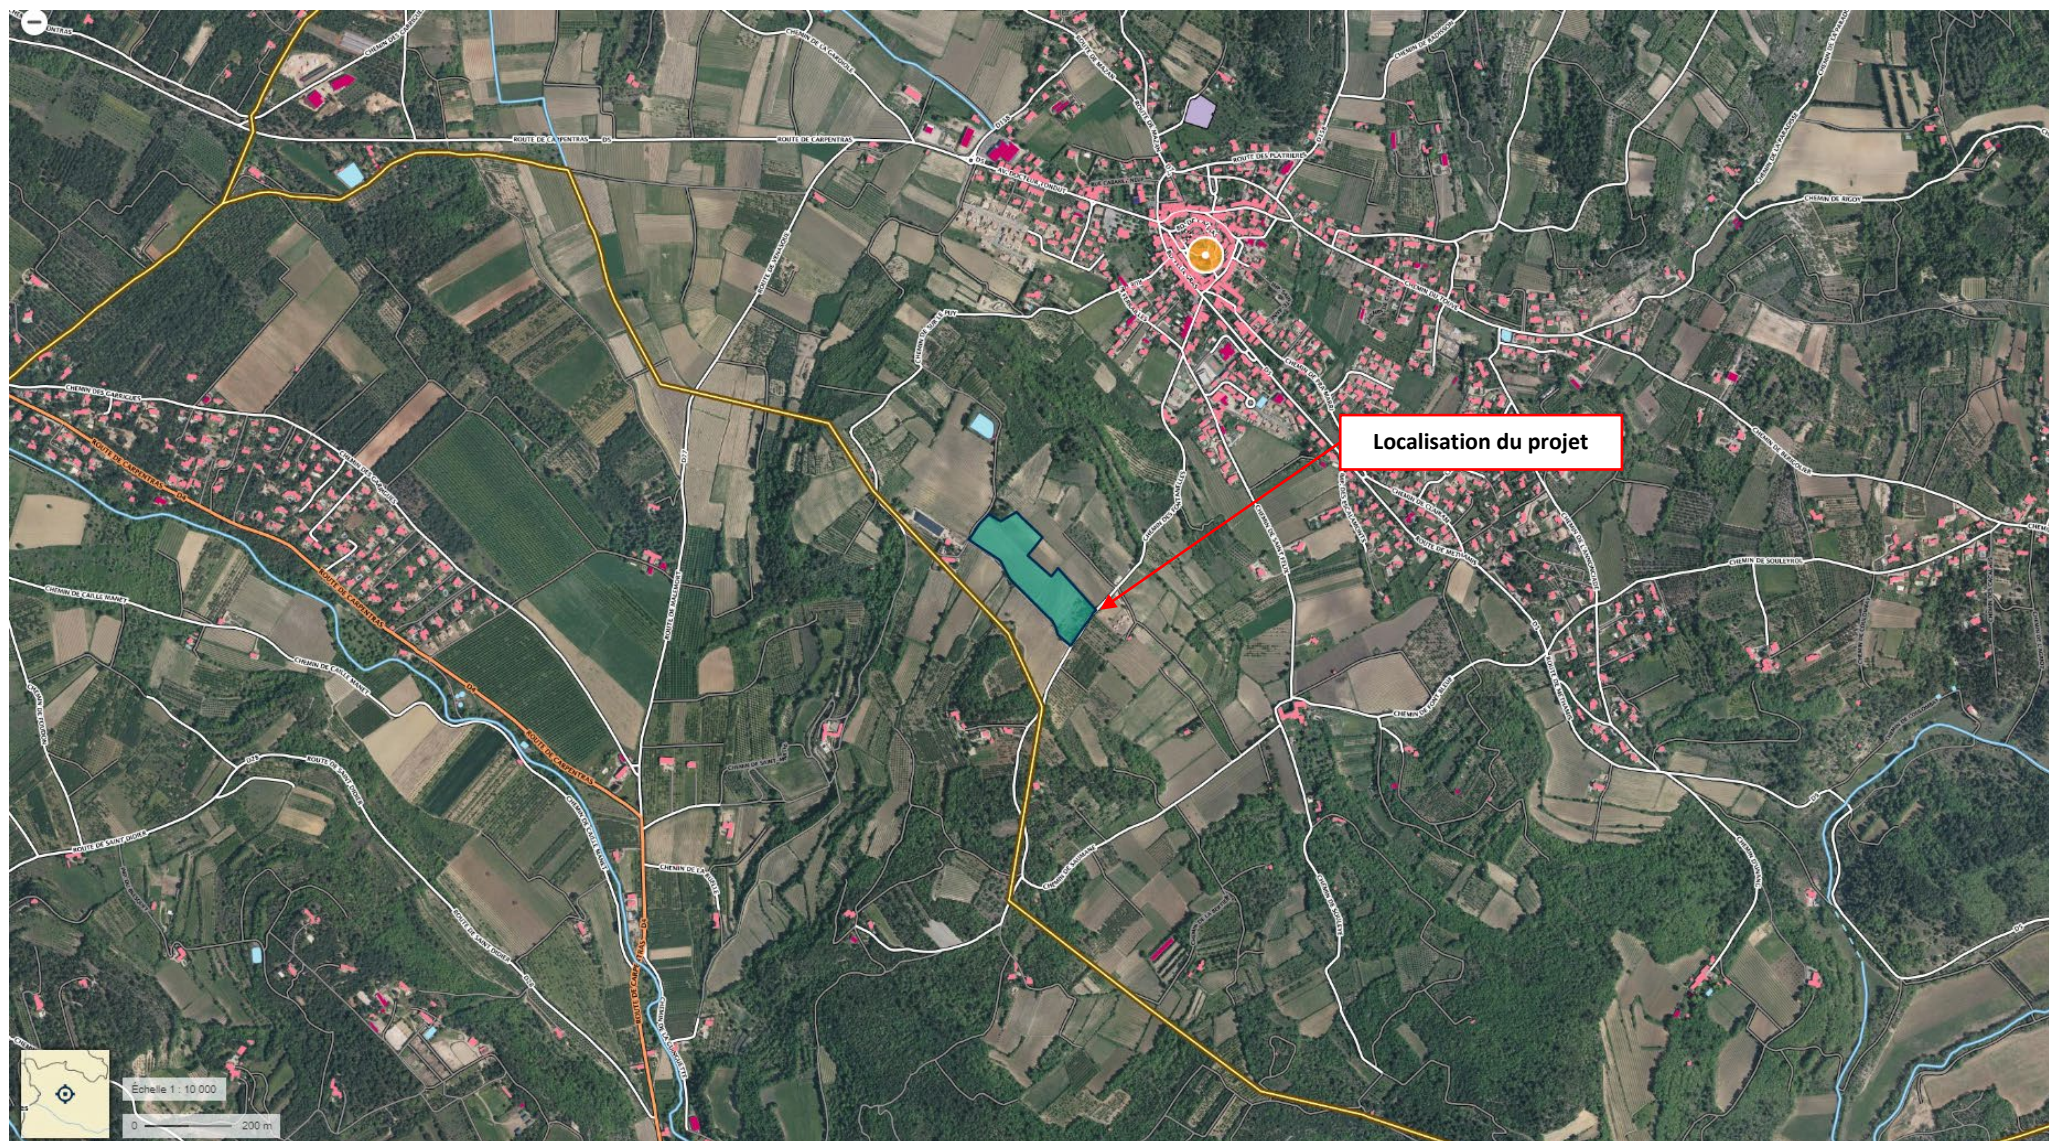

ANNEXE 5 – CERFA n° 14734*03 – PLAN DES ABORDS

Lieu d'implantation de la serre agricole photovoltaïque : Lieu-dit « Sur le Puy », 84570 MALEMORT-DU-COMTAT.

Figure 1 : Plan des abords du projet sur carte IGN au 1/10 000