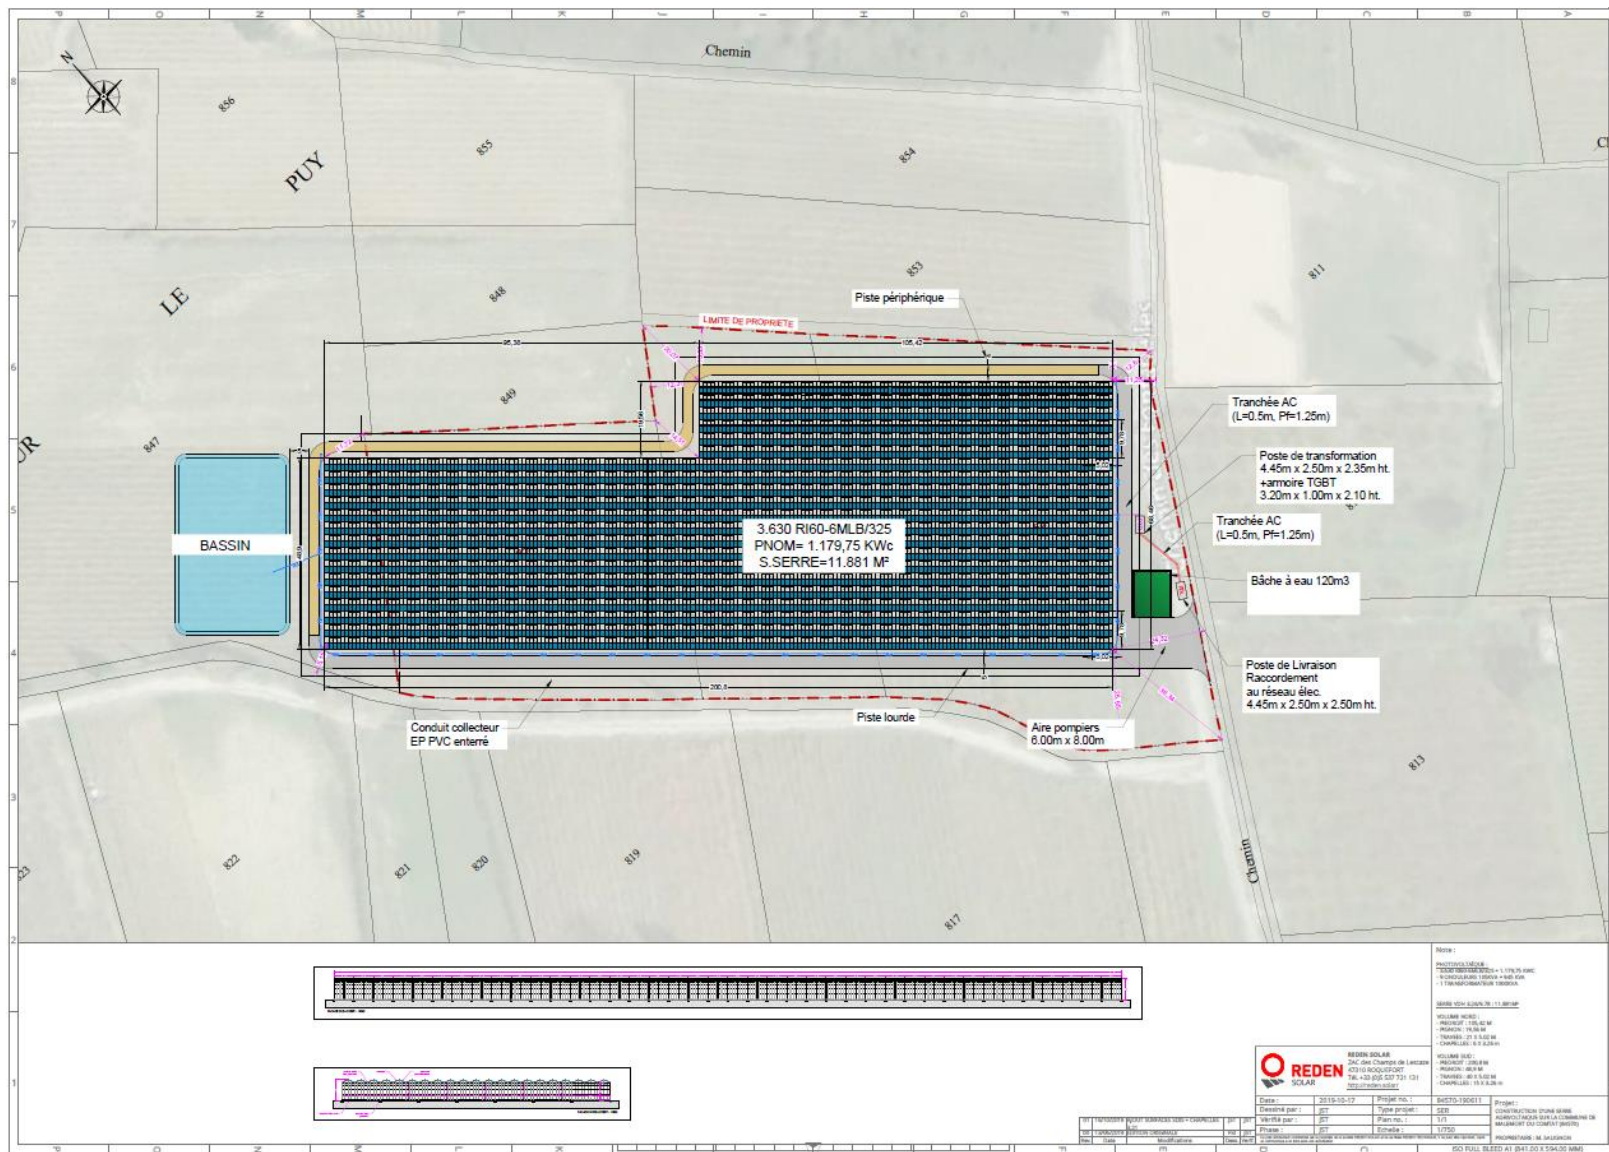

**ANNEXE 4- CERFA n° 14734\*03 - PLAN DU PROJET**

Lieu d’implantation de la serre agricole photovoltaïque : Lieu-dit « Sur le Puy », 84570 MALEMORT-DU-COMTAT.

Figure 1 : Plan d’implantation de la serre