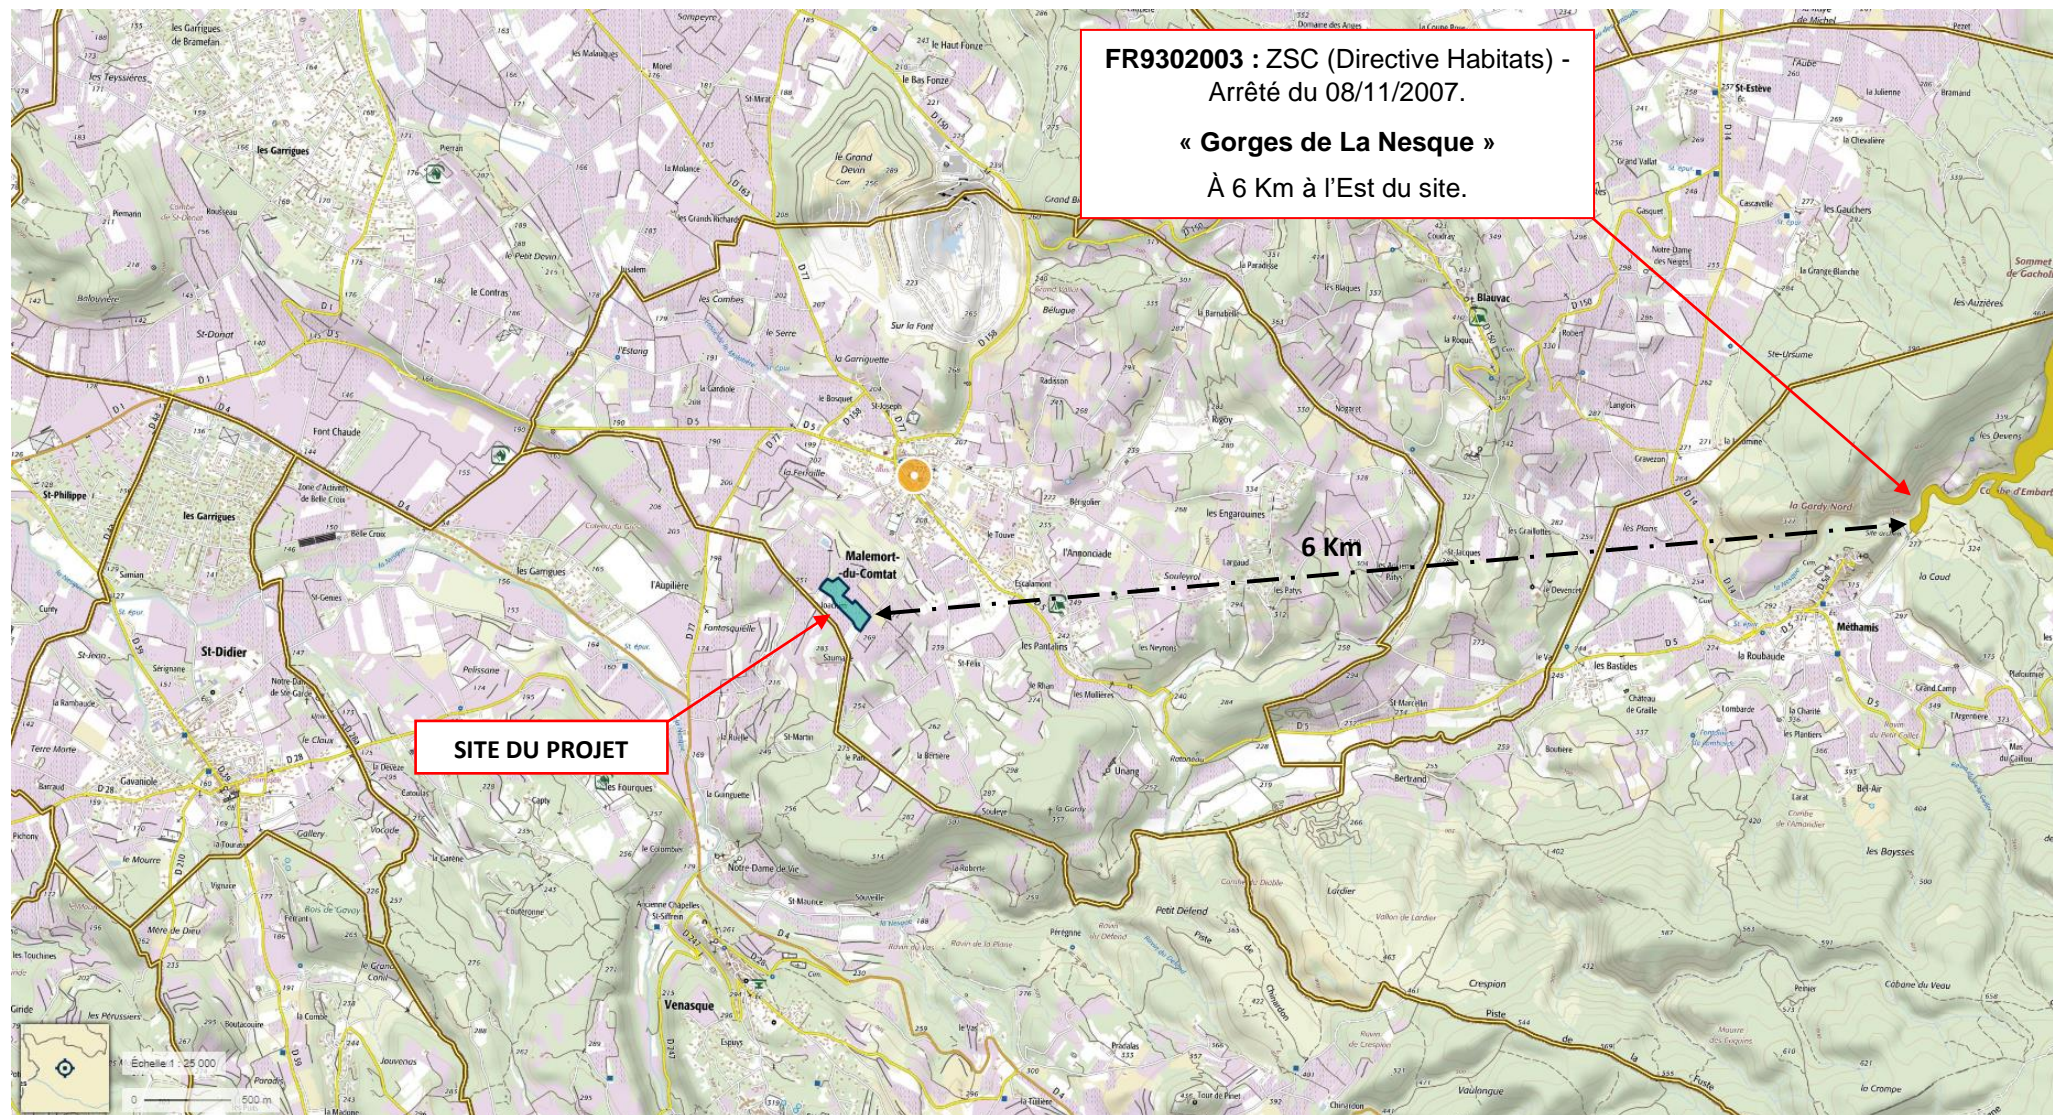

ANNEXE 6 – CERFA n° 14734*03 – SITE NATURA 2000

Lieu d’implantation de la serre agricole photovoltaïque : Lieu-dit « Sur le Puy », 84570 MALEMORT-DU-COMTAT.

Figure 1 : Localisation des sites NATURA 2000 à proximité – 1/25 000