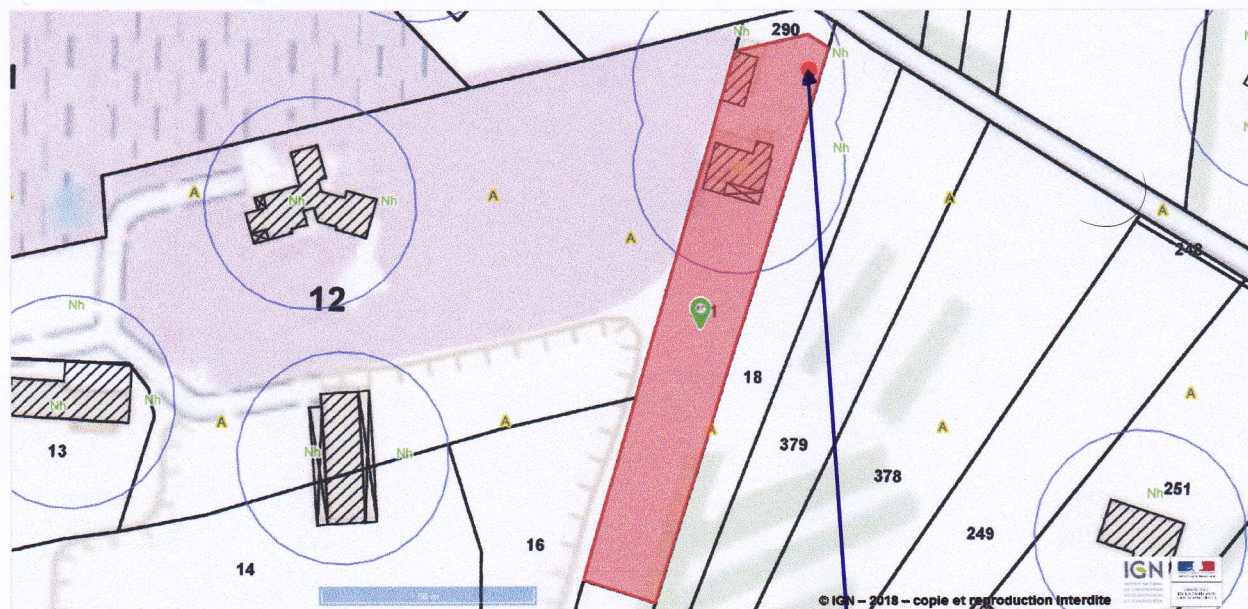

IMPRESSION DE LA CARTE

Lieu d'implantation du forage
parcelle AN 291.

Adresse: 387 chemin d'Aubignan à Hagen
84200 CARPENTRAS