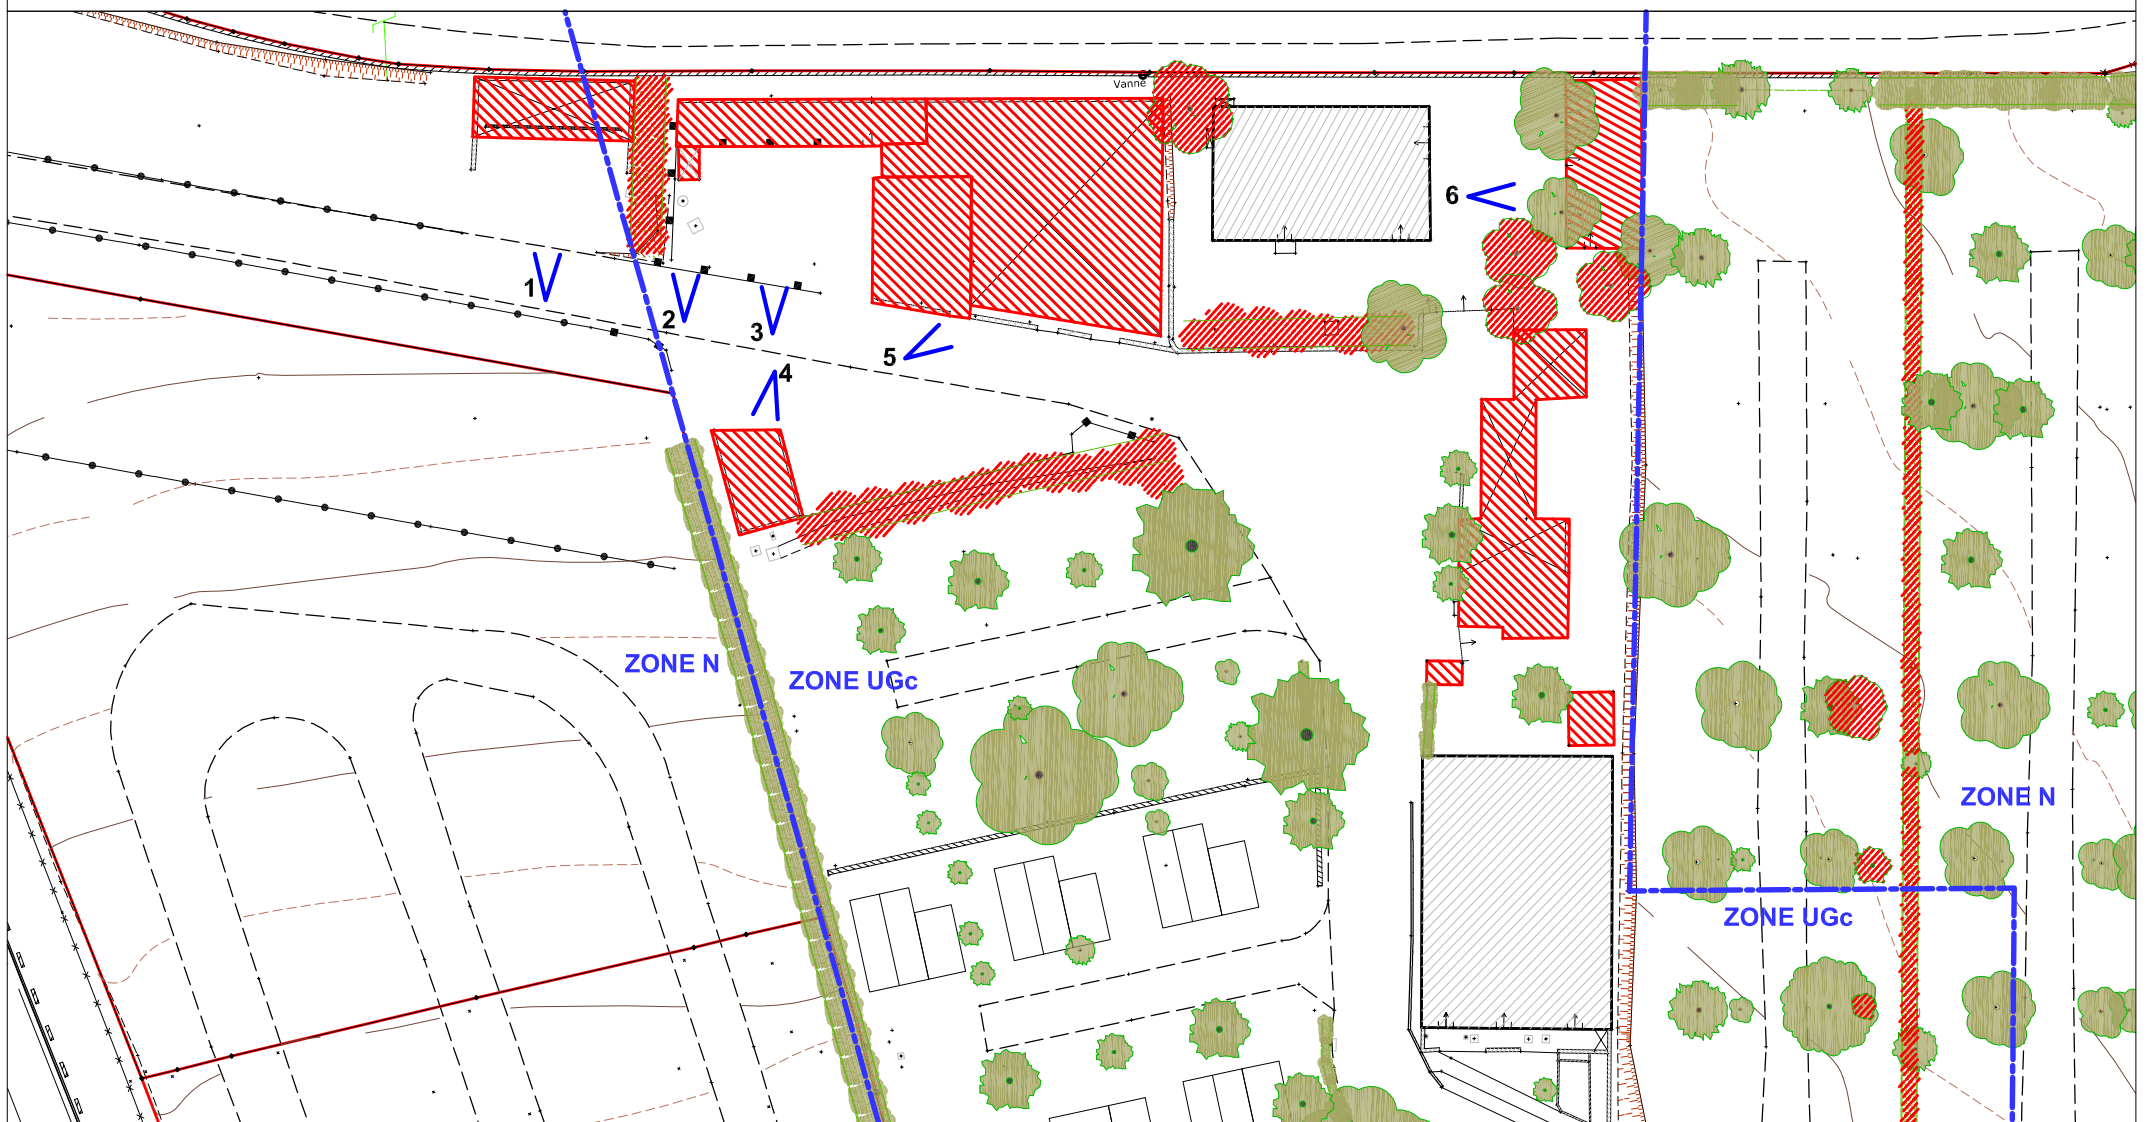

1/ LOCAL POUBELLES

2/ TERRASSE DU RESTAURANT

3/ TERRASSE DU RESTAURANT

4/ AIRE DE LAVAGE

5/ RESTAURANT LOU PELICAN

6/ RESERVE ET ATELIER

RELEVÉ PHOTOGRAPHIQUE DES PARTIES A DEMOLIR

-  Points de vue
-  Parties à démolir
-  Arbres et haies d'arbustes non conservés

CAMPING LA TOUR FONDUE - PRESQU'ILE DE GIENS  
83 400 - HYERES

MAITRE D'OUVRAGE :  
SA ELC  
153, Route de la Madrague - 83 400 HYERES / Tel: 04 94 58 22 86

MAITRE D'OEUVRE :  
ATELIER SEBASTIEN CORD, architecte du patrimoine  
32, Rue Fongate - 13 006 MARSEILLE