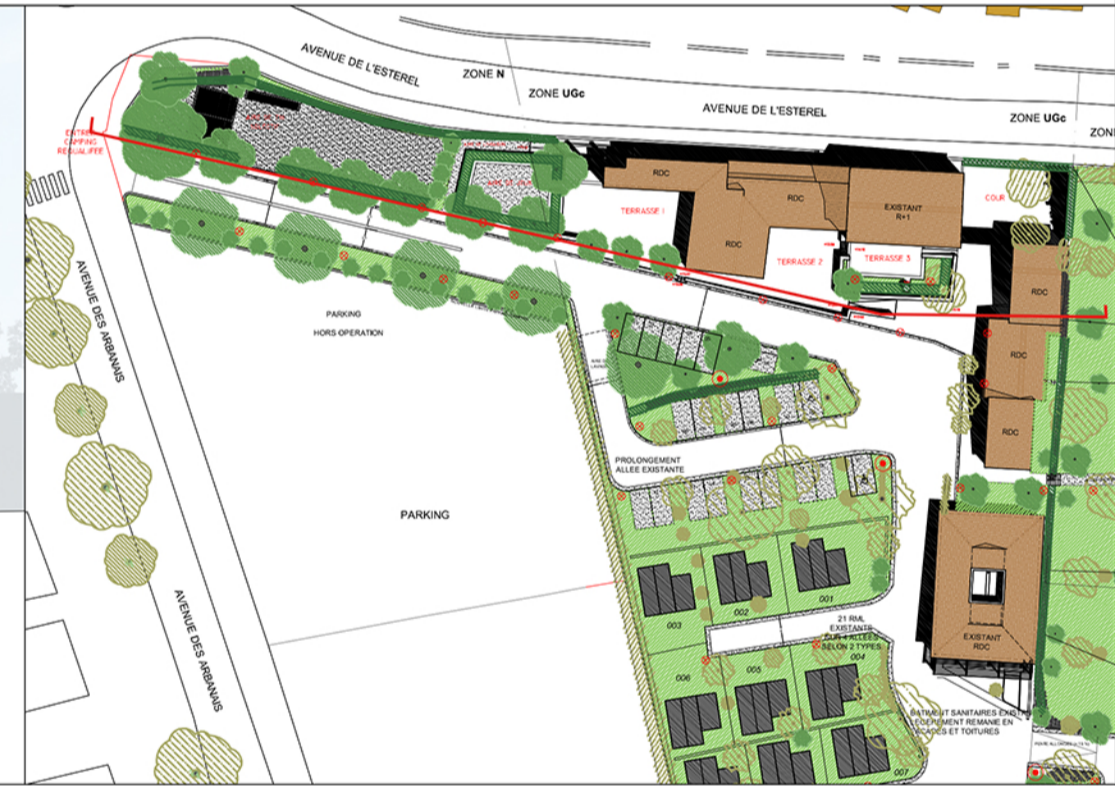

Aire de Jeux      Terrasse I Restaurant      Restaurant      Terrasse II Restaurant - Superette      Terrasse III & Salon de Thé      Cour de service      Réception

REF. +10.00

Aire de Jeux      Terrasse I Restaurant      Restaurant      Terrasse II Restaurant - Superette      Terrasse III Salon de Thé      Cour      Réserve

REF. +10.00

**CAMPING LA TOUR FONDUE - PRESQU'ILE DE GIENS**  
**83 400 - HYERES**  
 MAITRE D'OUVRAGE :  
 SA ELG  
 153, Route de la Madrague - 83 400 HYERES / Tel: 04 94 58 22 86  
 MAITRE D'OEUVRE :  
 ATELIER SEBASTIEN CORD, architecte du patrimoine  
 32, Rue Fongate - 13 006 MARSEILLE