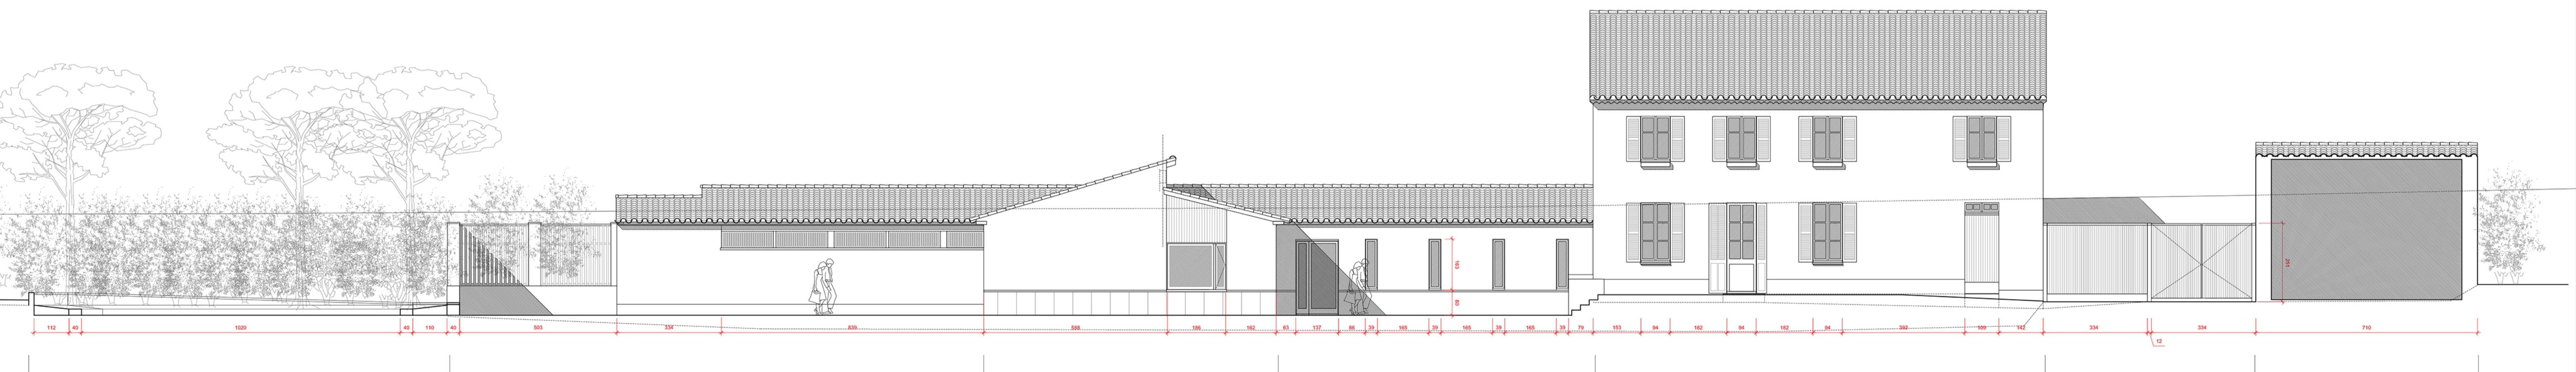

Aire de Jeux      Terrasse I Restaurant      Restaurant      Terrasse II Restaurant - Superette      Terrasse III & Salon de Thé      Cour de service      Réception

REF. +10.00

Aire de Jeux      Terrasse I Restaurant      Restaurant      Terrasse II Restaurant - Superette      Terrasse III Salon de Thé      Cour      Réserve

REF. +10.00

**CAMPING LA TOUR FONDUE - PRESQU'ILE DE GIENS**  
**83 400 - HYERES**  
 MAITRE D'OUVRAGE :  
 SA ELG  
 153, Route de la Madrague - 83 400 HYERES / Tel: 04 94 58 22 86  
 MAITRE D'OEUVRE :  
 ATELIER SEBASTIEN CORD, architecte du patrimoine  
 32, Rue Fongate - 13 006 MARSEILLE

DEMANDE DE PERMIS D'AMENAGER  
 AMÉNAGEMENT - RÉHABILITATION - RECONSTRUCTION DES  
 ÉQUIPEMENTS EN COHÉRENCE AVEC LES RÈGLEMENTS DE  
 PROTECTION EN SITE CLASSÉ  
 COUPES ET ELEVATIONS

Echelle :  
 1/100