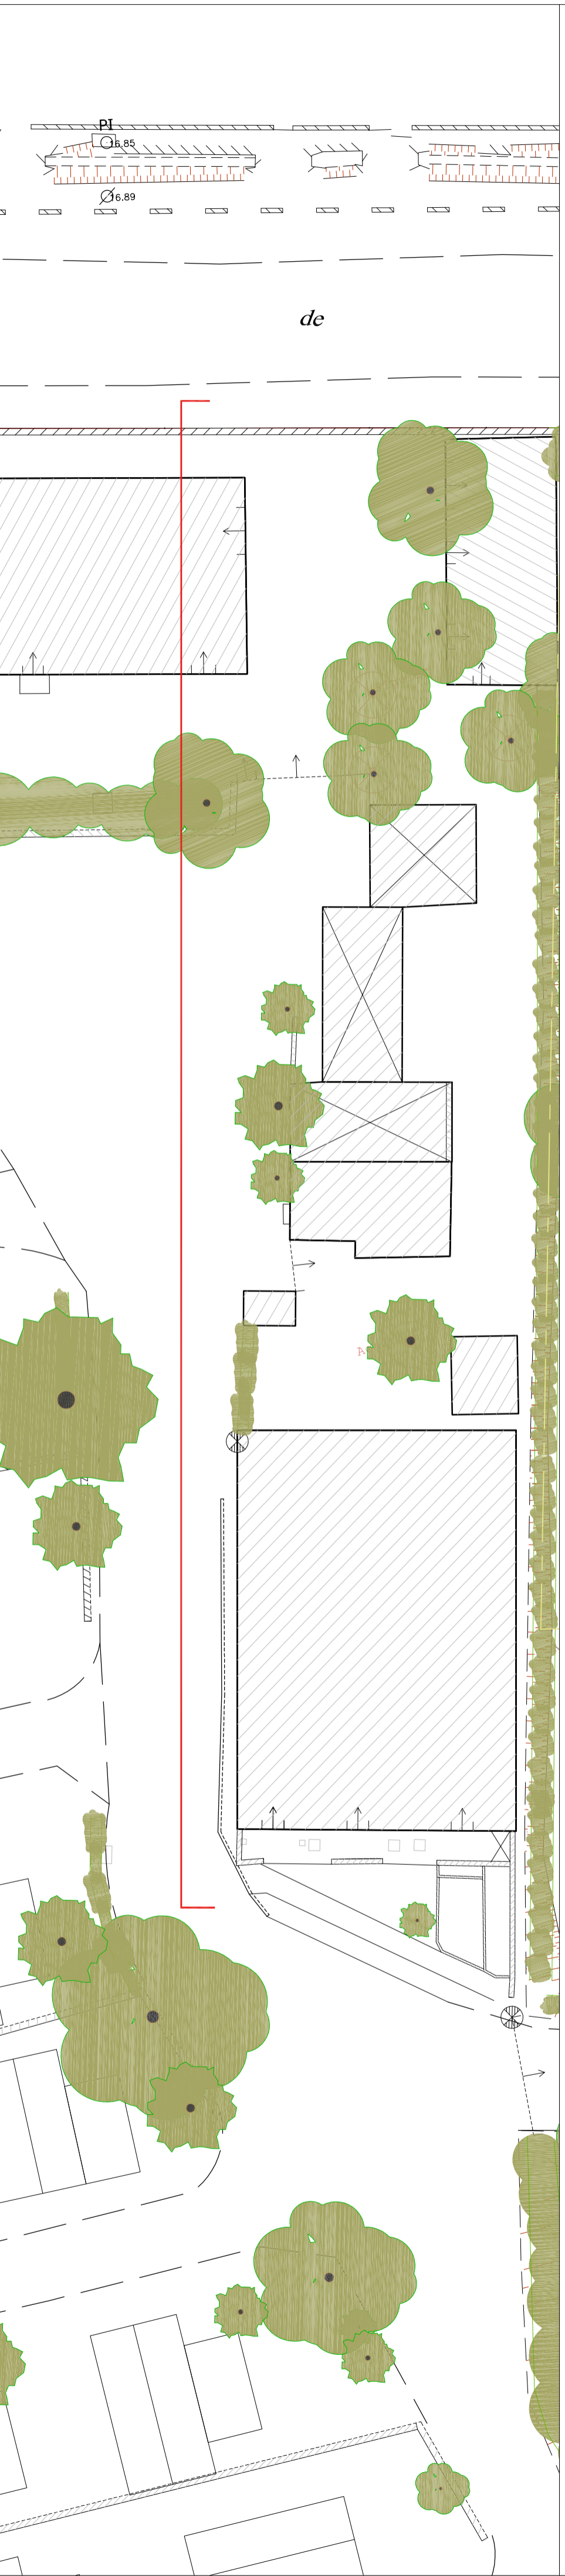

COUPE DE TERRAIN EXISTANT
1/500

COUPE DE TERRAIN EXISTANT
1/200

EXTRAIT PLAN EXISTANT

CAMPING LA TOUR FONDUE - PRESQU'ILE DE GIENS
83 400 - HYERES
 MAITRE D'OUVRAGE :
 SA E.L.C.
 153, Route de la Madrague - 83 400 HYERES / T46: 04 94 59 22 86
 MAITRE D'OEUVRE :
 ATELIER SEBASTIEN CORO, architecte du patrimoine
 32, Rue Forçade - 13 006 MARSEILLE

DEMANDE DE PERMIS D'AMENAGER
 AMENAGEMENT - REHABILITATION - RECONSTRUCTION DES
 EQUIPEMENTS EN COHERENCE AVEC LES REGLEMENTS DE
 PROTECTION EN SITE CLASSE
 COUPE SUR LE TERRAIN - ETAT EXISTANT

N

 Echelle : 1/200
 PA 20
 SEP. 2019