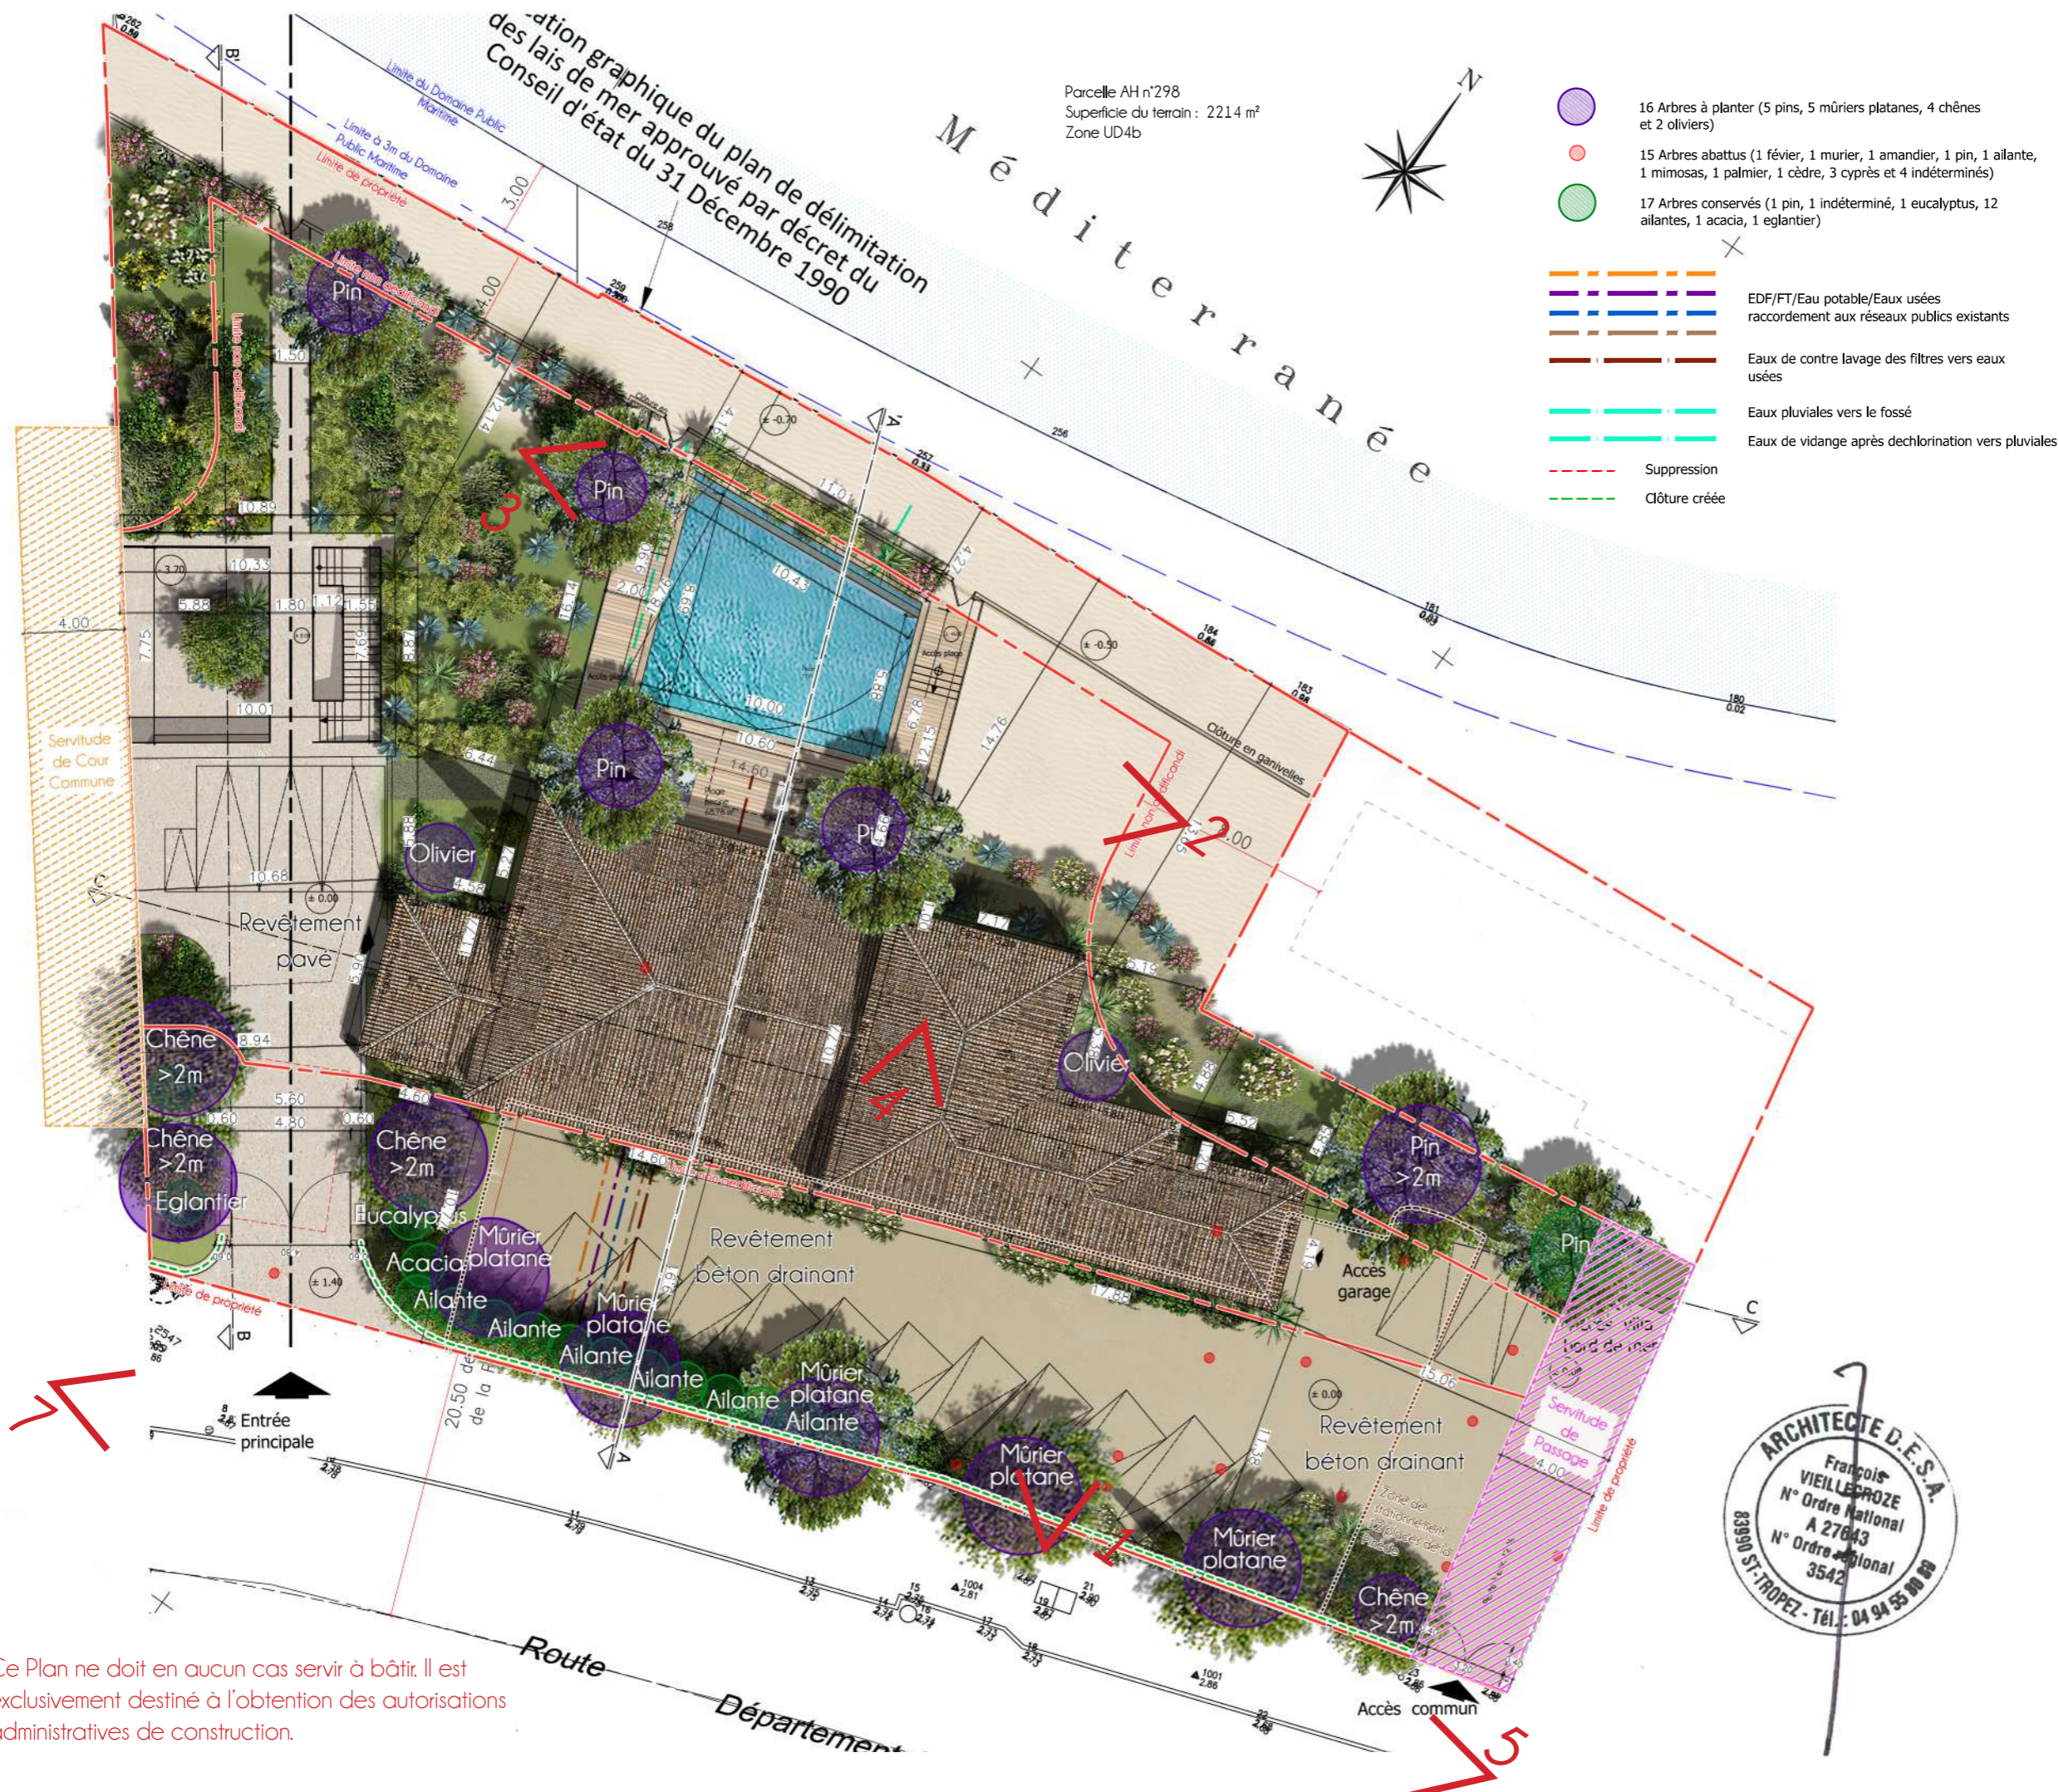

Parcelle AH n°298  
 Superficie du terrain : 2214 m<sup>2</sup>  
 Zone UD4b

-  16 Arbres à planter (5 pins, 5 mûriers, 4 platanes, 4 chênes et 2 oliviers)
-  15 Arbres abattus (1 févier, 1 murier, 1 amandier, 1 pin, 1 ailante, 1 mimosa, 1 palmier, 1 cèdre, 3 cyprès et 4 indéterminés)
-  17 Arbres conservés (1 pin, 1 indéterminé, 1 eucalyptus, 12 ailantes, 1 acacia, 1 églantier)

Plan de masse  
 Échelle 1/250°

Villa "La Jacquemone"  
 Lieu dit : La Bouillabaisse

Ce Plan ne doit en aucun cas servir à bâtir. Il est exclusivement destiné à l'obtention des autorisations administratives de construction.

Ce Plan ne doit en aucun cas servir à bâtir. Il est exclusivement destiné à l'obtention des autorisations administratives de construction.

Plan de masse paysager  
Échelle 1/250°  
Villa "La Jacquemone"  
Lieu dit : La Bouillabaisse

Ce Plan ne doit en aucun cas servir à bâtir. Il est exclusivement destiné à l'obtention des autorisations administratives de construction.

**Coupe AA'**  
Échelle 1/100°  
Villa "La Jacquemone"  
Lieu dit : La Bouillabaisse