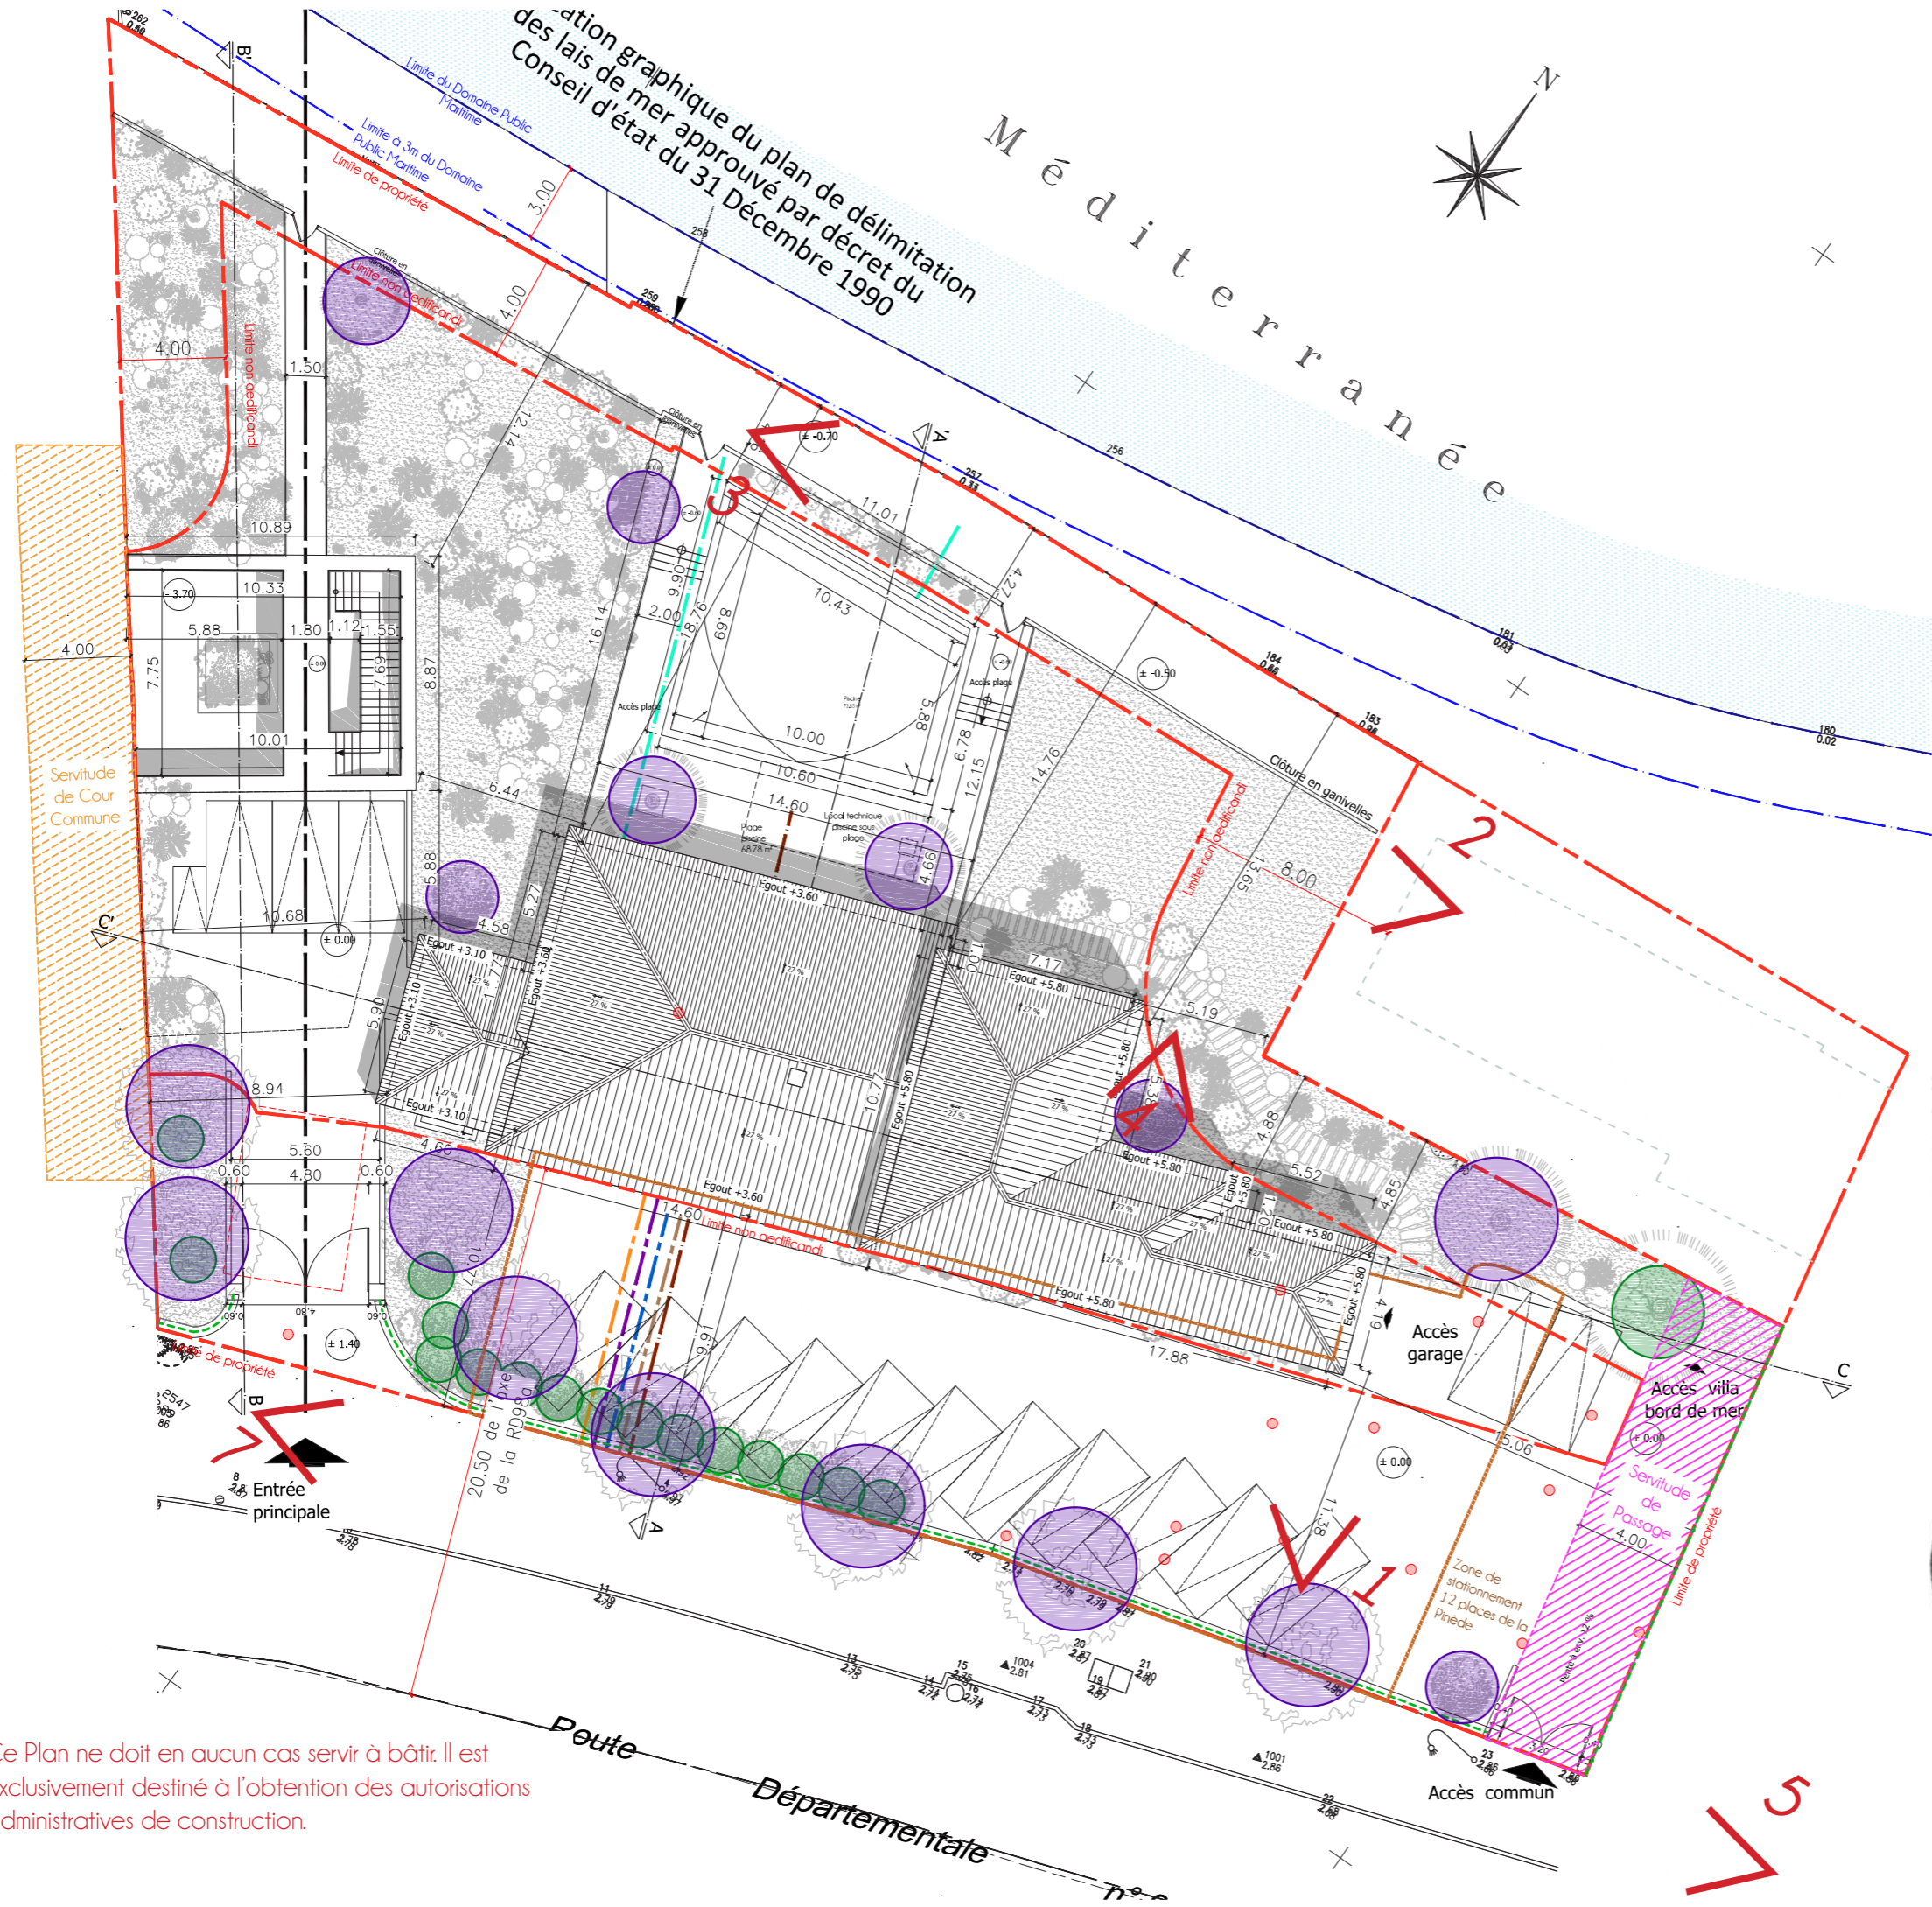

Parcelle AH n°298  
 Superficie du terrain : 2214 m<sup>2</sup>  
 Zone UD4b

-  16 Arbres à planter (5 pins, 5 mûriers, 4 platanes, 4 chênes et 2 oliviers)
-  15 Arbres abattus (1 févier, 1 murier, 1 amandier, 1 pin, 1 ailante, 1 mimosa, 1 palmier, 1 cèdre, 3 cyprès et 4 indéterminés)
-  17 Arbres conservés (1 pin, 1 indéterminé, 1 eucalyptus, 12 ailantes, 1 acacia, 1 églantier)

Plan de masse  
 Échelle 1/250°

Villa "La Jacquemone"  
 Lieu dit : La Bouillabaisse

Ce Plan ne doit en aucun cas servir à bâtir. Il est exclusivement destiné à l'obtention des autorisations administratives de construction.

Ce Plan ne doit en aucun cas servir à bâtir. Il est exclusivement destiné à l'obtention des autorisations administratives de construction.

Plan de masse paysager  
Échelle 1/250°  
Villa "La Jacquemone"  
Lieu dit : La Bouillabaisse

Ce Plan ne doit en aucun cas servir à bâtir. Il est exclusivement destiné à l'obtention des autorisations administratives de construction.

**Coupe AA'**  
Échelle 1/100°  
Villa "La Jacquemone"  
Lieu dit : La Bouillabaisse