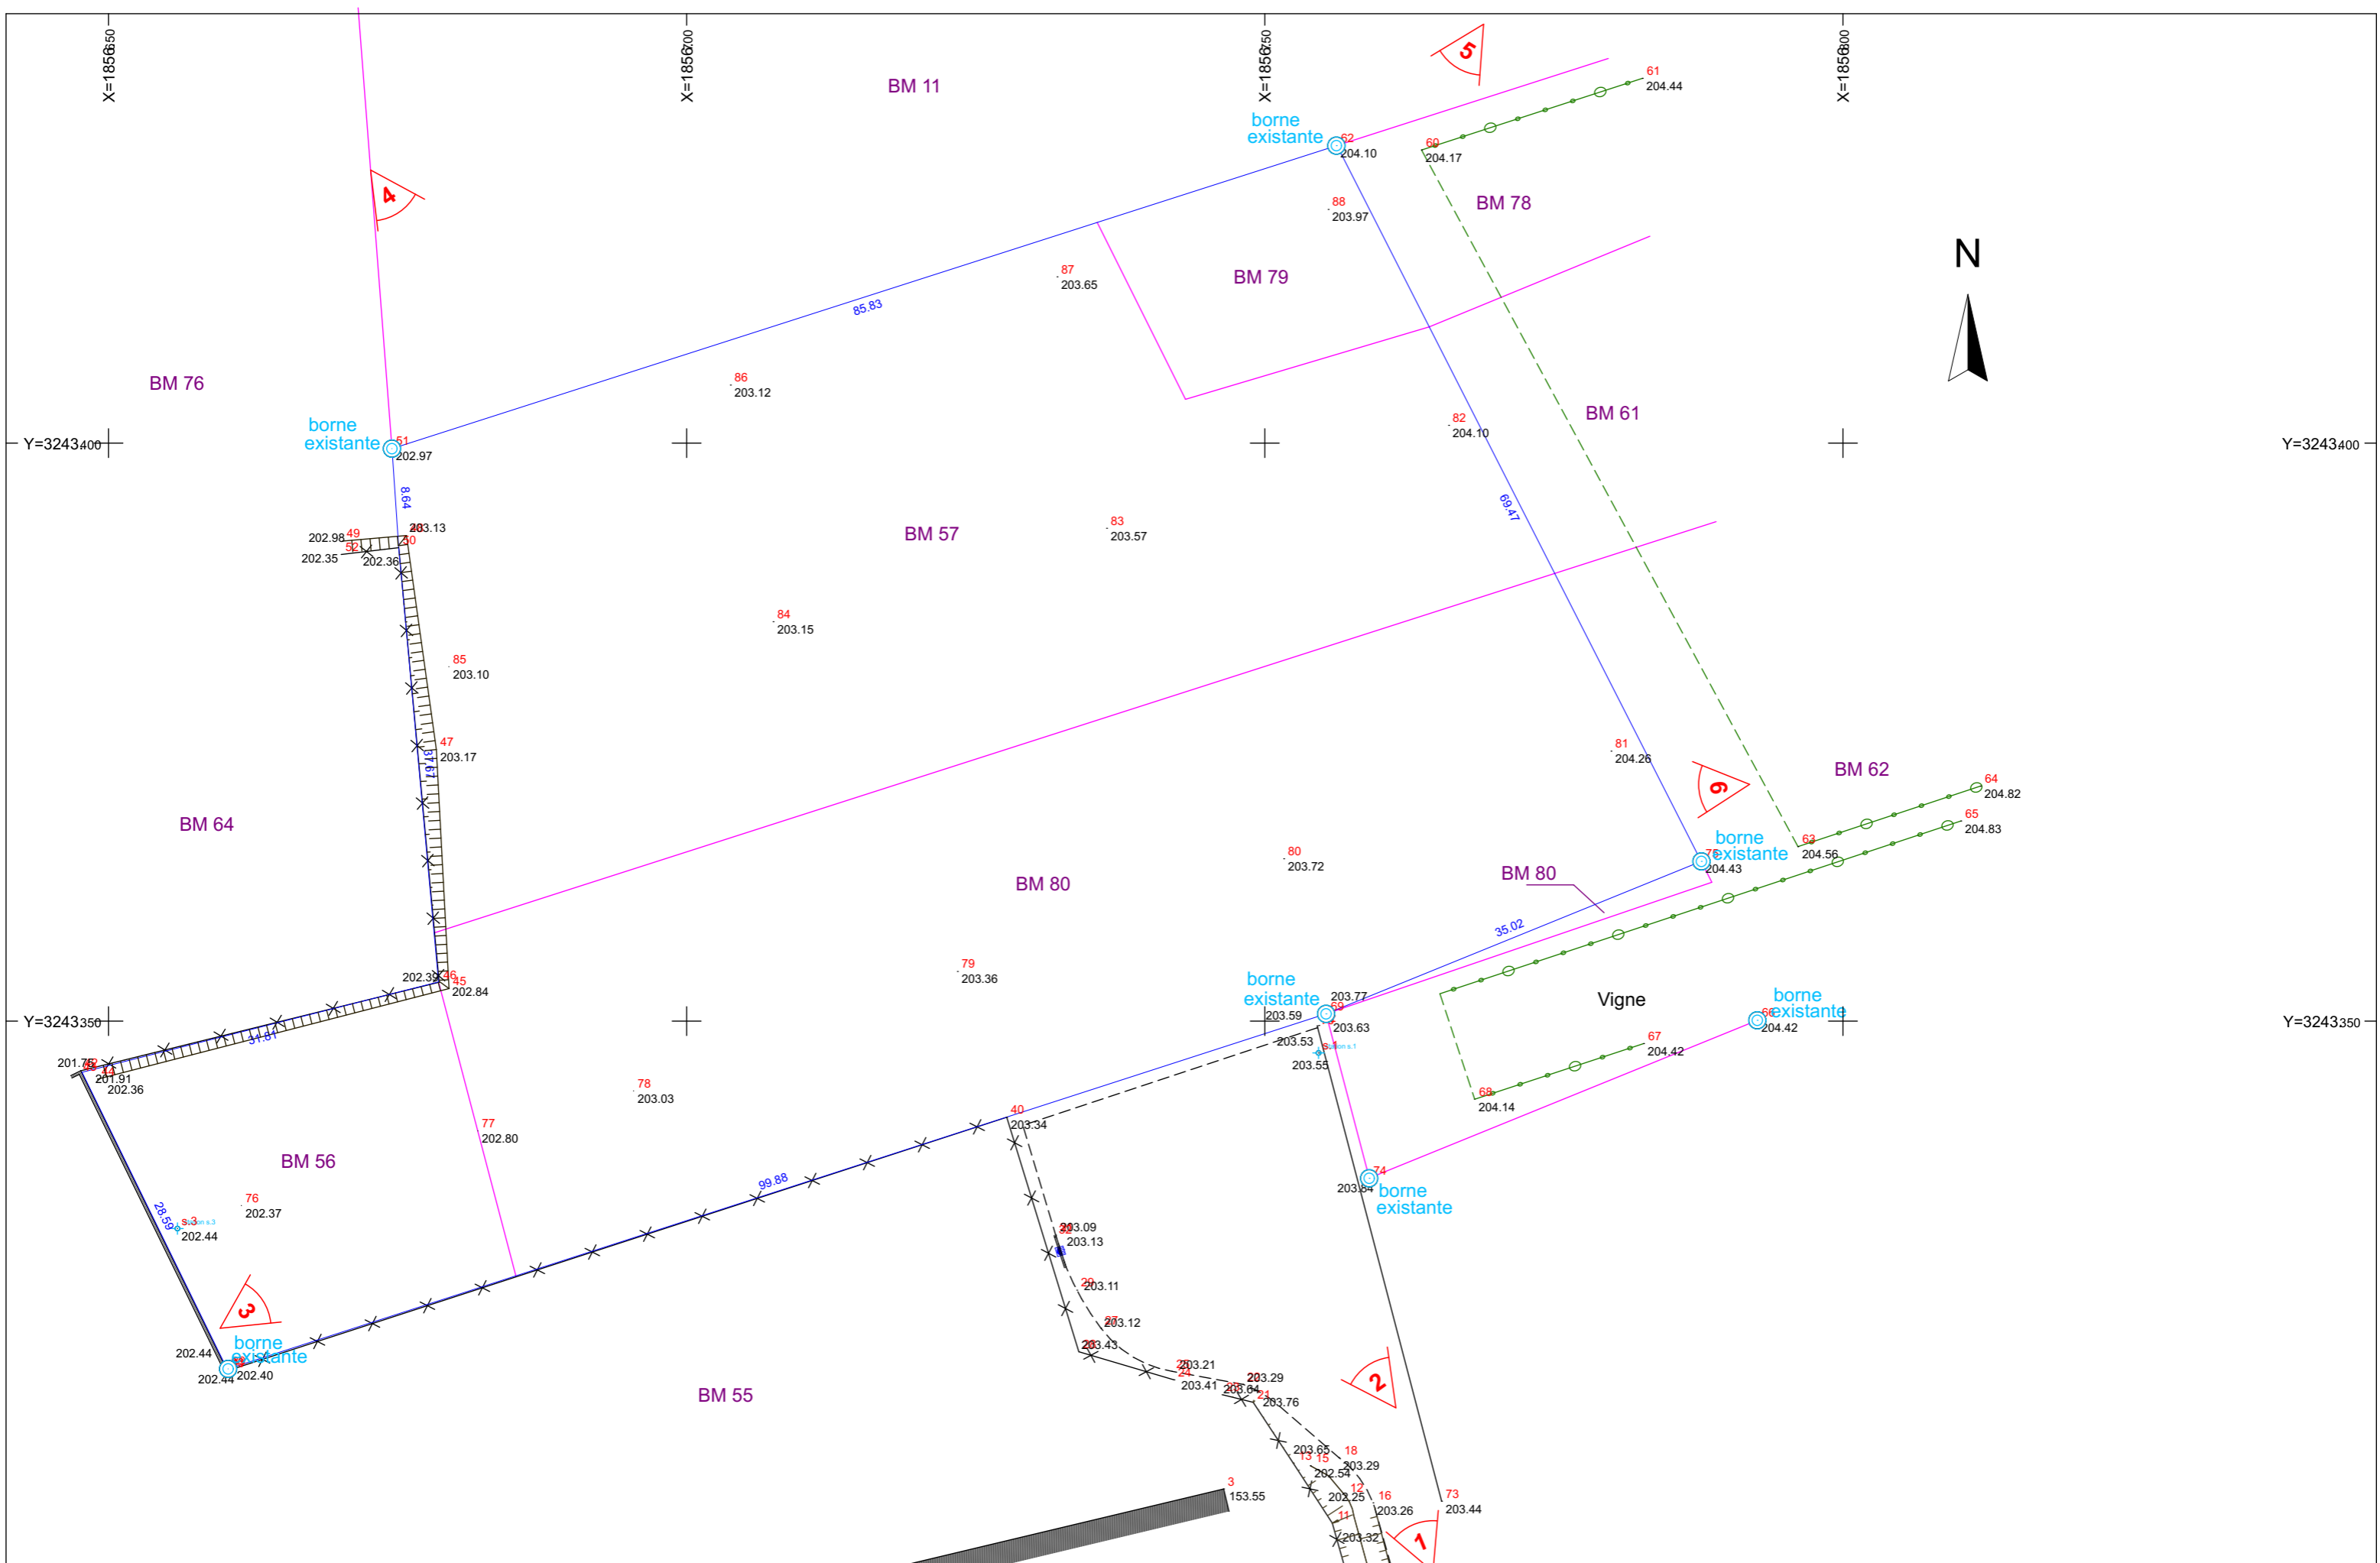

Echelle : 1/20 000°  
Date : Mai 2019  
N° de plan:

1

2

3

4

5

6

Ouvrage :  
Création d'un parking - ZI la Grèze  
84600 VALREAS

Existant: Annexe 5-2: VUE AÉRIENNE

Echelle : 1/2 000°  
Date : Mai 2019  
N° de plan: