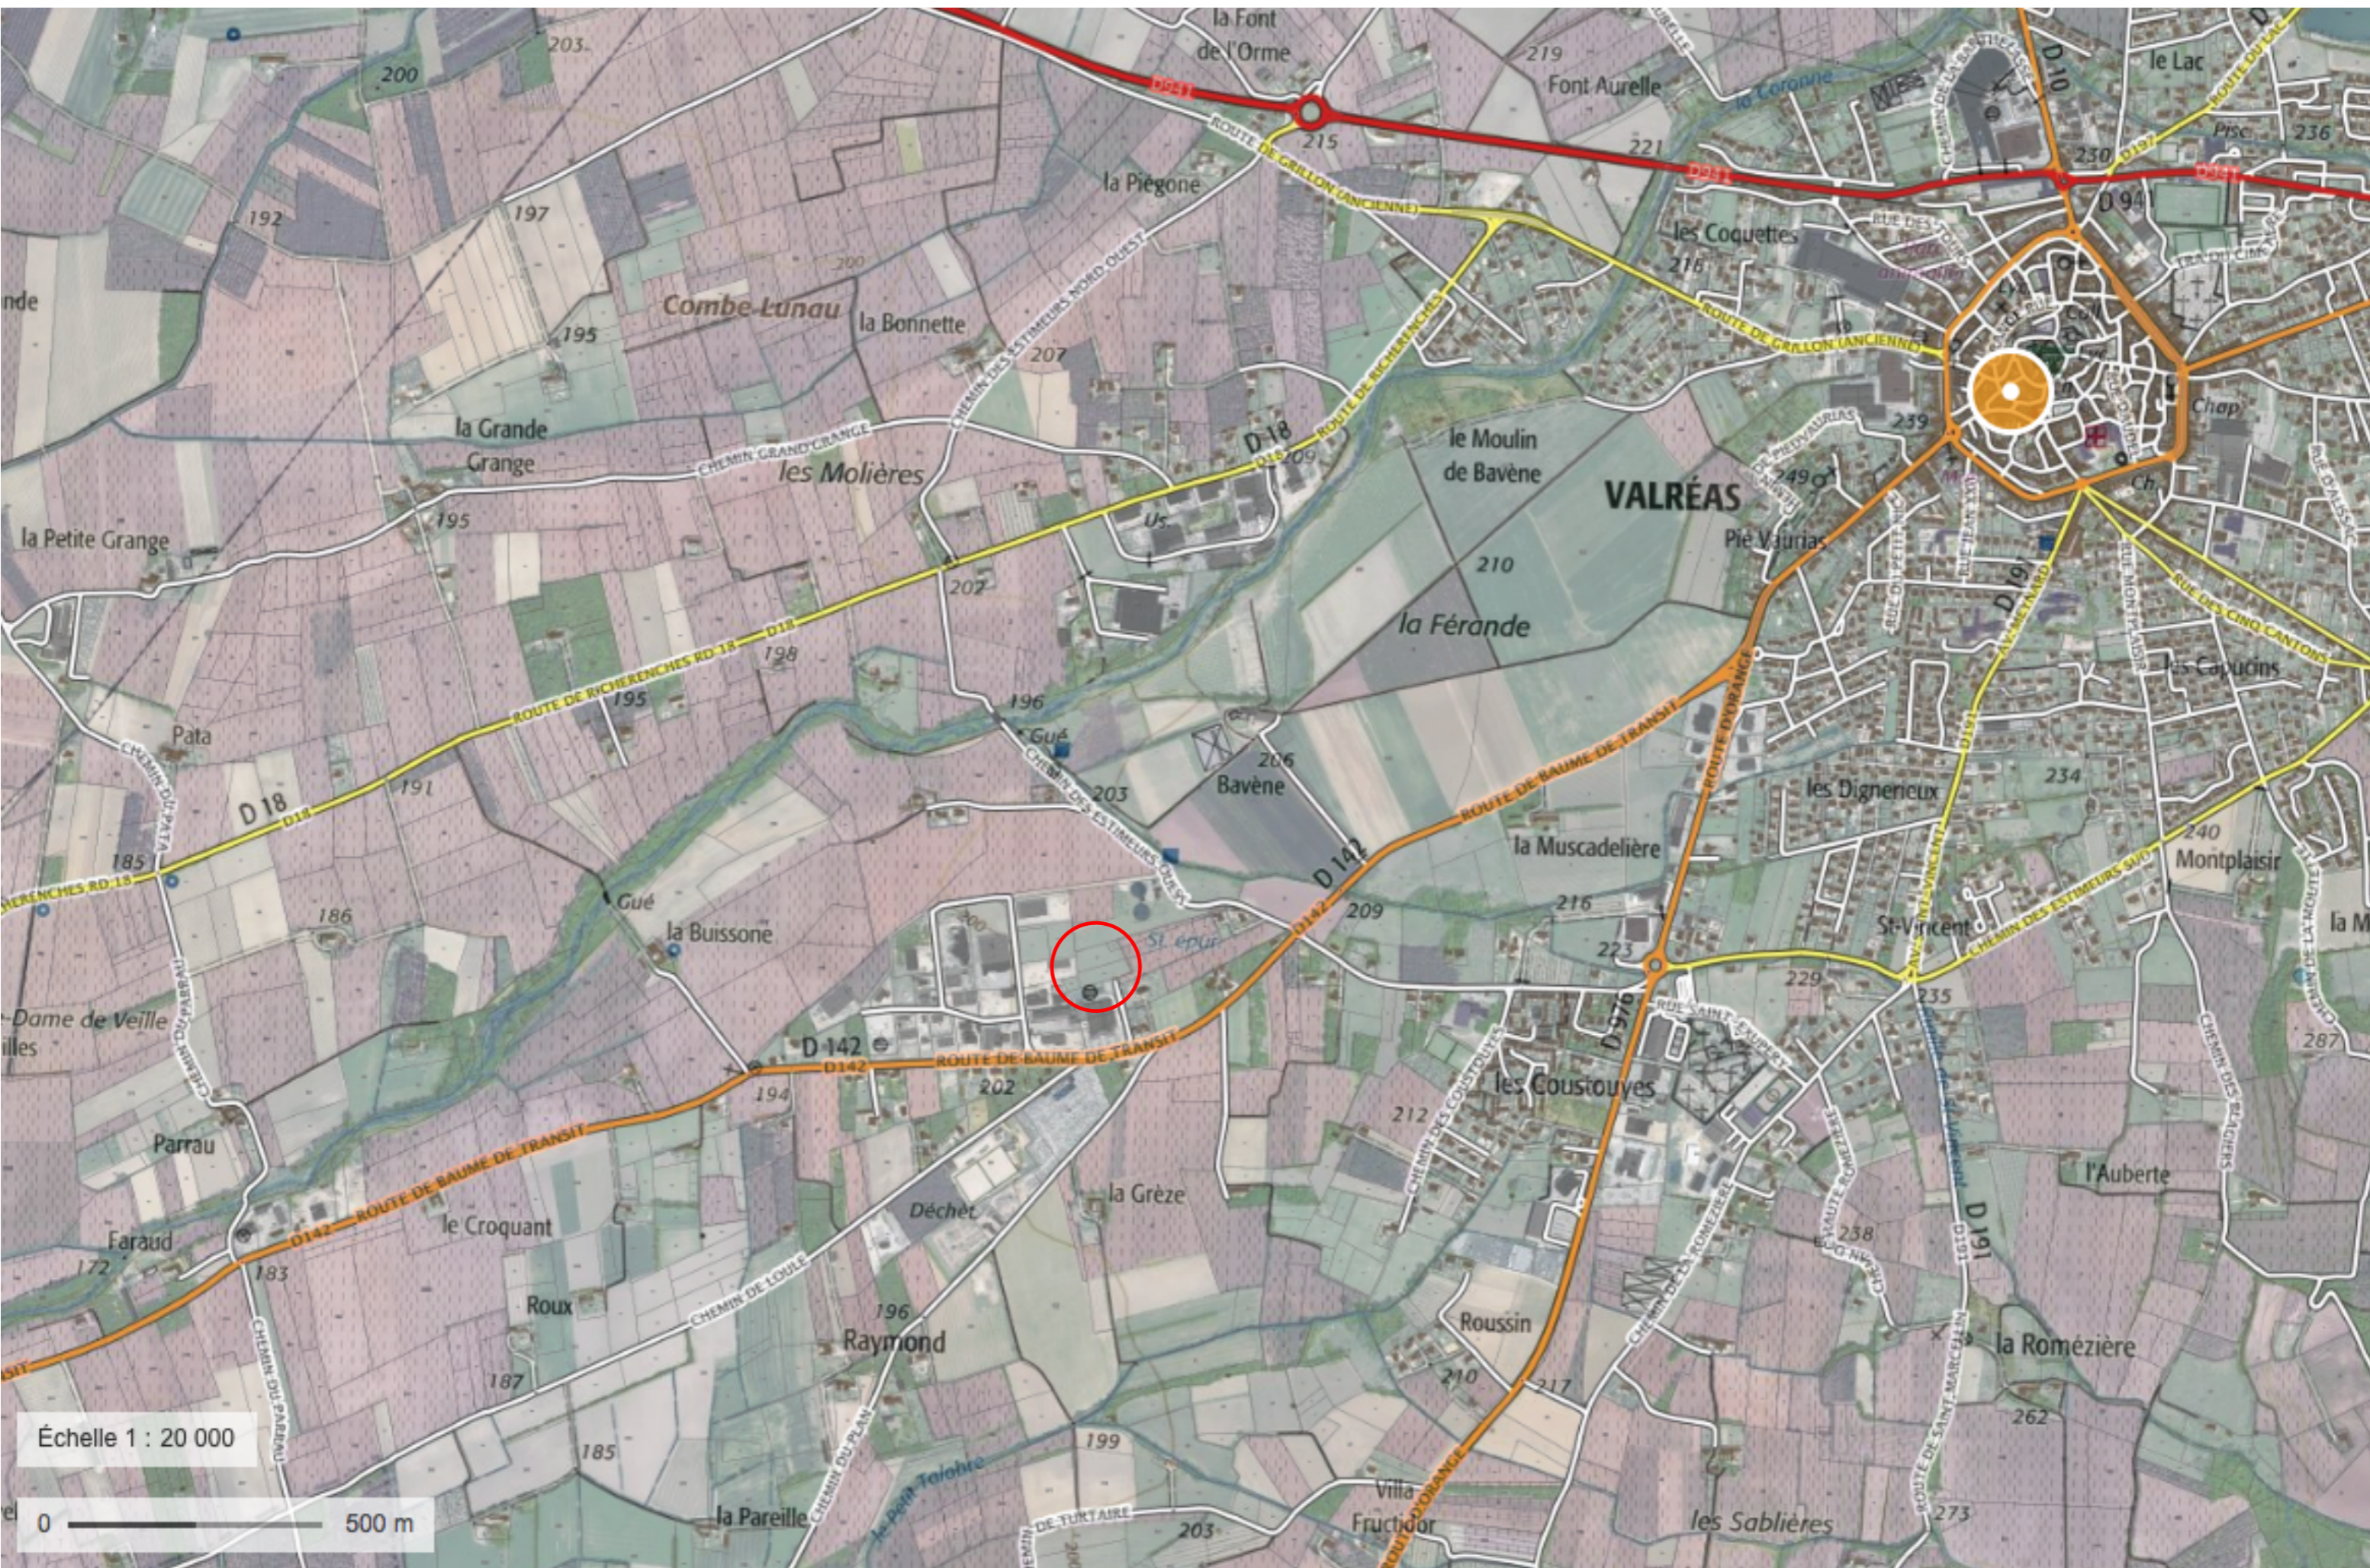

Ouvrage :
Création d'un parking - ZI la Grèze
84600 VALREAS

Maitre d'ouvrage :
CCEPPG
84600 VALREAS

Architecte
Atelier d'Architecture Armand - Coutelier
17A, rue de Tourville - 84600 VALREAS
T : 04 90 41 29 88 - mail : atelier@armand-coutelier.archi

Existant: Annexe 2: PLAN SITUATION

Echelle : 1/20 000°
Date : Mai 2019
N° de plan: