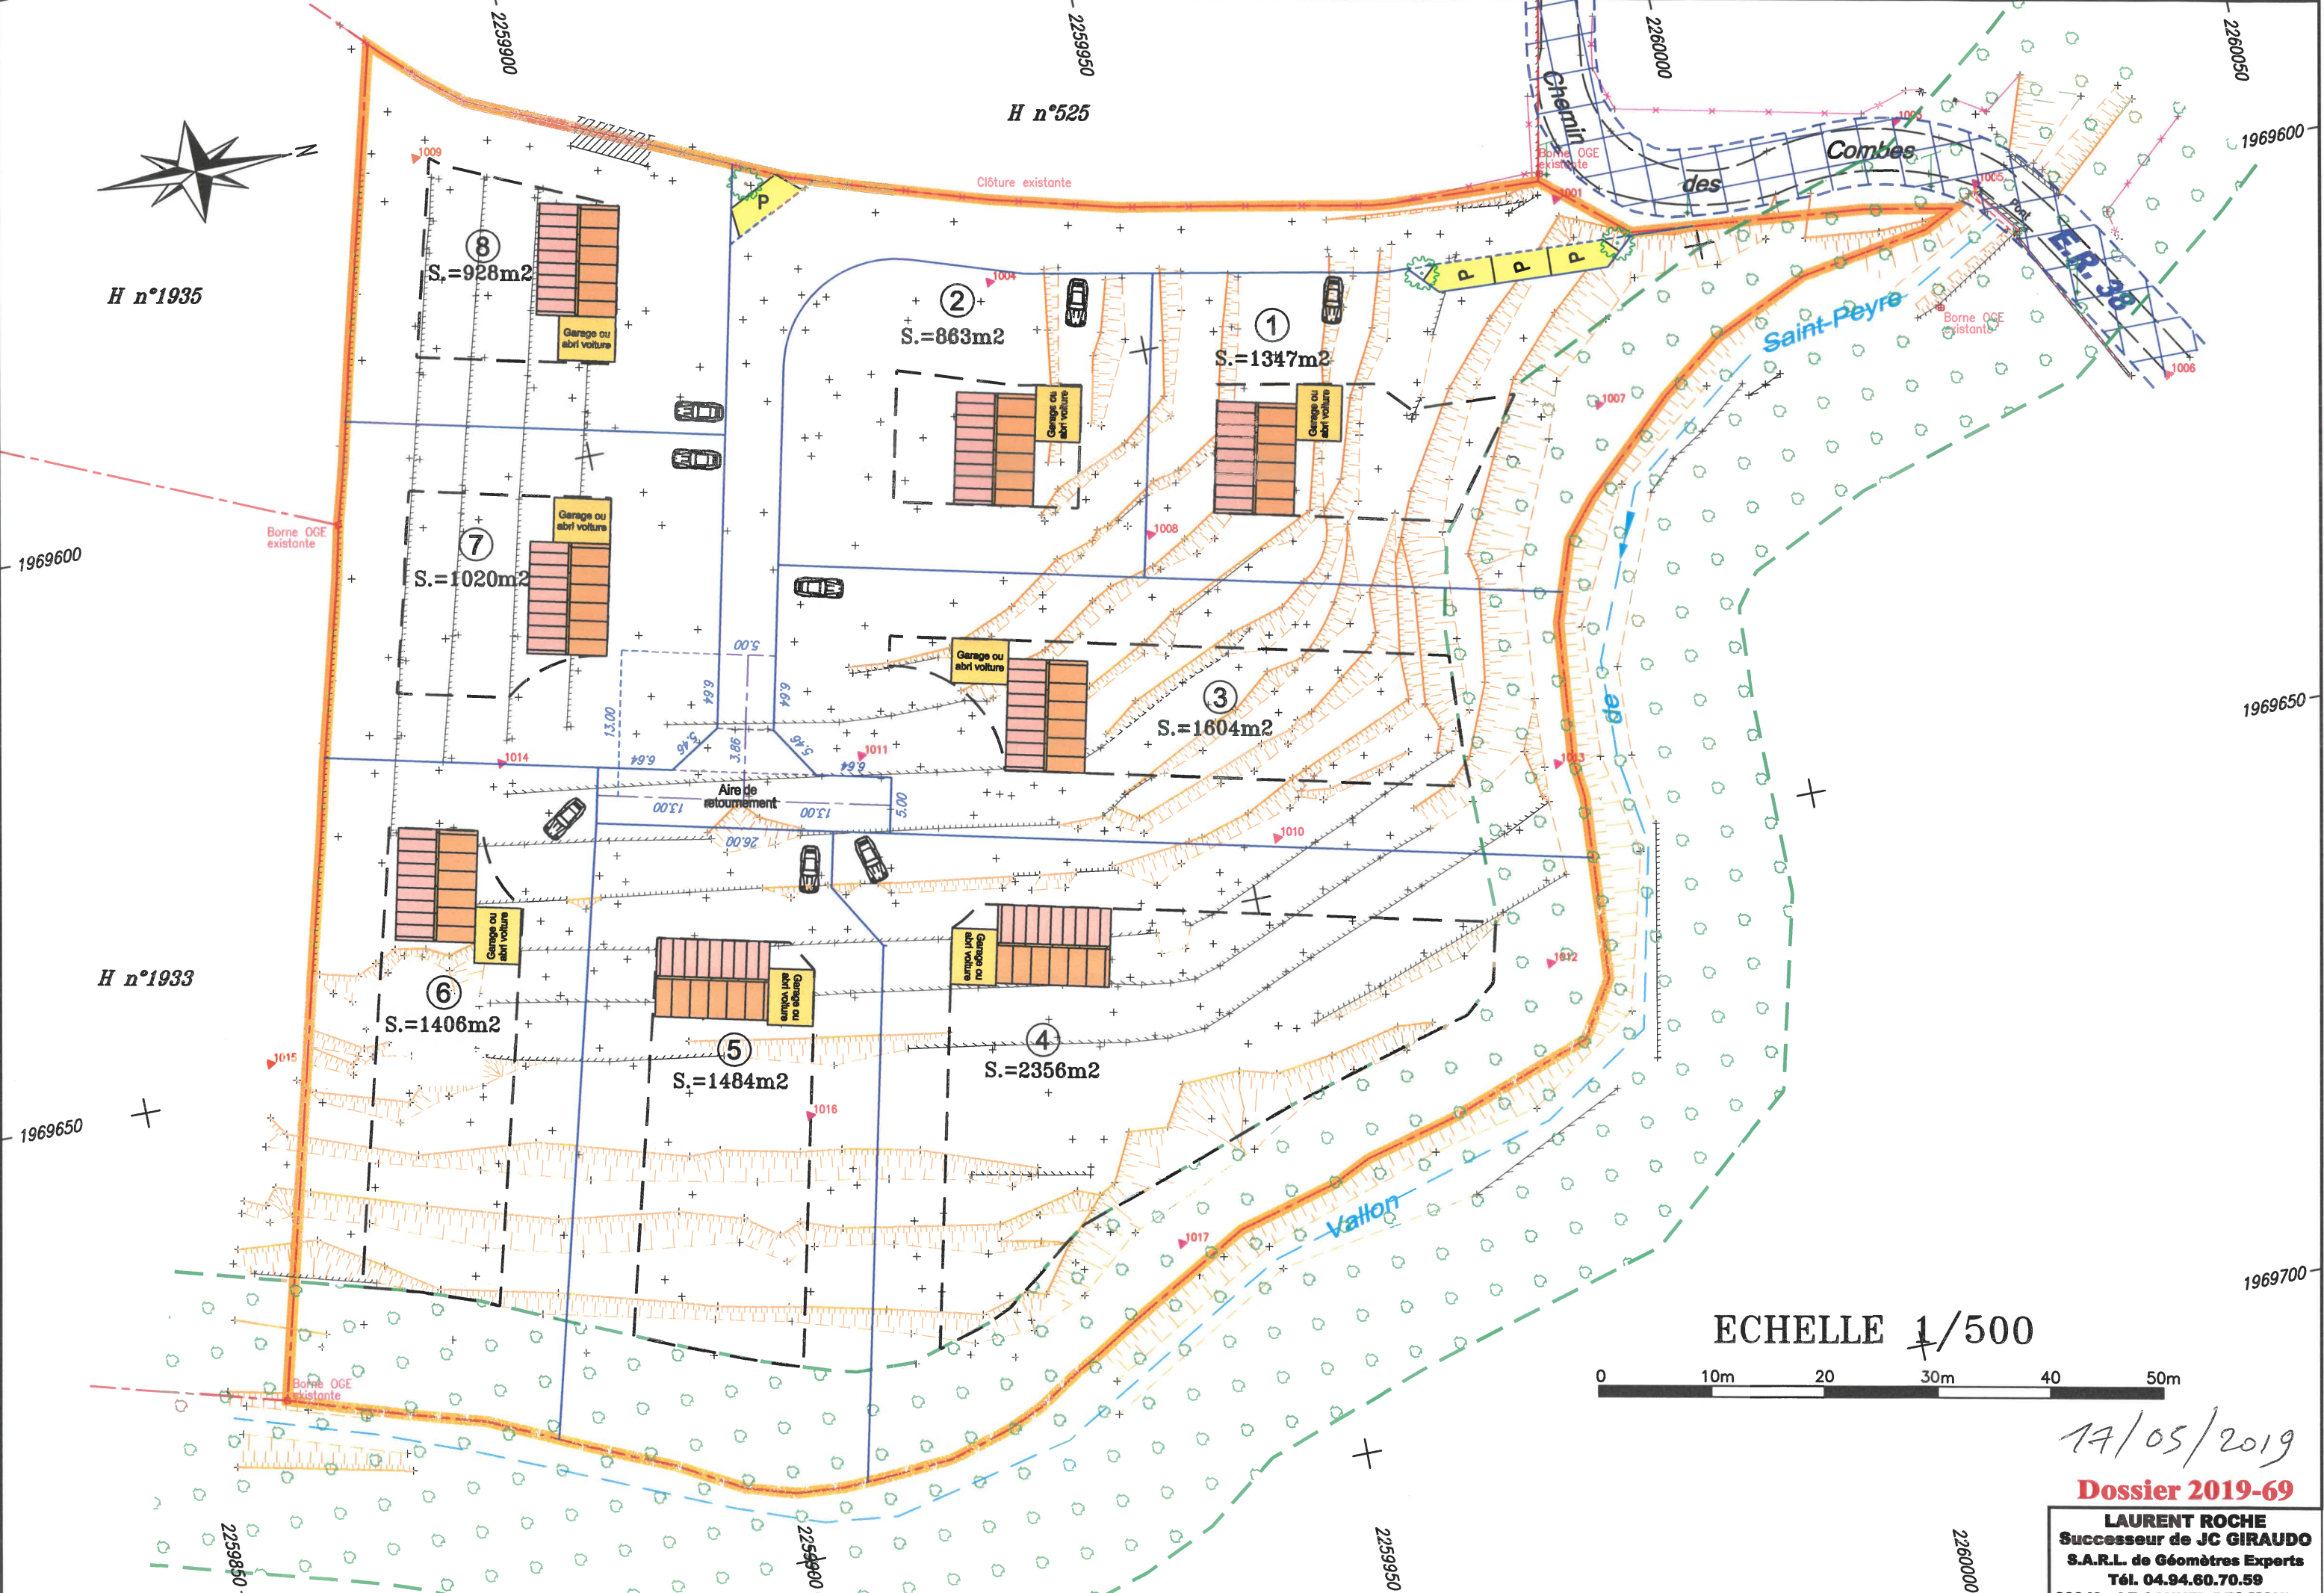

H n°1935

H n°525

H n°1933

ECHELLE 1/500

17/05/2019

Dossier 2019-69

LAURENT ROCHE
Successeur de JC GIRAUDO
S.A.R.L. de Géomètres Experts
Tél. 04.94.60.70.59
83340 - LE CANNET DES MAURES