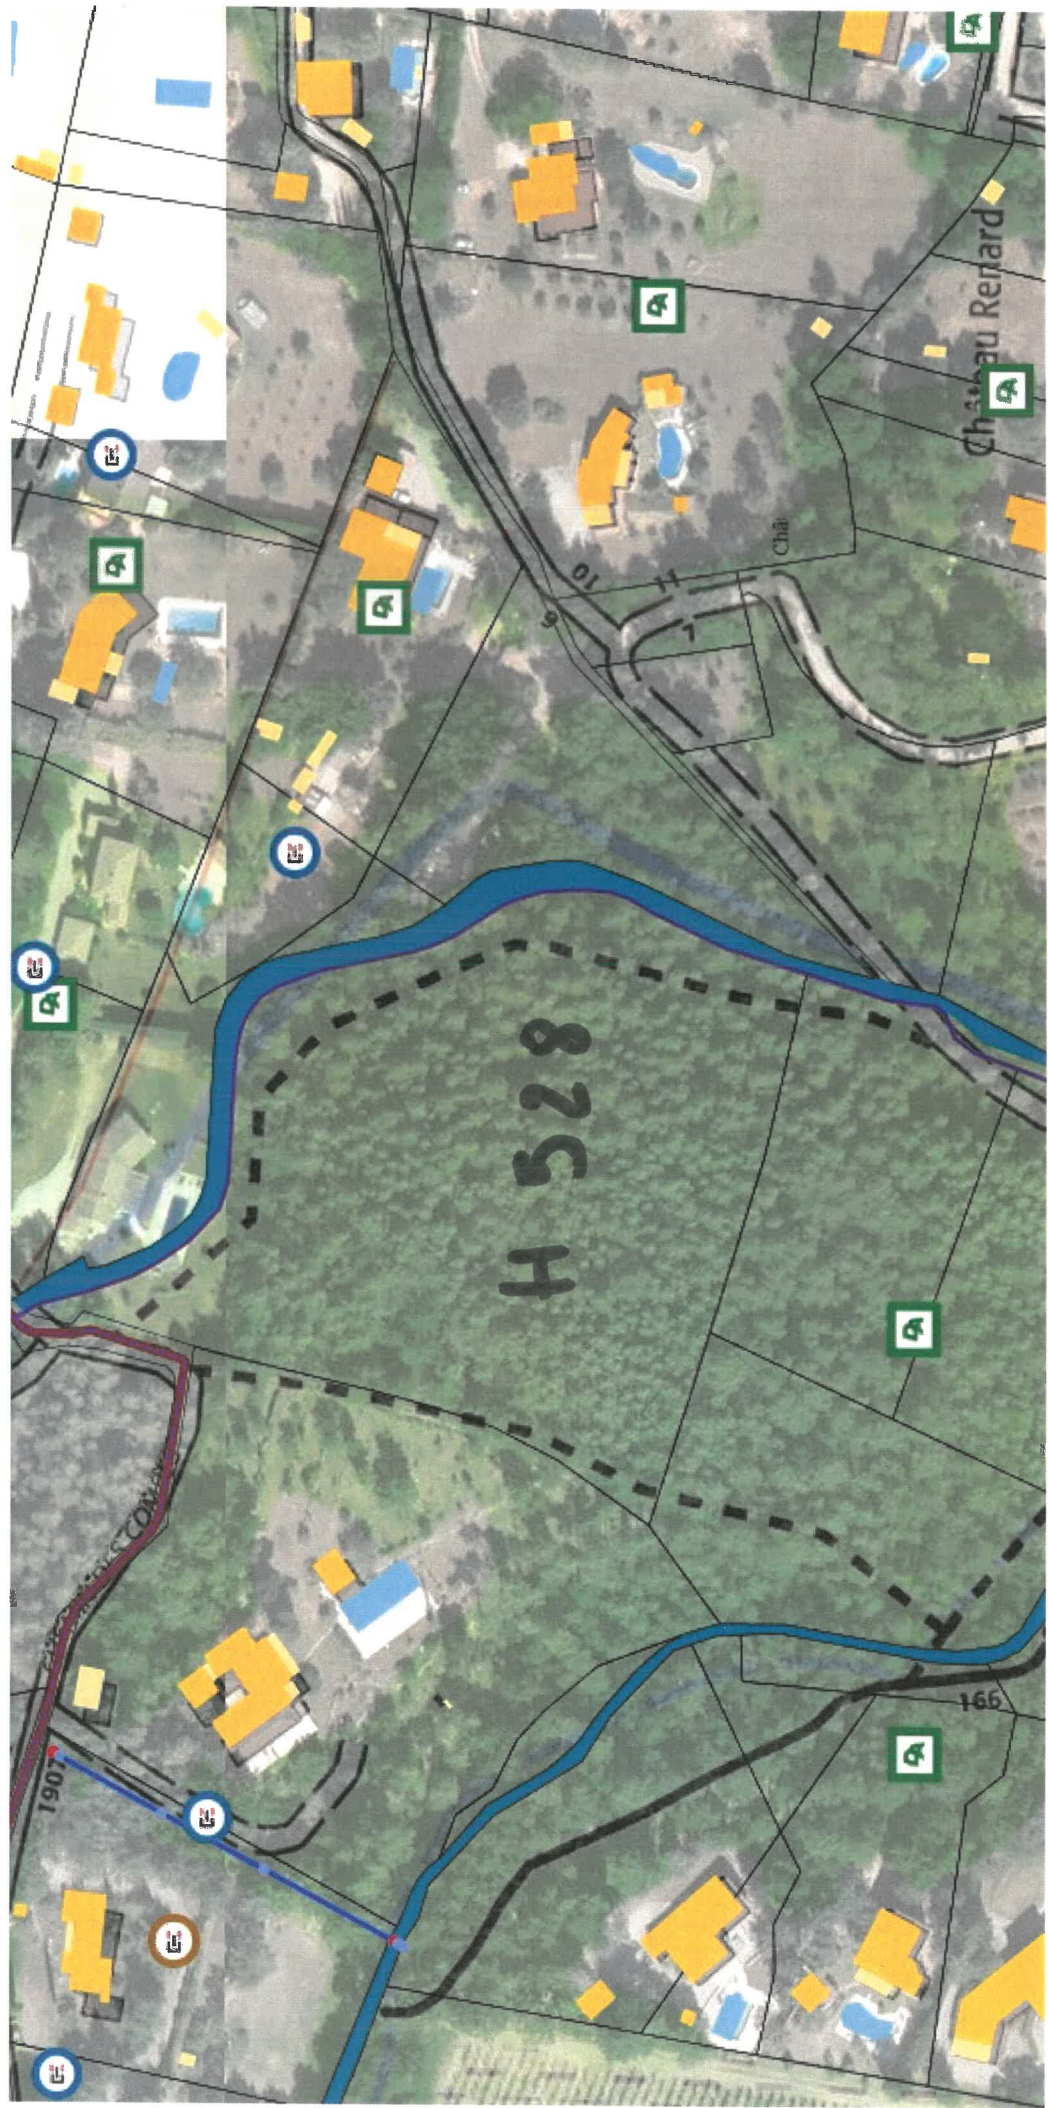

# LORGUES - H 528

Commune : LORGUES (Var)

Date d'édition : 20/05/2019

**Laurent ROCHE**  
Successeur de J-C GIRAUDDO  
S.A.R.L. de Géomètres Experts  
inscription numéro 25603  
70, ZAC de La Guierinne - 83340  
**LE CANNET DES MAURES**  
TEL: 04.94.60.70.59  
laurent.roche@geometre-expert.fr

O  
G  
E

Représentation plane  
mercator sphérique  
Échelle indicative