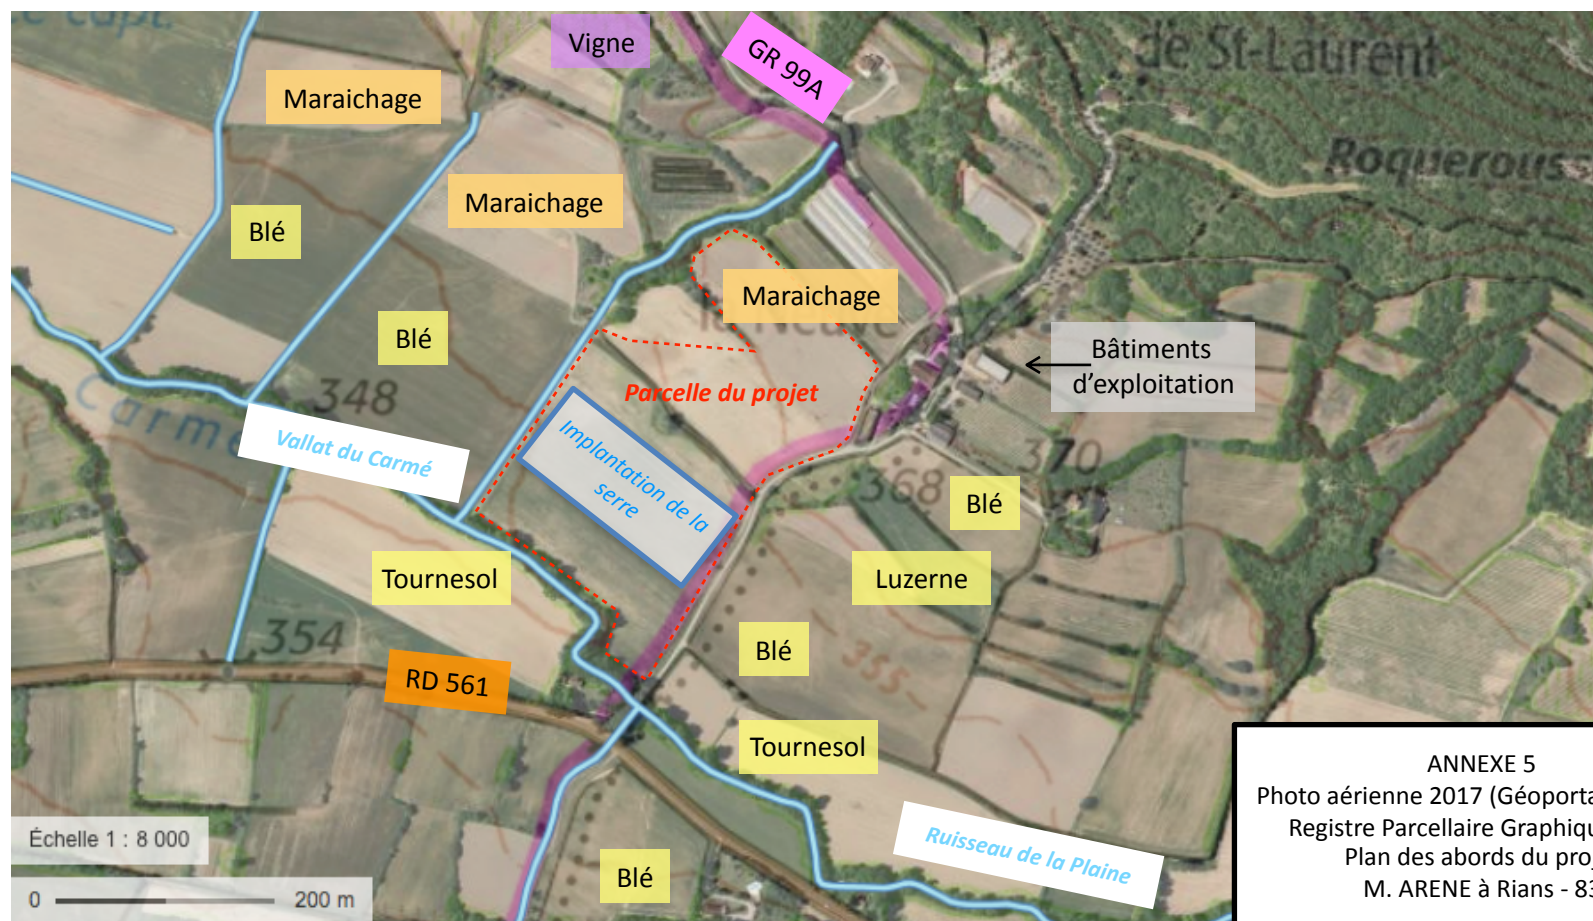

ANNEXE 5 – CERFA n° 14734*03 – PLAN DES ABORDS

Lieu d’implantation de la serre agricole photovoltaïque : Lieu-dit « La Neuve », 83560 RIANS.

Figure 1 : Plan des abords du projet sur carte IGN au 1/5000

ANNEXE 5 – CERFA n° 14734*03 - Demande d'examen au cas par cas préalable à la réalisation éventuelle d'une évaluation environnementale – Plan des abords

Lieu d'implantation de la serre photovoltaïque : Lieu-dit « La Neuve » – 83 560 RIANS - M. ARENE Noël

ANNEXE 5 – CERFA n° 14734*03 – PLAN DES ABORDS

Lieu d'implantation de la serre agricole photovoltaïque : Lieu-dit « La Neuve », 83560 RIANS.

Figure 2 : Plan des abords du projet, réseaux de la Société du Canal de Provence