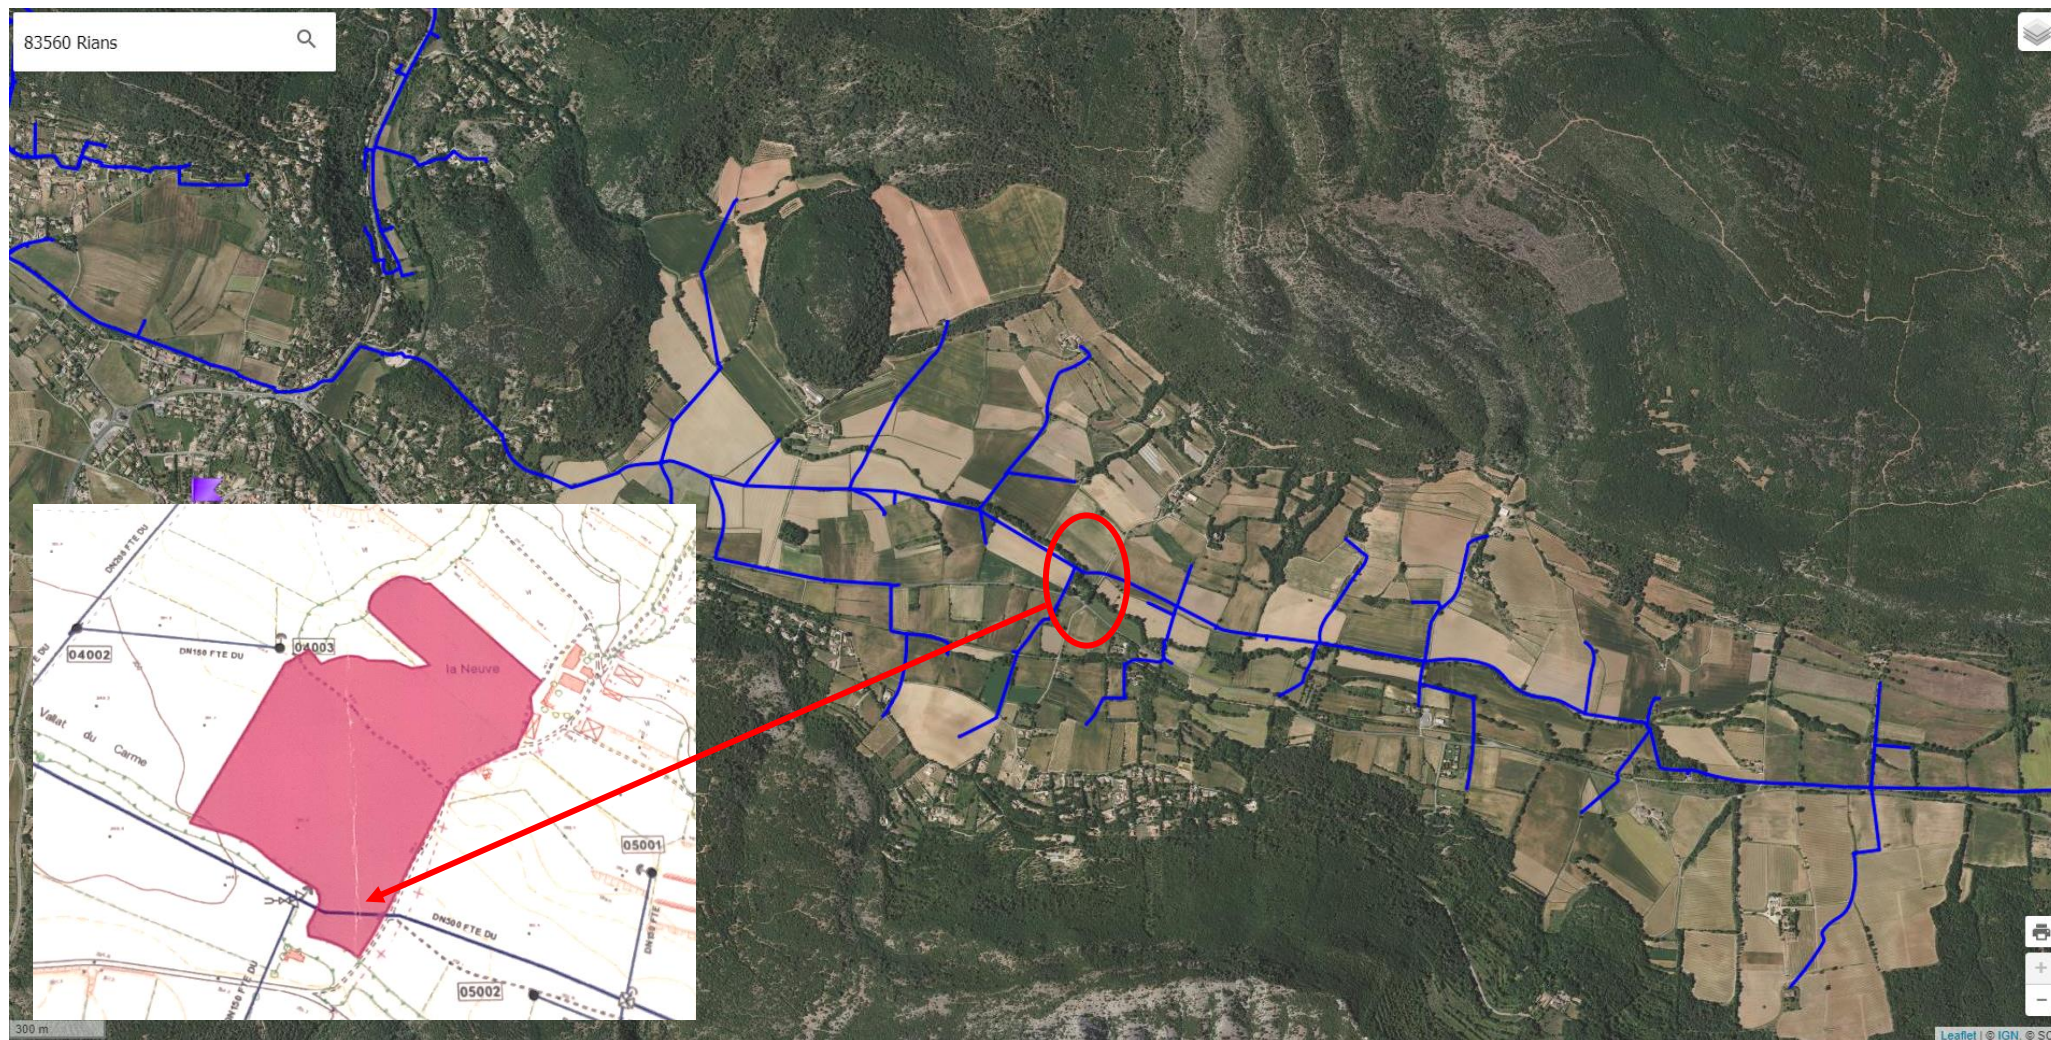

ANNEXE 5 – CERFA n° 14734*03 – PLAN DES ABORDS

Lieu d’implantation de la serre agricole photovoltaïque : Lieu-dit « La Neuve », 83560 RIANS.

Figure 1 : Plan des abords du projet sur carte IGN au 1/5000

ANNEXE 5 – CERFA n° 14734*03 - Demande d'examen au cas par cas préalable à la réalisation éventuelle d'une évaluation environnementale – Plan des abords

Lieu d'implantation de la serre photovoltaïque : Lieu-dit « La Neuve » – 83 560 RIANS - M. ARENE Noël

ANNEXE 5 – CERFA n° 14734*03 – PLAN DES ABORDS

Lieu d'implantation de la serre agricole photovoltaïque : Lieu-dit « La Neuve », 83560 RIANS.

Figure 2 : Plan des abords du projet, réseaux de la Société du Canal de Provence