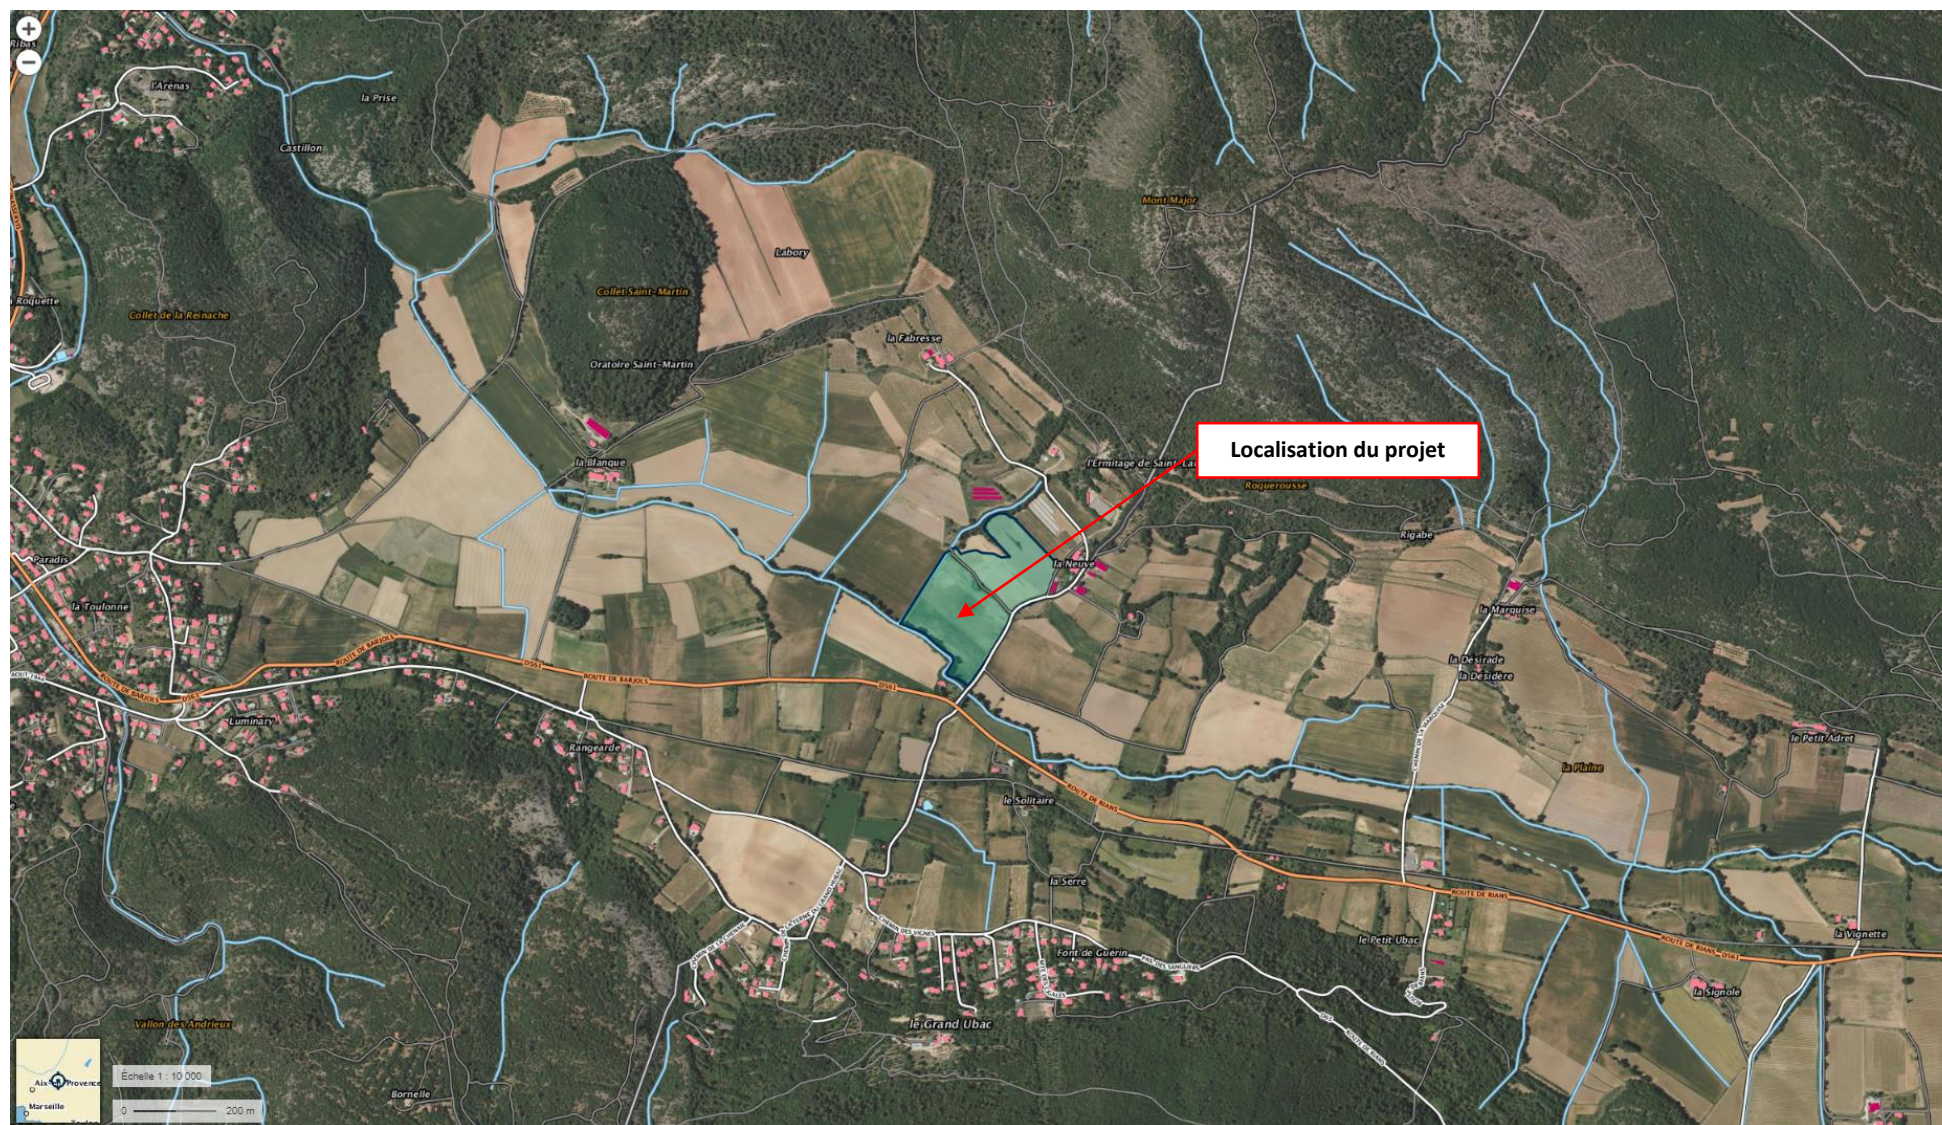

ANNEXE 5 – CERFA n° 14734*03 – PLAN DES ABORDS

Lieu d’implantation de la serre agricole photovoltaïque : Lieu-dit « La Neuve », 83560 RIANS.

Figure 1 : Plan des abords du projet sur carte IGN au 1/5000

ANNEXE 5 – CERFA n° 14734*03 - Demande d'examen au cas par cas préalable à la réalisation éventuelle d'une évaluation environnementale – Plan des abords

Lieu d'implantation de la serre photovoltaïque : Lieu-dit « La Neuve » – 83 560 RIANS - M. ARENE Noël

ANNEXE 5 – CERFA n° 14734*03 – PLAN DES ABORDS

Lieu d'implantation de la serre agricole photovoltaïque : Lieu-dit « La Neuve », 83560 RIANS.

Figure 2 : Plan des abords du projet, réseaux de la Société du Canal de Provence