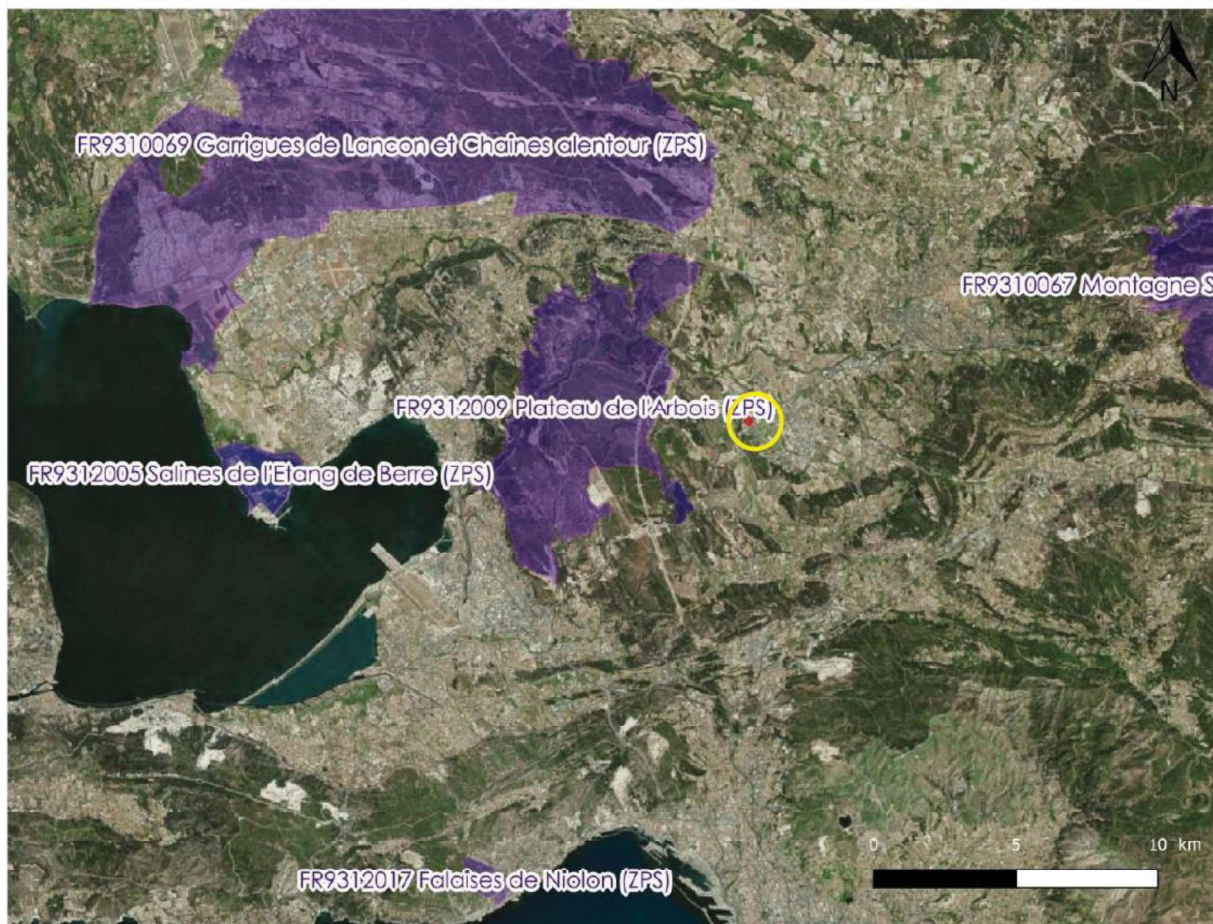

Cartes jointes au CERFA

Protections contractuelles : Réseau Natura 2000 - ZPS

Légende

 Aire d'étude

PROTECTIONS CONTRACTUELLES

 Zones de Protection Spéciales (ZPS)

Source : Bing Aerial, Carmen - Cartographie : Ecotonia 2017

- Le site Grande Duranne se situe à 3,2 km de la ZPS Plateau de l'Arbois, en zone urbanisée sans corridor direct avec le site Natura 2000. Néanmoins, la trame végétale sera maintenue et renforcée au sein de l'aménagement futur.