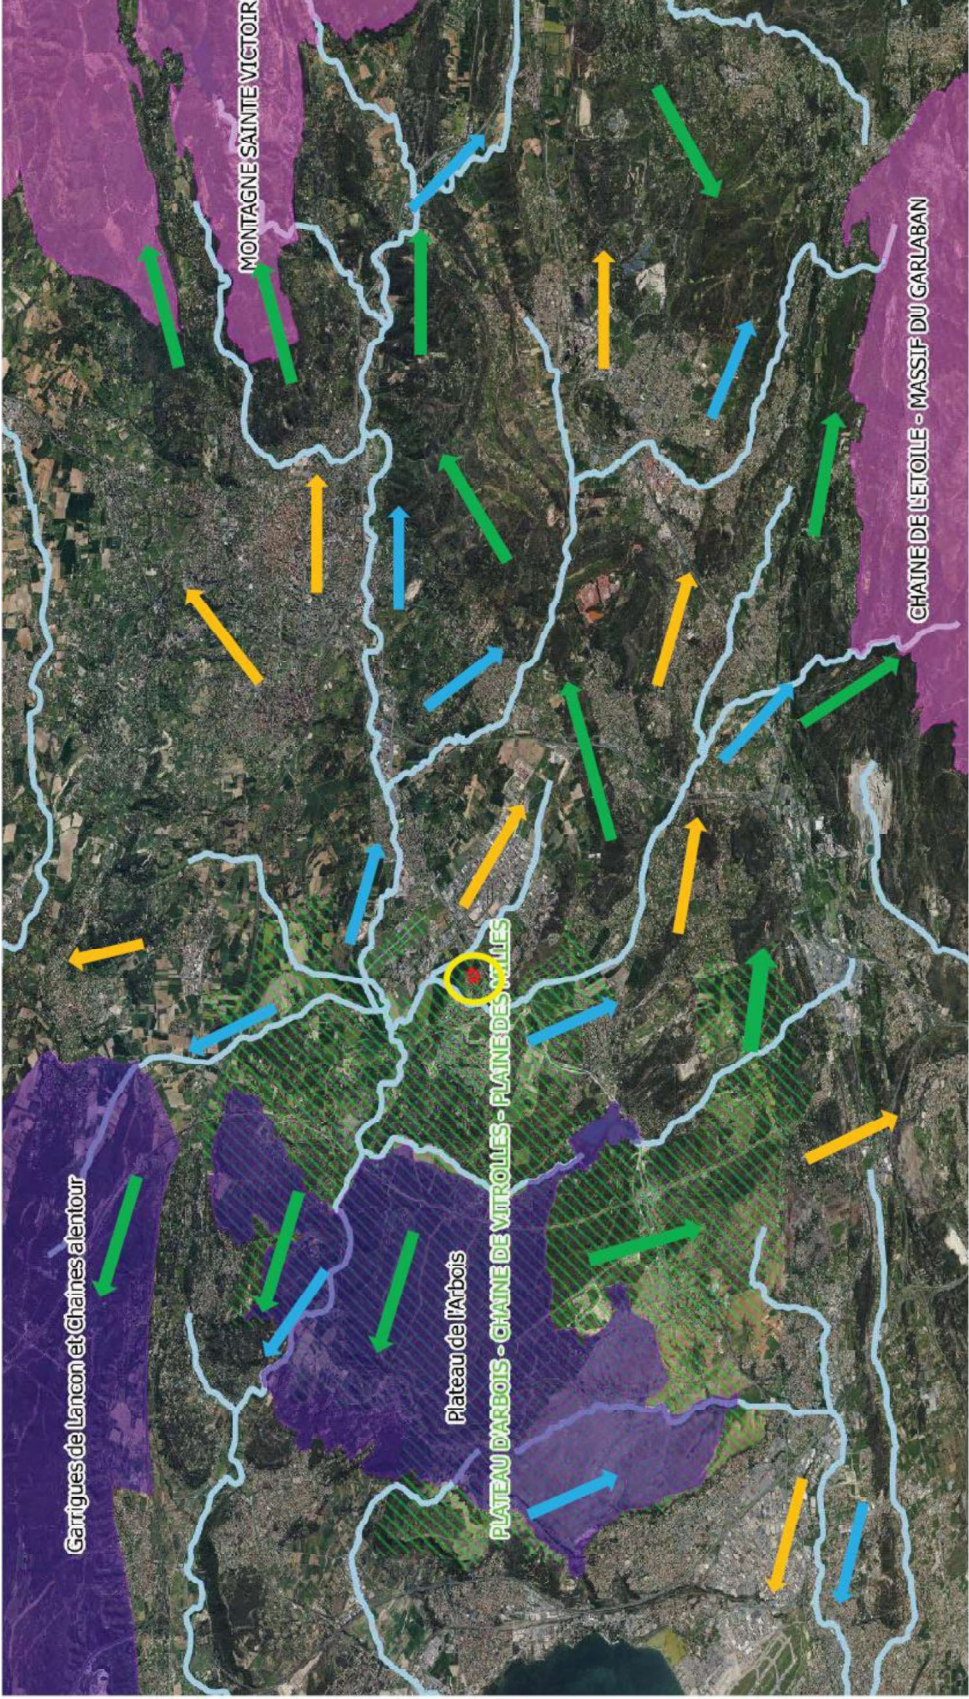

Cartes jointes au CERFA

Protections contractuelles : Réseau Natura 2000 - ZPS

Légende

 Aire d'étude

PROTECTIONS CONTRACTUELLES

 Zones de Protection Spéciales (ZPS)

Source : Bing Aerial, Carmen - Cartographie : Ecotonia 2017

- Le site Grande Duranne se situe à 3,2 km de la ZPS Plateau de l'Arbois, en zone urbanisée sans corridor direct avec le site Natura 2000. Néanmoins, la trame végétale sera maintenue et renforcée au sein de l'aménagement futur.

Légende

-  Cours d'eau
-  Aire d'étude
-  Zones Spéciales de Conservation
-  Zones de Protection Spéciales
-  ZNIEFF type II

-  Corridors hydrologiques
-  Corridors de bonne qualité
-  Corridors de mauvaise qualité