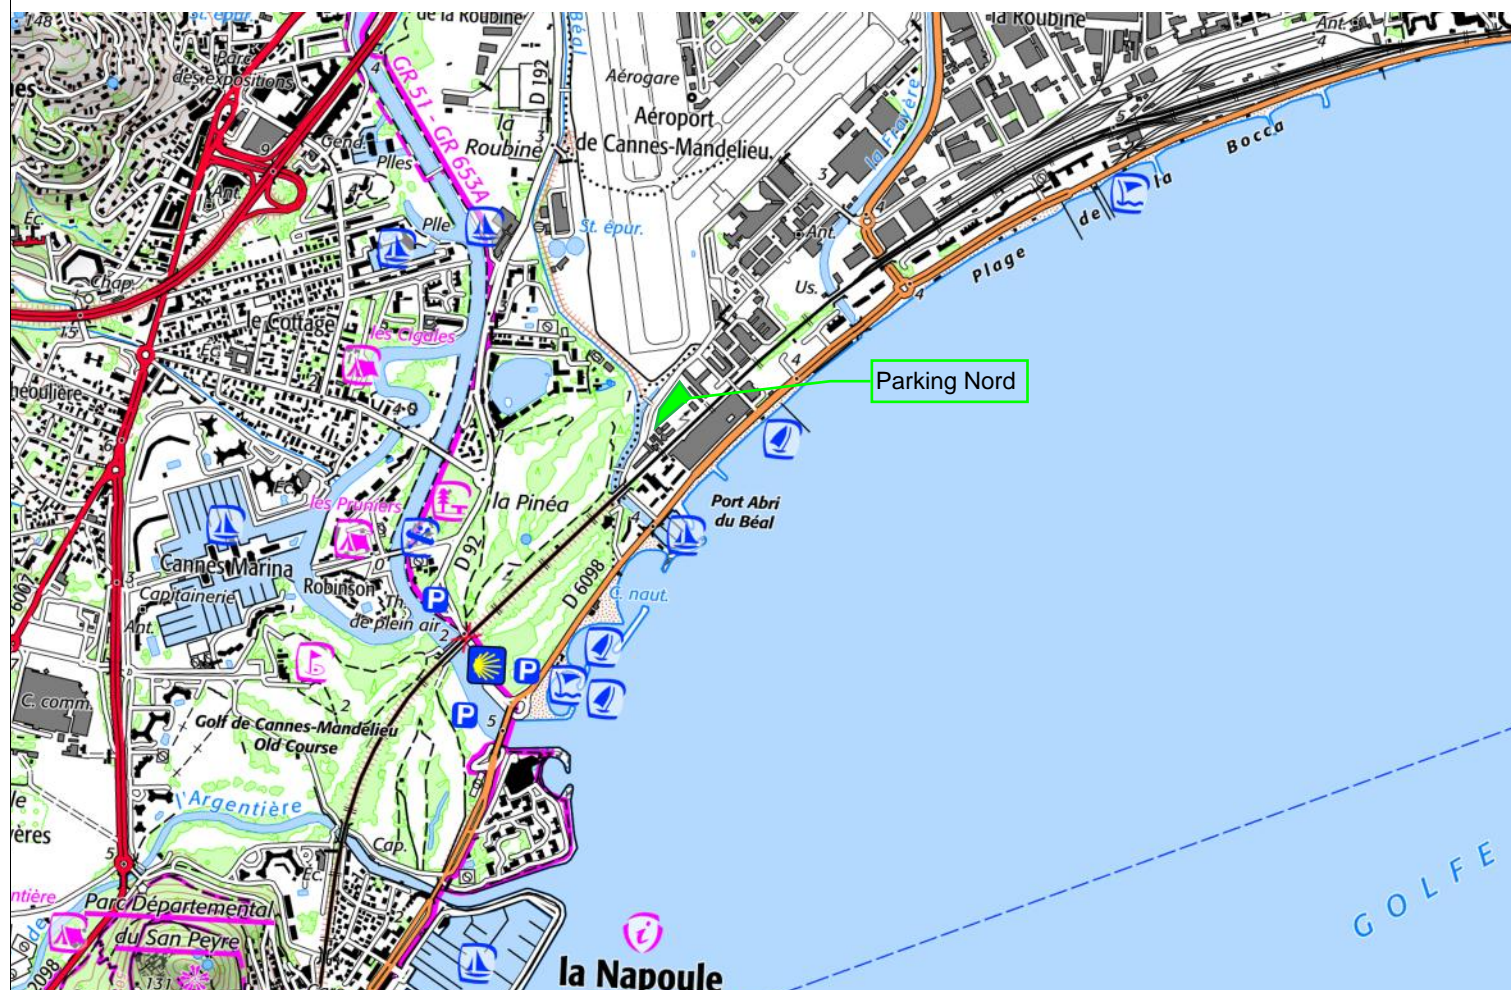

Annexe 2 cerfa 14734

500 m

Plan au 1/25 000

Annexe 2 : cerfa 14734 : ombrières PV sur le parking Nord de Thales Alenia Space à Cannes : Plan de situation