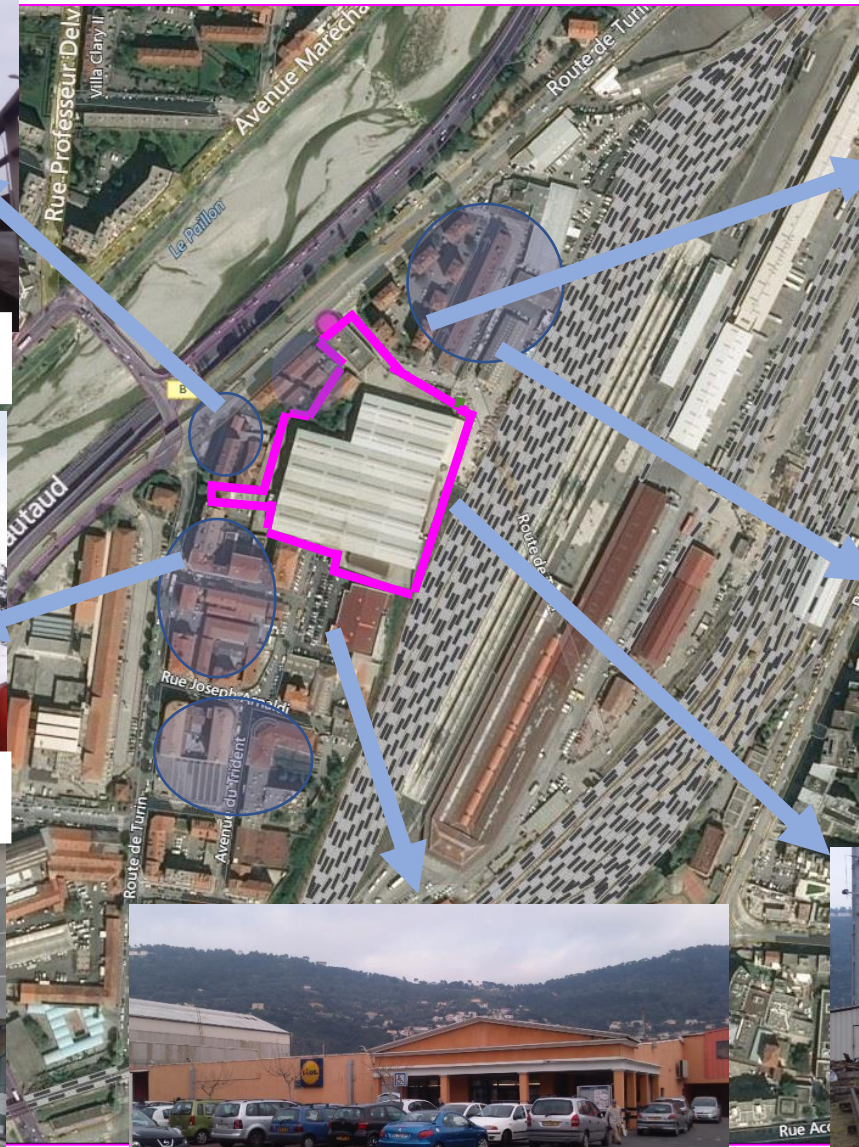

## PLAN DES ABORDS DU PROJET ROUTE DE TURIN A NICE (06)

Périmètre  
opérationnel

Immeubles en périphérie à  
vocation mixte : résidentielle en  
étages et commerces en RdC

Centre logistique et  
maintenance SNCF

Voie ferrée

Cours d'eau  
« Le Paillon »

Immeubles de logements  
Route de Turin

Immeubles de logements avec commerces en RdC  
Route de Turin

Immeubles de logements  
Impasse Guidotti

Immeubles de logements  
Rue de l'Industrie

Centre COSTAMAGNA – Négoce matériaux  
Rue de l'Industrie

Parking Lidl

Terrains SNCF – Voie ferrée et plateforme  
logistique