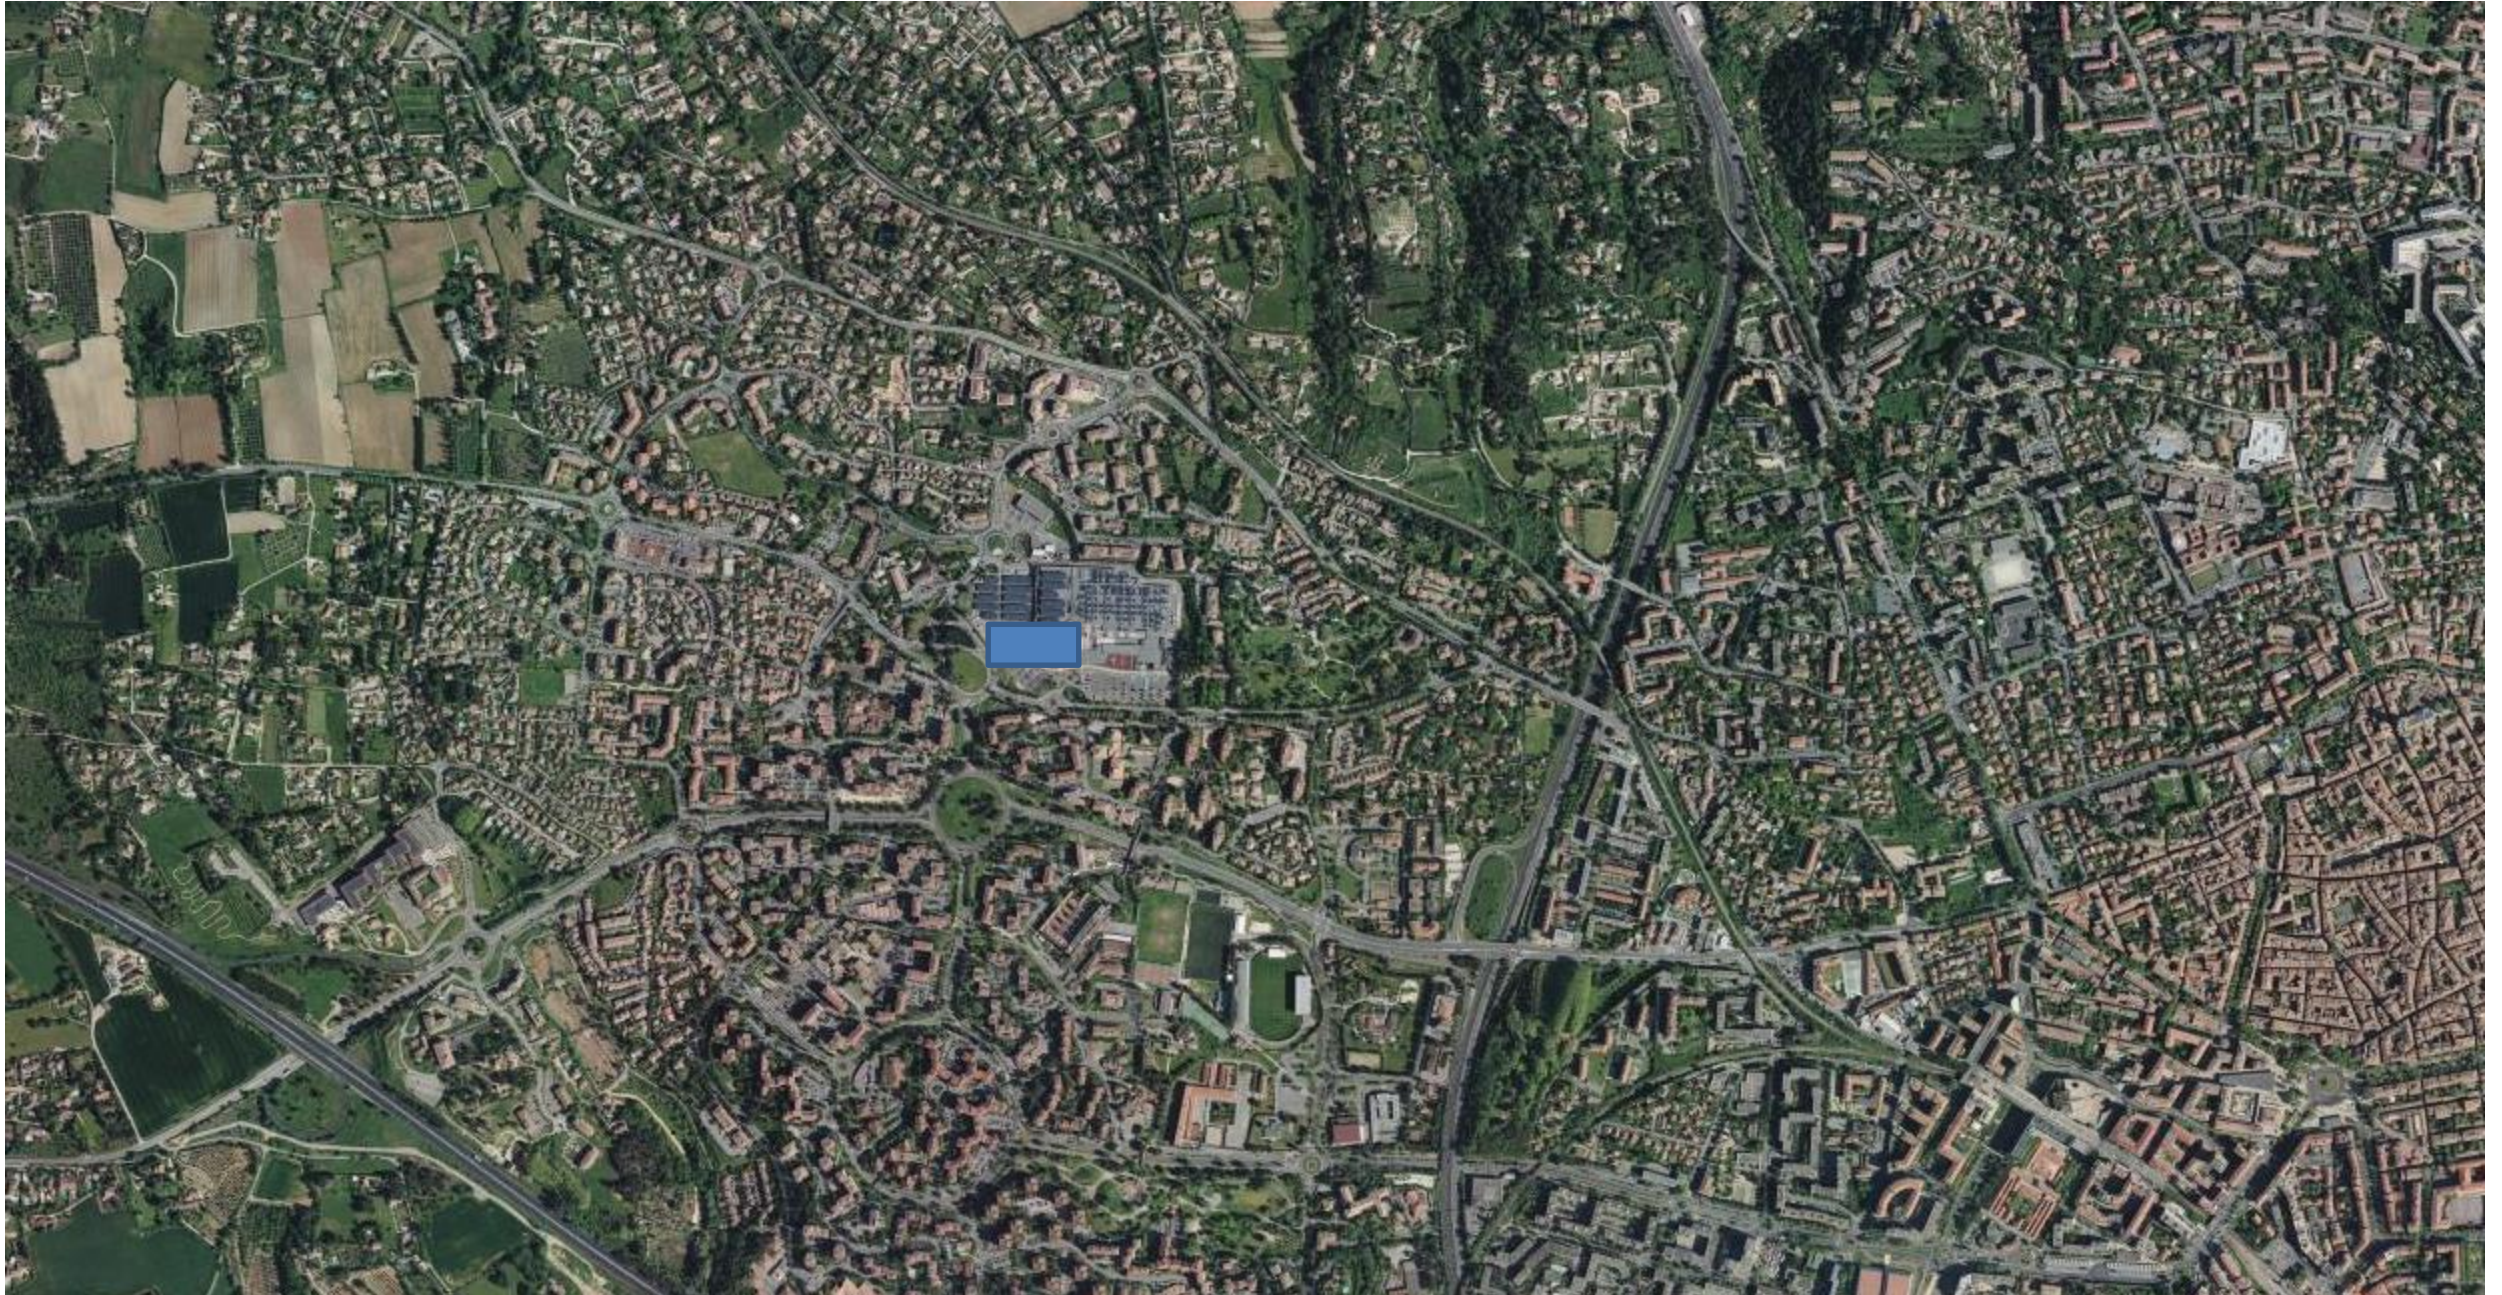

Projet photovoltaïque sur ombrières sur le parking du Géant Casino d'Aix en Provence

Plan de situation

Echelle : 1:17 055

 Zone du projet