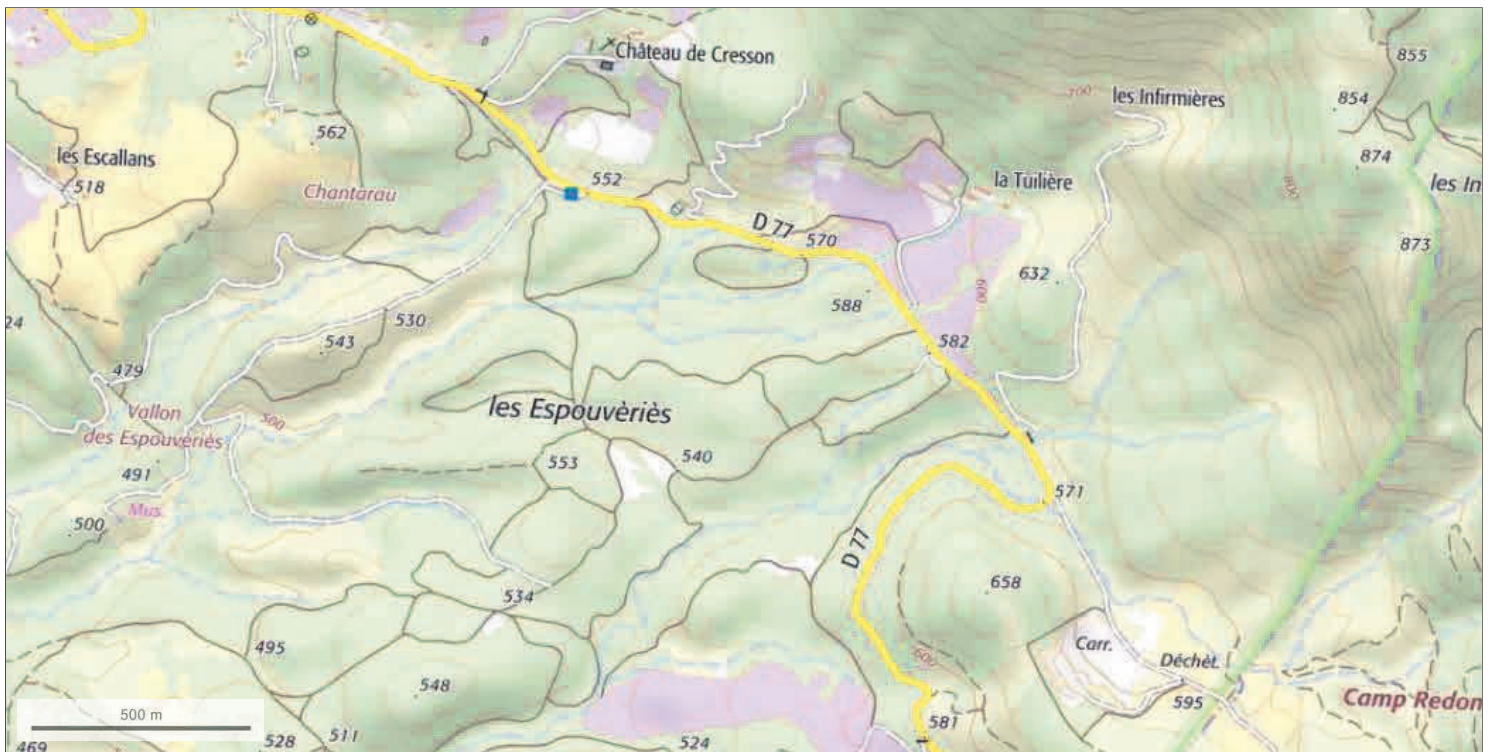

© IGN 2019 - www.geoportail.gouv.fr/mentions-legales

Longitude : 6° 15' 53" E
Latitude : 43° 36' 51" N

<https://www.geoportail.gouv.fr/carte>

18/02/2019

Carte - Géoportail

géoportail

© IGN 2019 - www.geoportail.gouv.fr/mentions-legales

Longitude : 6° 15' 53" E
Latitude : 43° 36' 51" N

<https://www.geoportail.gouv.fr/carte>

1/1

© IGN 2019 - www.geoportail.gouv.fr/mentions-legales

Longitude : 6° 16' 01" E
Latitude : 43° 36' 52" N

<p>Maitrise d'oeuvre</p> 	<p>Maitrise d'ouvrage</p> <p>MEGA \\ Greendays</p> <p>69, rue du rouet, 13008, Marseille</p>	<p>Projet</p> <p>Fabrication d'un Eco-site & lieu d'éco-tourisme perenne</p>	<p>Phase</p> <p>Esquisse</p> <p>date : 22/03/2019</p>	<p>Repérage Photographies</p> <p>échelle : na</p>	<p>Chemin du Bresp, 83630, Aups</p> <p style="text-align: right;">Index 3.1</p>
--	---	---	--	---	---

Panorama 1

Photo 1

Photo 2

<p>Maitrise d'ouvrage</p> 	<p>Maitrise d'ouvrage MEGA \\ Greendays 69, rue du rouet, 13008, Marseille</p>	<p>Projet Fabrication d'un Eco-site & lieu d'éco-tourisme perenne</p>	<p>Phase Esquisse date : 05/12/2018</p>	<p>Photographies échelle : na</p>	<p>Chemin du Bresc, 83630, Aups Index 3.1</p>
---	---	--	--	---------------------------------------	---