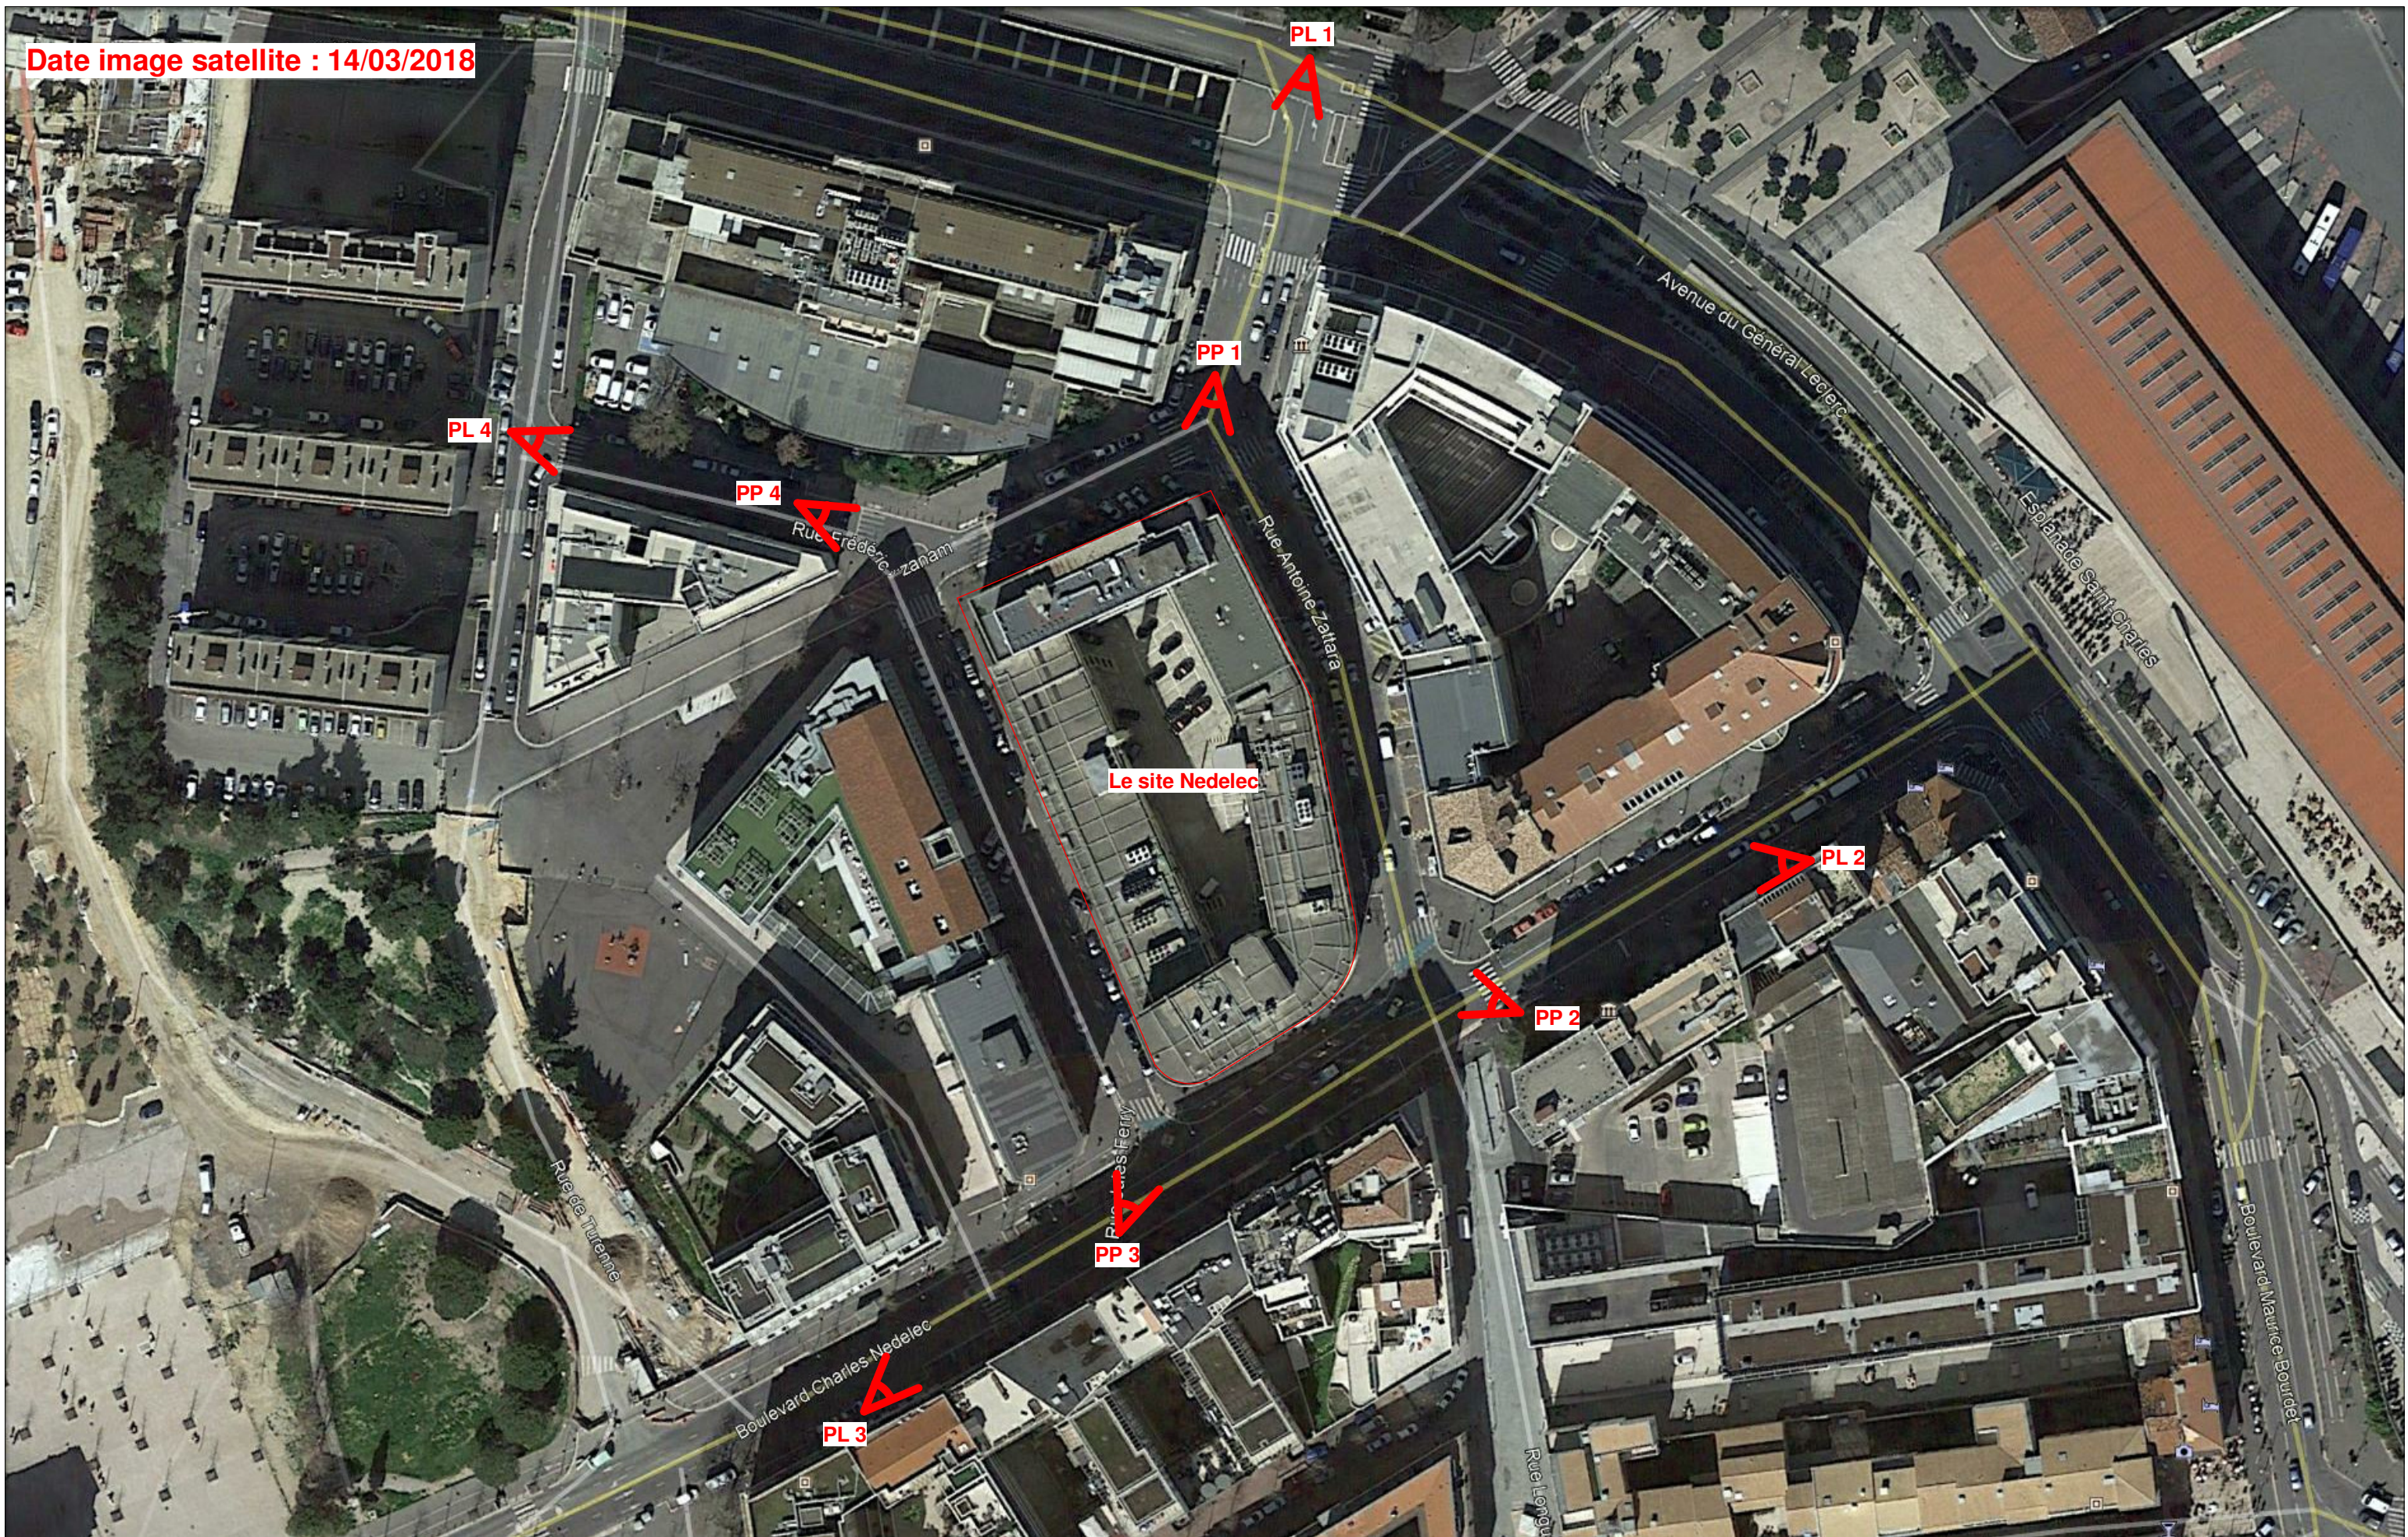

ORANGE - DIG SE La Marseillaise, 2bis quai d'ARENCO, 13002 Marseille

Permis de construire

Date d'émission : 03/2019

Echelle : 1/25 000

Plan de situation 1/25 000

**Annexes
- Cas par
cas - 2**

Date image satellite : 14/03/2018