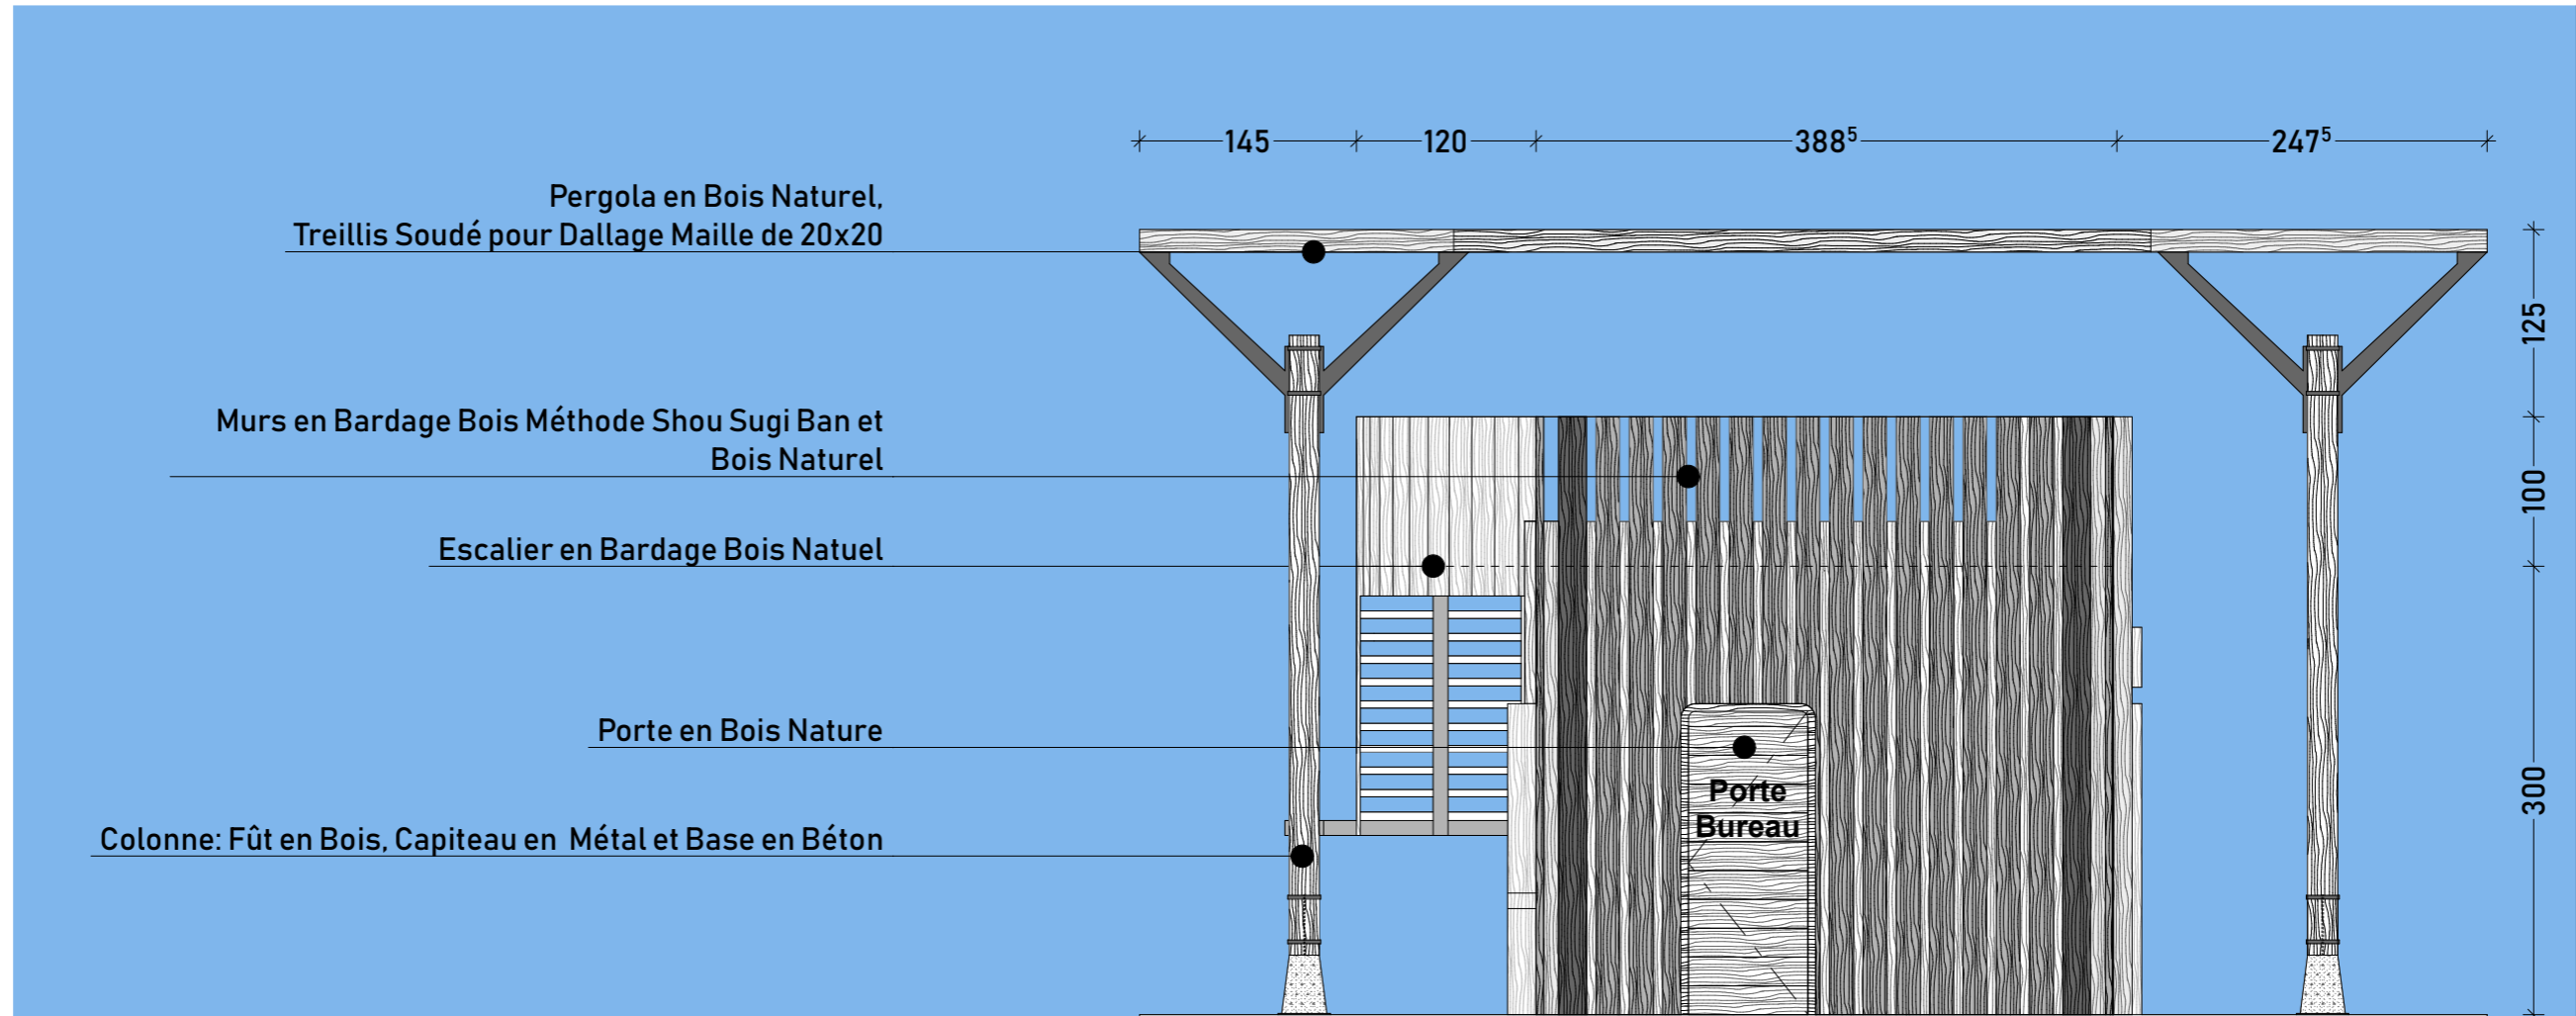

**Bardage en Bois
Sou Shugi Ban**

Bardage en Pin Sylvestre

Façade A Option Toiture Pergola Végétalisée 5.0
1/50

Dossier Provisoire
26.02.2019