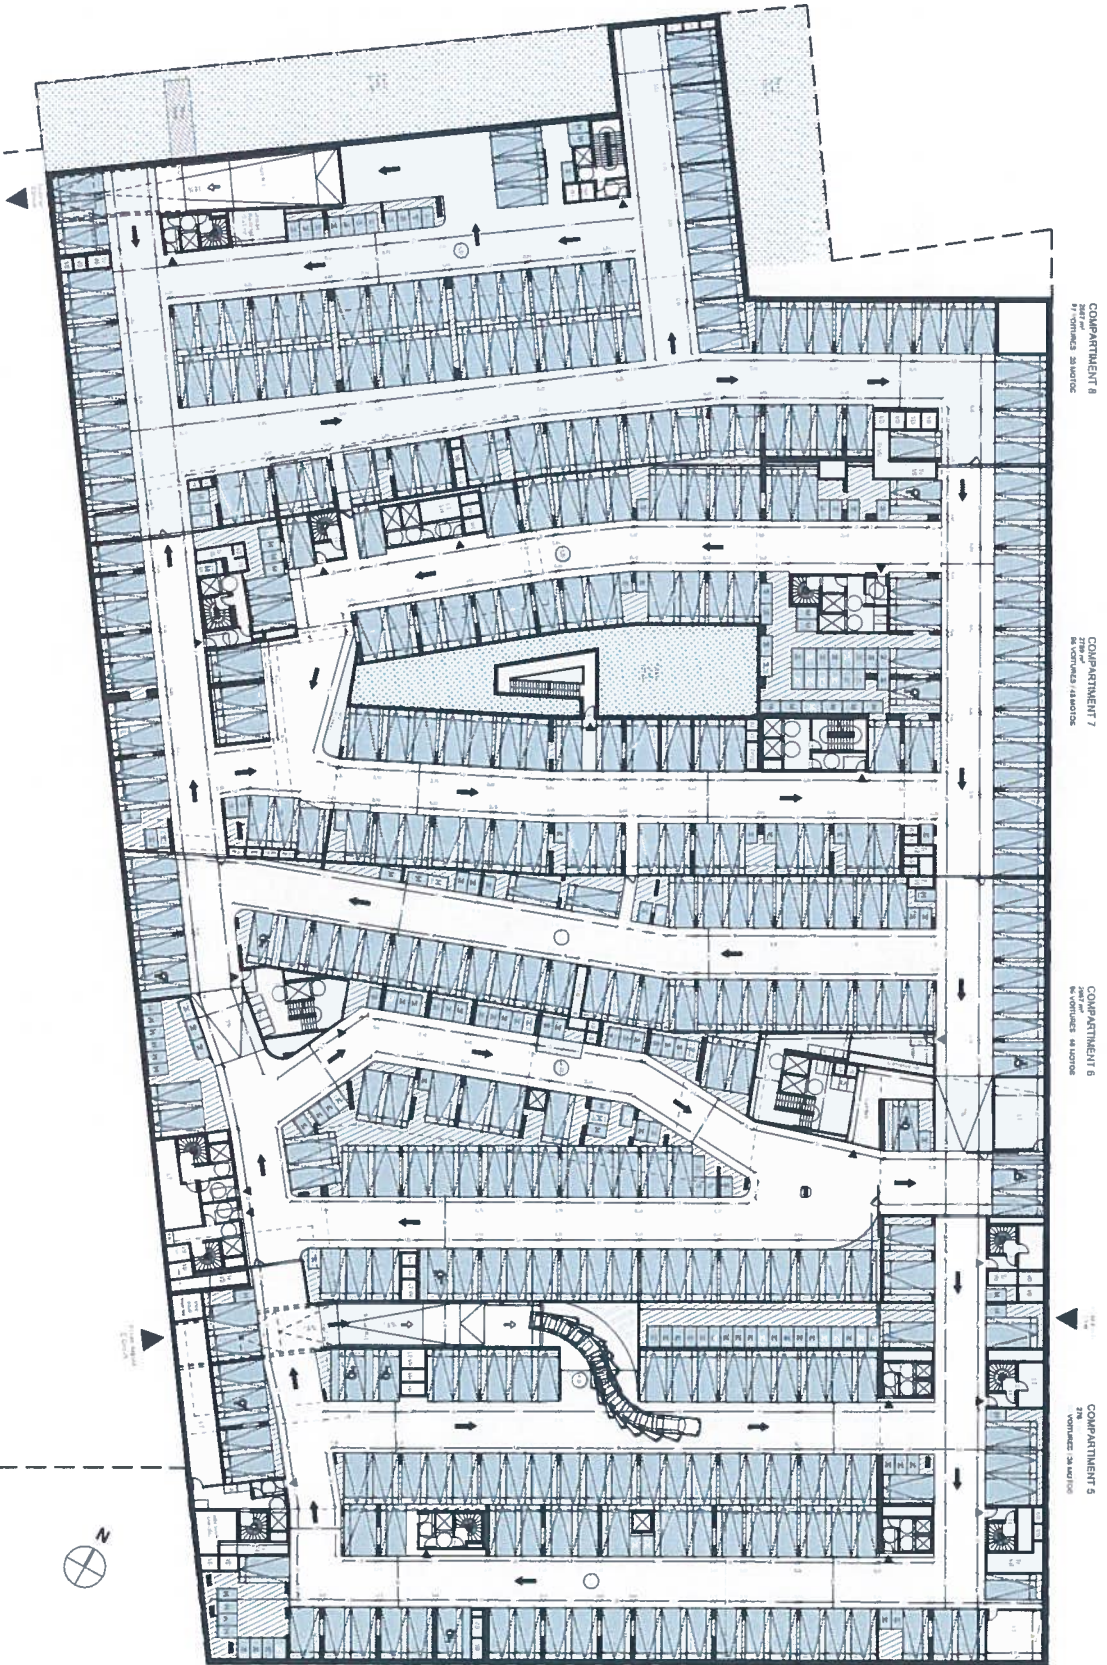

Parking Est

Dépôt Octobre 2018

R-2