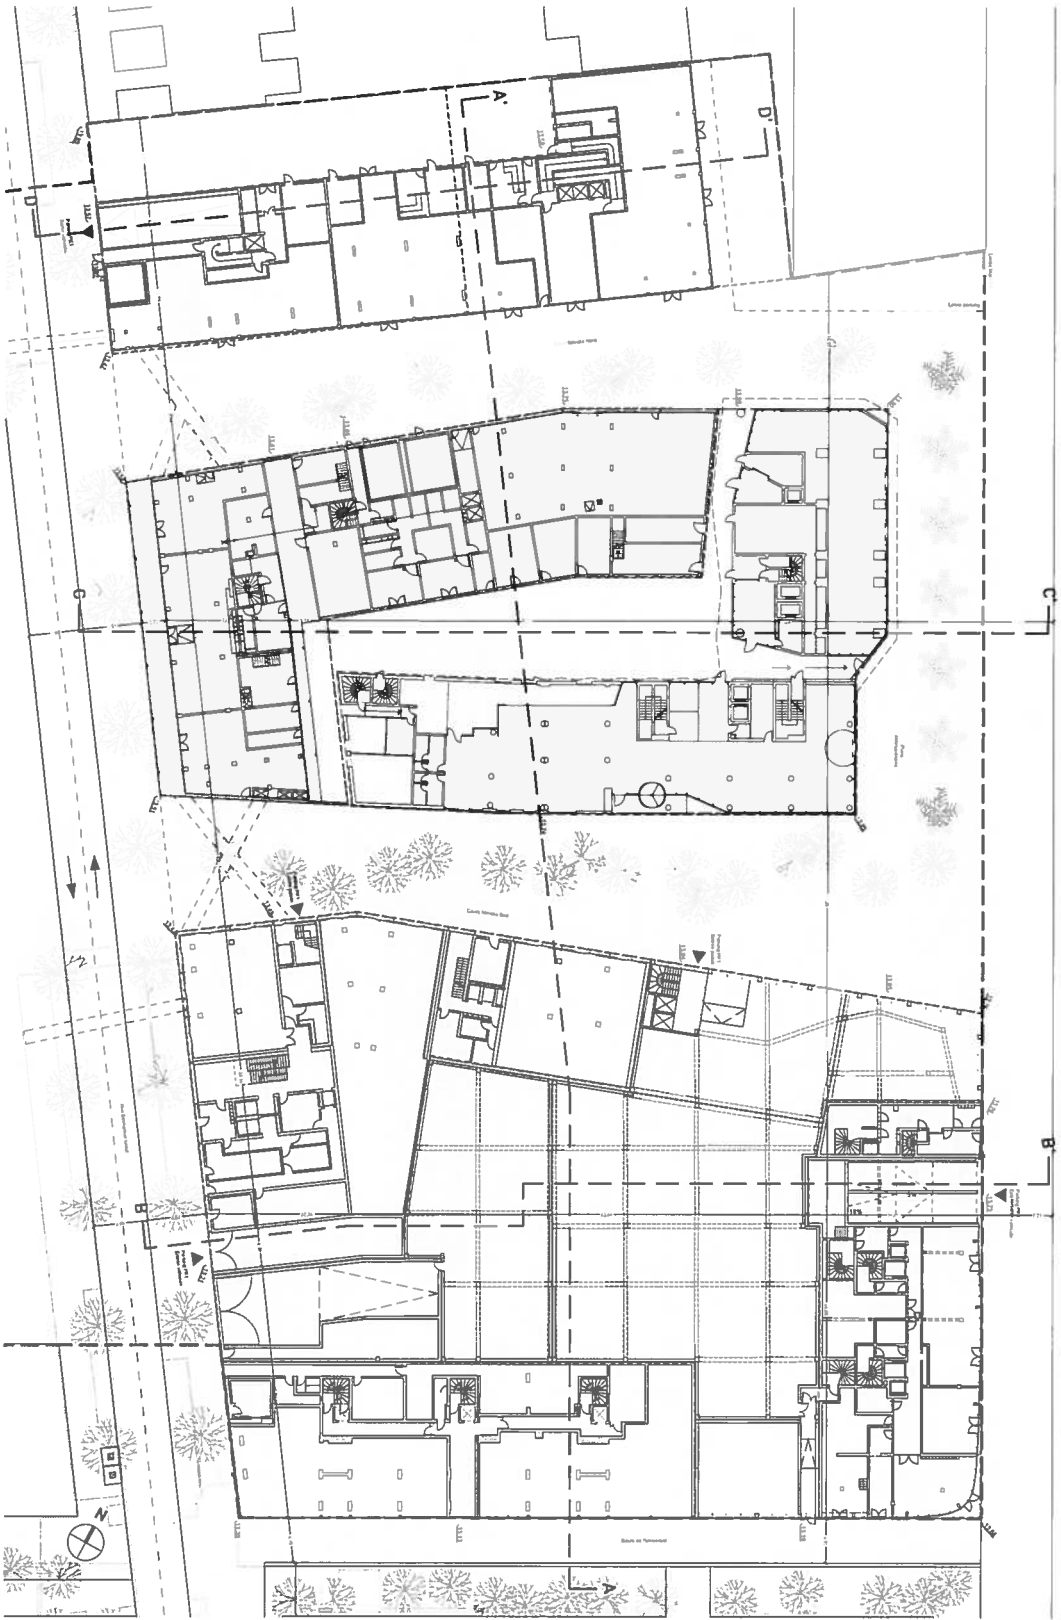

PERMIS DE CONSTRUIRE

**JOIA MERIDIA
LOT PK1**

Scale	1/8" = 1'-0"	Plan No.	PK1
Date	10/15/2010	Project Name	JOIA MERIDIA
Author	1000	Project No.	1000