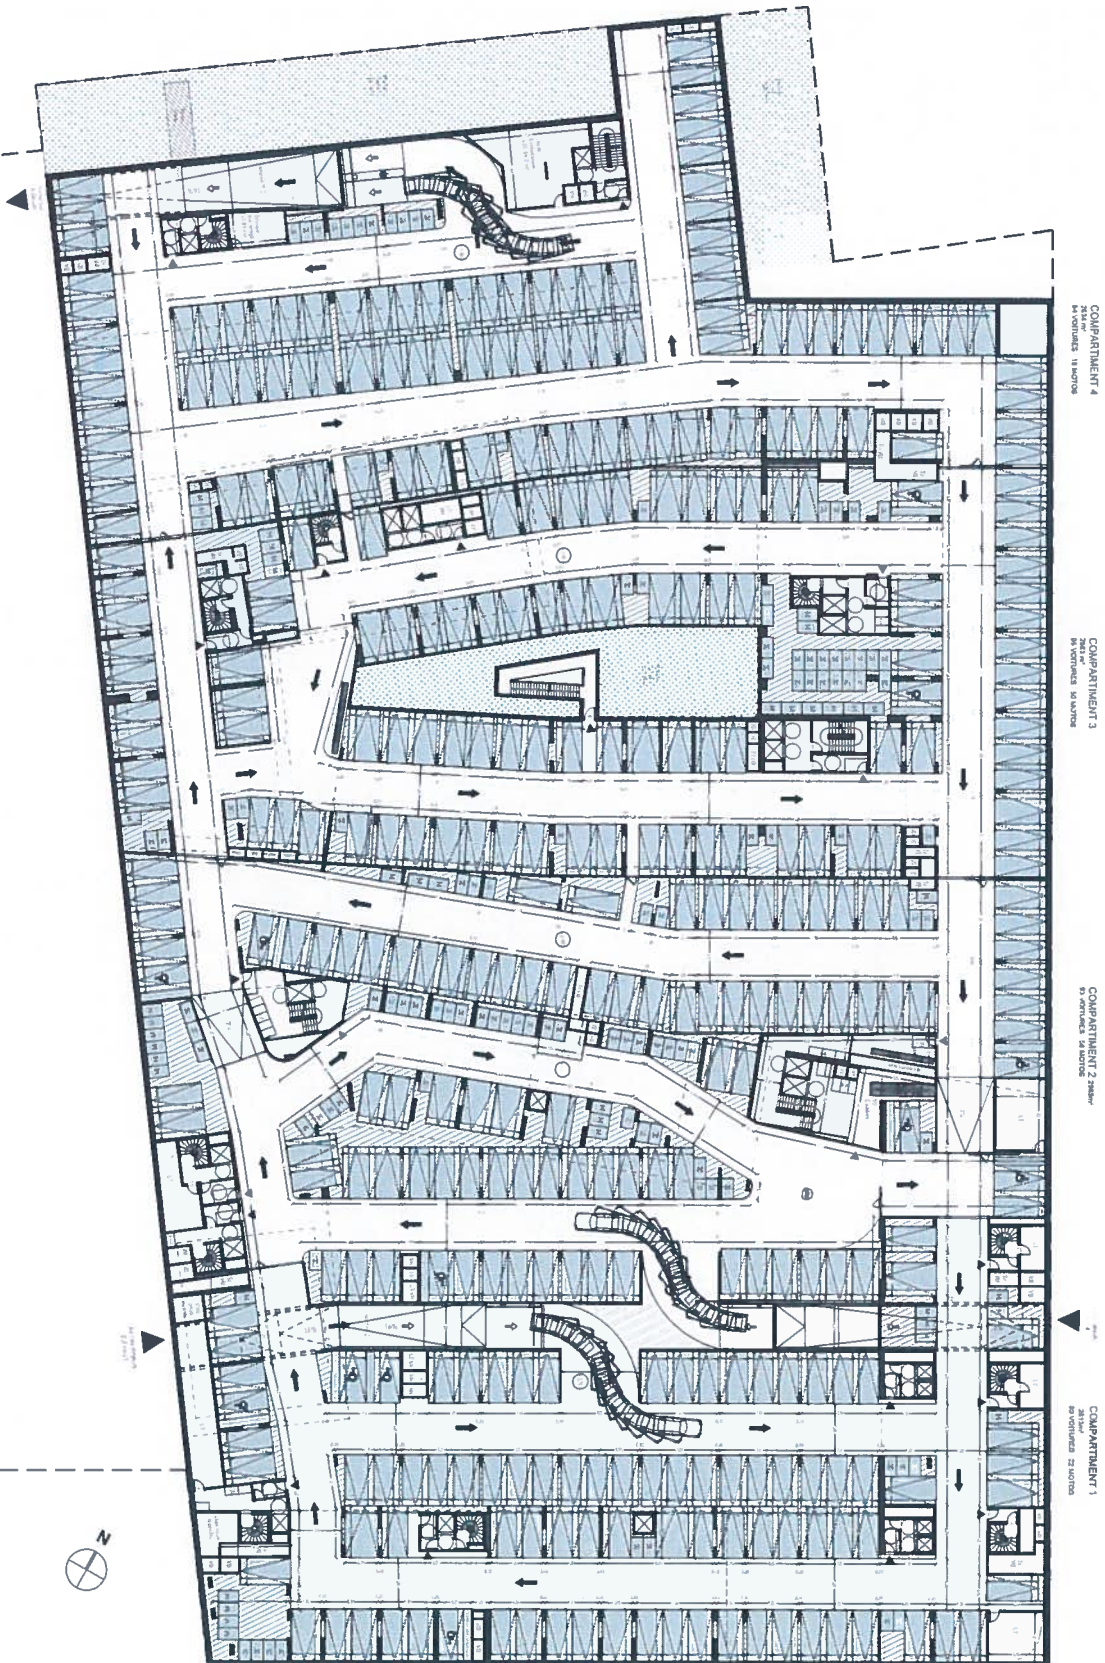

## **Annexe 7 :**

# **Evolution du projet entre septembre 2018 et février 2019**

Parking Est  
Dépôt Octobre 2018

# Parking Est

Dépôt Octobre 2018

Lot	104/271	PROJETANT	DATE
Plan	1000	PROJETANT	10/10/2017

**PERMIS DE CONSTRUIRE**

**JOIA MERIDIA  
LOT PK1**

Lot Number: 1000  
 Project Name: JOIA MERIDIA  
 Address: 1000 JOIA MERIDIA, HOUSTON, TX 77001  
 Date: 10/15/2010  
 Scale: 1/8" = 1'-0"