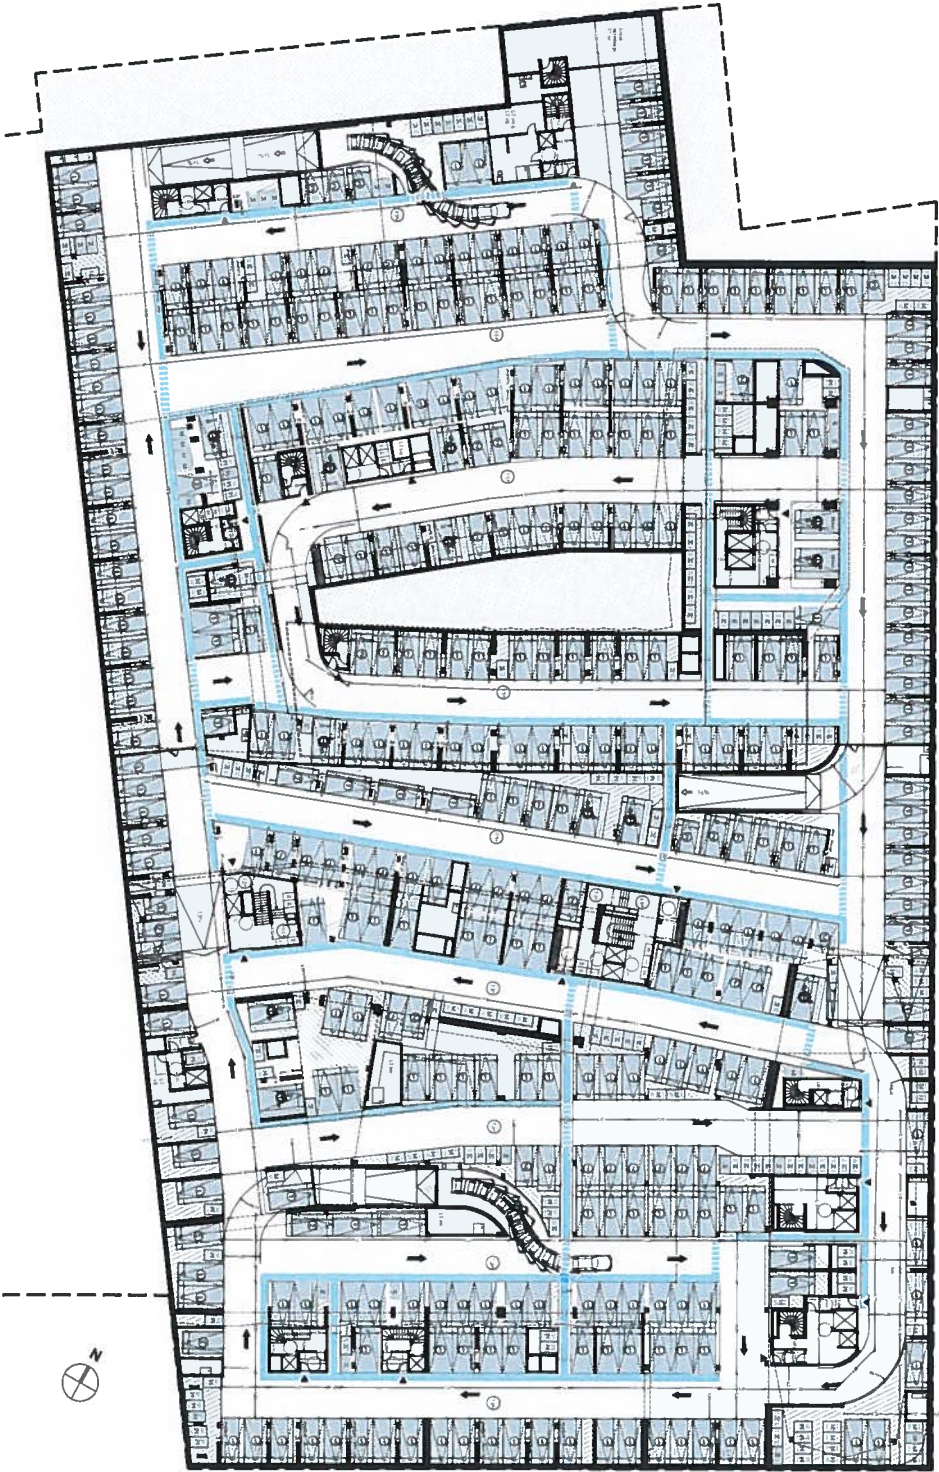

PERMIS DE CONSTRUIRE

JOLA MERIDIA
LOT PK.1

Lot	104/271	PROJETANT	DATE
Plan	1000	PROJETANT	10/10/2017