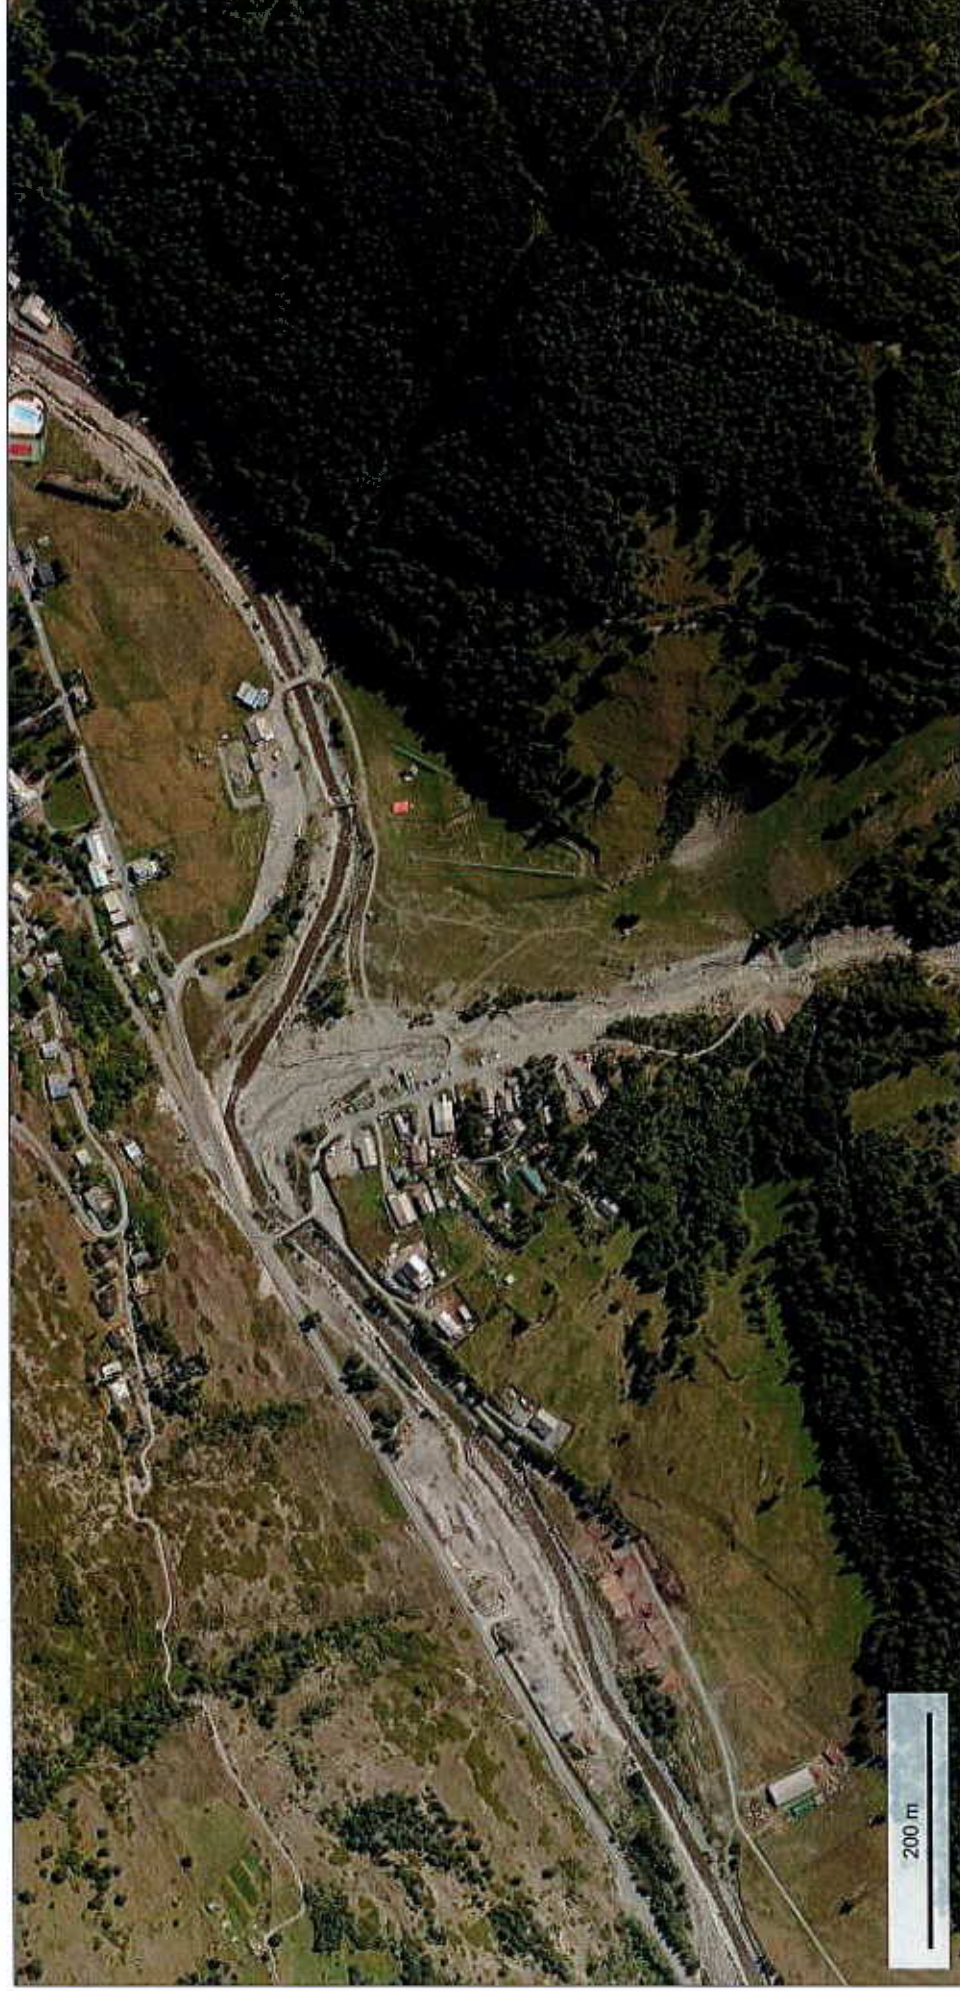

# PEYNIN - VUE AERIENNE

© IGN 2019 - [www.geoportail.gouv.fr/mentions-legales](http://www.geoportail.gouv.fr/mentions-legales)

Longitude : 6° 51' 45" E

Latitude : 44° 46' 36" N