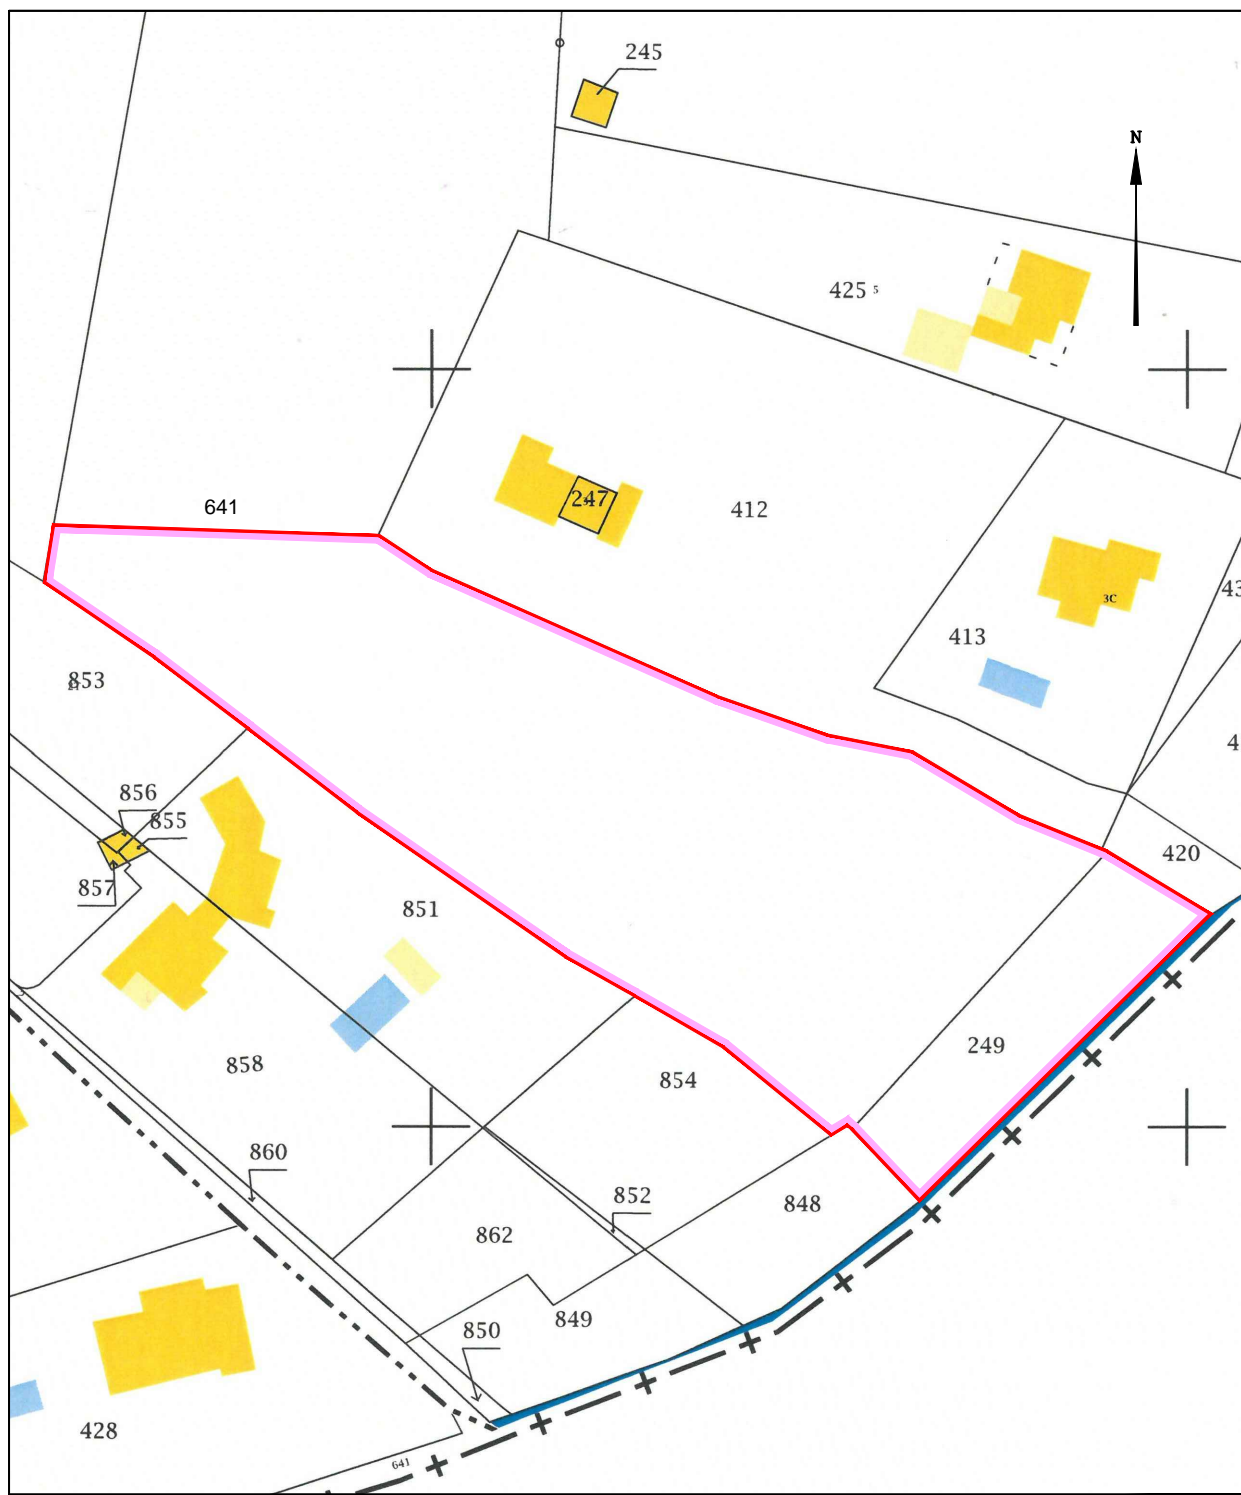

EXTRAIT DU PLAN CADASTRAL - ECHELLE : 1/1000  
(Source: www.cadastre.gouv.fr)

Section C. 249 et 641p

PA1b Extrait du plan cadastral

CONSEILS  
GEOMETRES EXPERTS ASSOCIES

Siège Social

276, Avenue Rhin et Danube - 06140 VENCE