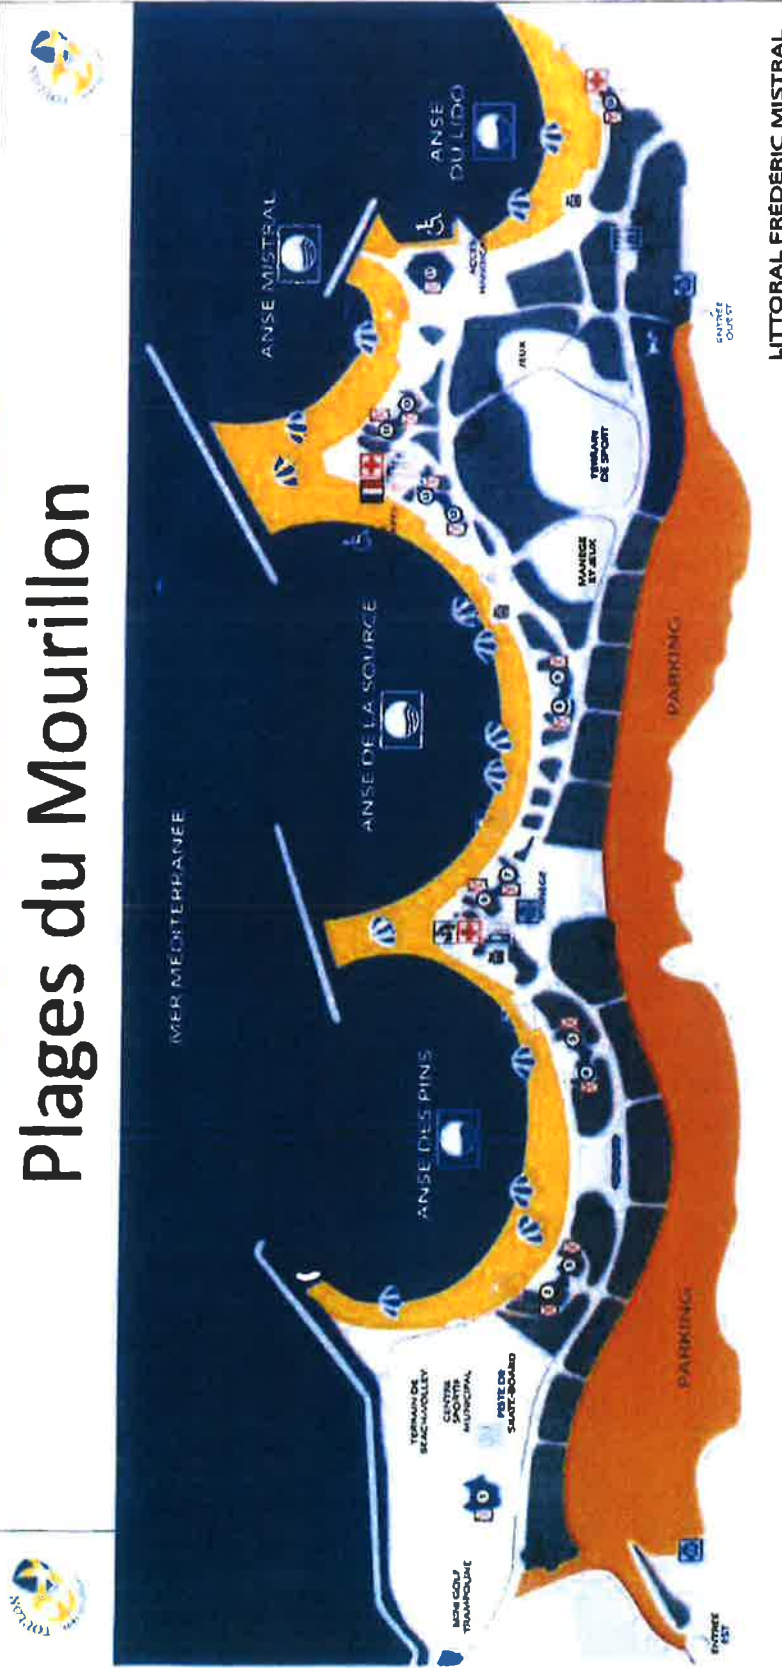

ANNEXE 2 ET 4

PLAGES DU MOURILLON

0 195 390

Mètres

Auteur :

Le 3/10/2019

Localisation plages du Mourillon

ANNEXE 2

MAIRIE DE MOURILLON - 10000 MOURILLON - TEL : 04 91 91 10 10 - FAX : 04 91 91 10 11

LEGENDE

-  Plages
-  Enrochement
-  Superficie des plages
000 m²
-  Limite mer

VILLE DE TOULON
 DIRECTION GENERALE AMENAGEMENT ET DEVELOPPEMENT
 DIRECTION TOPOGRAPHIE ET OBSERVATOIRE
 Service Topographie et Documentation Foncière

SURFACES_PLAGES_MOURILLON

20/03/2015

Plages du Mourillon

- PLAGE PAVILLON BLEU
- POSTE DE SECOURS
- POSTE DE POLICE
- TOILETTES GRATUITES
- DOUCHES
- CONSIGNES GRATUITES
- POINT DE COLLECTE SELECTIVE
- POINT BÉBÉ

BARS ET RESTAURANTS

- ① Le Satyn's
- ② L'Anse des Pins
- ③ Le M5
- ④ L'Orient Beach
- ⑤ Le Tahiti Plage
- ⑥ Le Lagon
- ⑦ L'Oasis
- ⑧ La Marguerite.
- ⑨ L'Eden
- ⑩ La Petite Sirene
- ⑪ La Source
- ⑫ Le Vog
- ⑬ Le Cabanon
- ⑭ La Plage
- ⑮ Le Lido