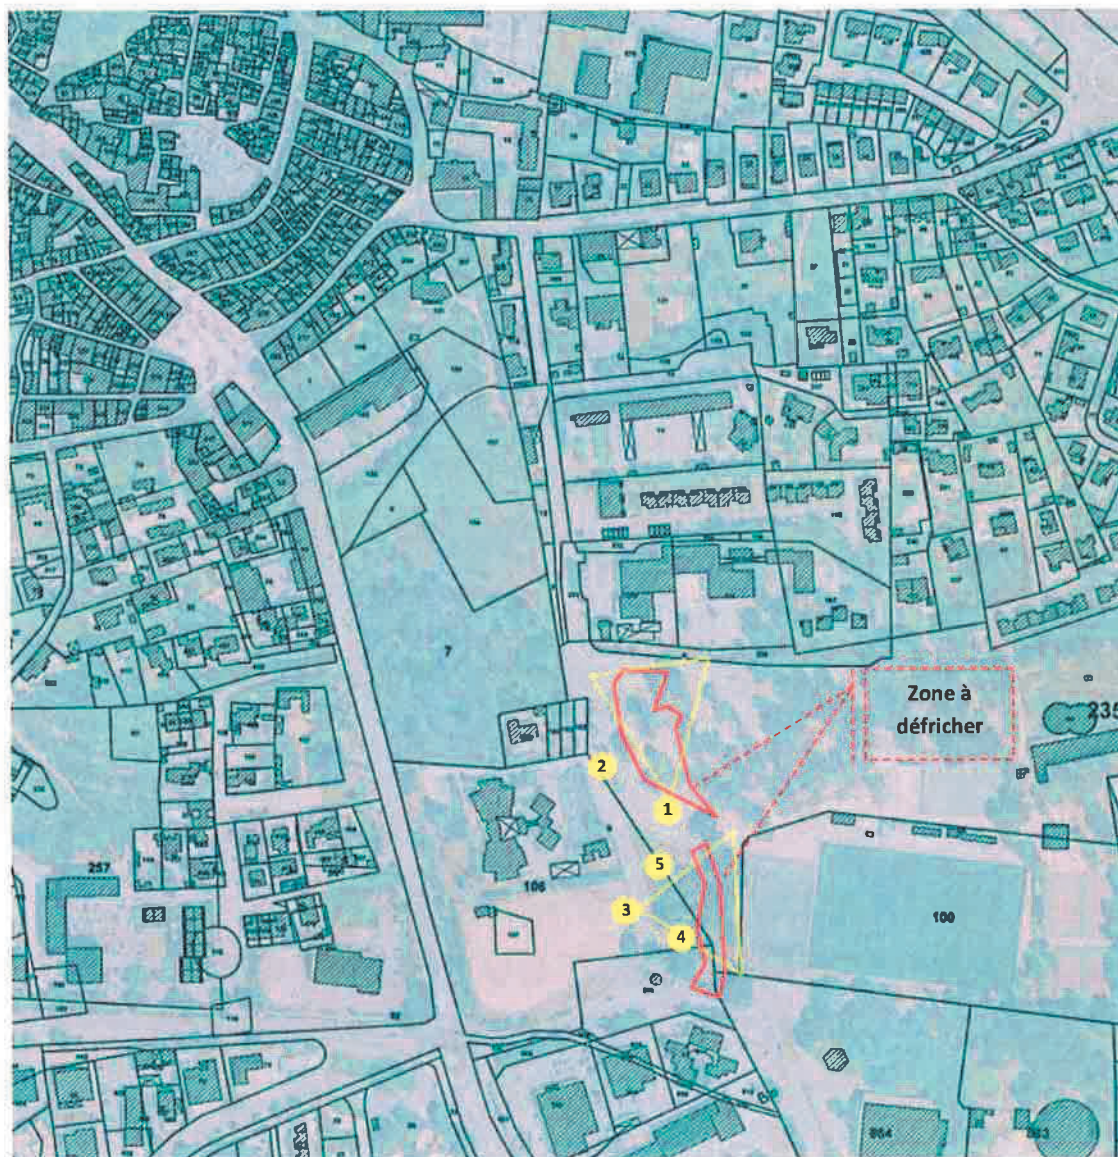

**05- Reportage
Photographique**

N° Réf. : 18-044

Date : 15/01/2019

Indice	Date	Désignation - Observations	Rédacteur
00	15/01/2019	Edition Originale	L.G

Emplacement des photographies présentées ci-après

Réaménagement de parkings, des voies et du petit stade de l'Avenue Jules Ferry à Lambesc
Demande Autorisation de Défrichement

1

2

3

4

5