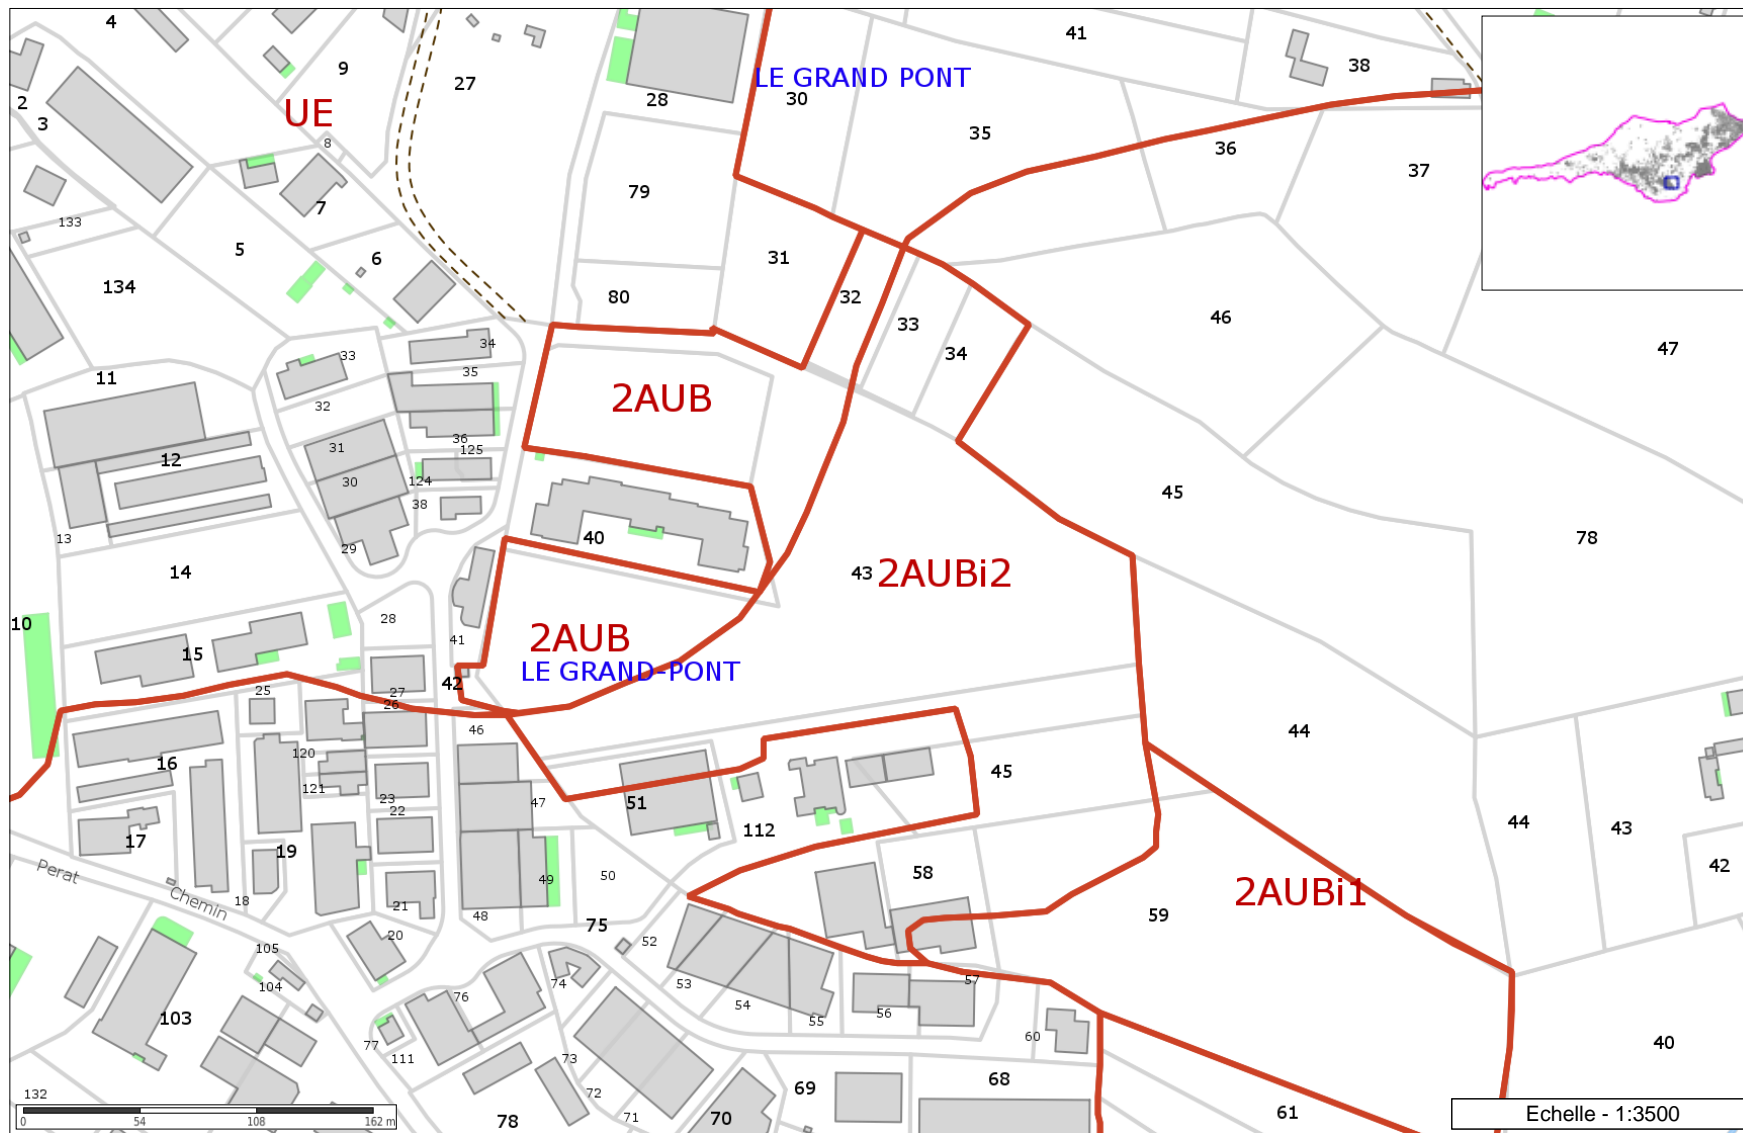

AW 43 - zonage PLU

Légende

- Az Petit numéro de parcelle
- Zonage PLU
- Cours d'eau
- Az Txt lieu-dit
- AZ Nom Zone PLU
- Az Txt voie publique (dans la voie)
- Az Numéro de parcelle
- Détail linéaire du réseau routier, pont
- Cimetière
- Emprise de voie privée
- Pièce d'eau (piscine, étang,...)
- Bâtiment privé
- Bâtiment léger
- Parcelle
- Commune

Les informations contenues sur les cartes ne sont pas contractuelles, elles ne peuvent en aucun cas engager la responsabilité de la collectivité.

Echelle - 1:3500

Copyright

Parcelle

Origine DGFIP Cadastre © Droits de l'Etat réservés © 2017