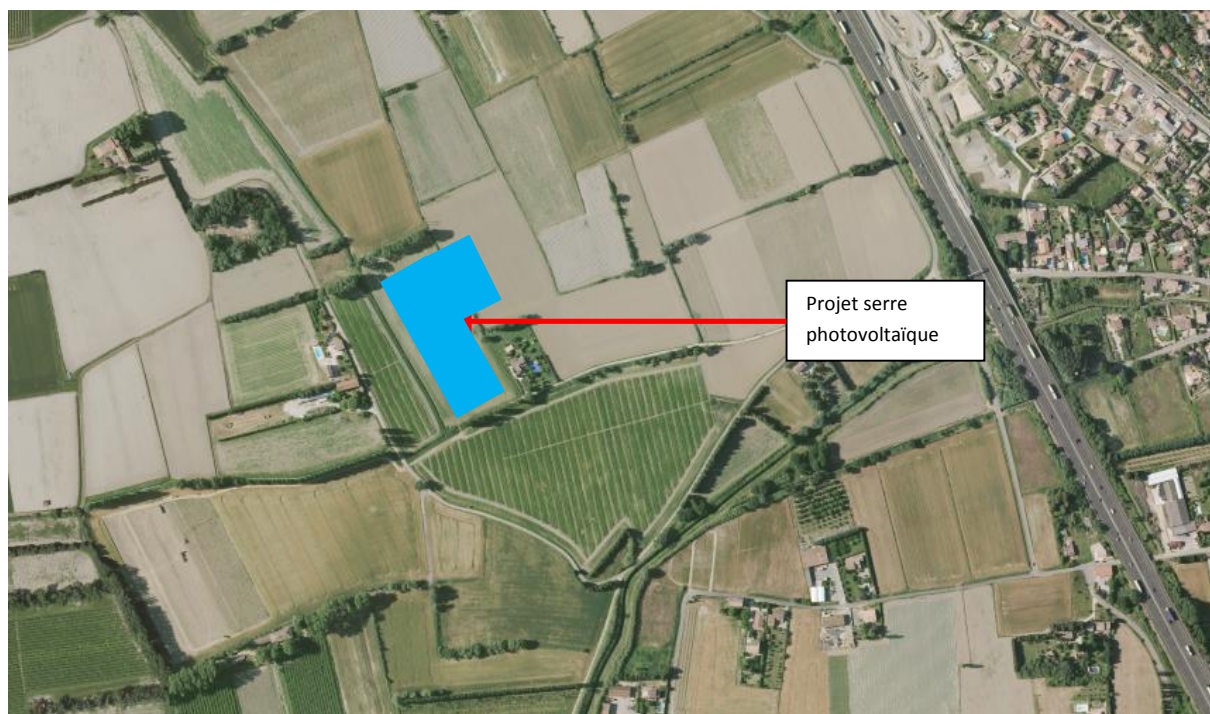

ANNEXE 3 – CERFA n° 14734*03 - Demande d'examen au cas par cas préalable à la réalisation éventuelle d'une évaluation environnementale – Photographies de la zone d'implantation

Lieu d'implantation de la serre photovoltaïque : Lieu-dit « Les Mians » – 84 420 Piolenc

Figure 1 : Localisation du site

Figure 2 : Localisation des prises de vue Photos

Photo n° 1 (prise de vue 10/04/2018):

Figure 1 : vue Sud-Ouest depuis l'entrée du site. Prise de vue en direction de Mornas. La haie de Peupliers au Nord cache la vue sur Mornas.

ETAT DES LIEUX

PIOLENC 84 420

PROJET

PIOLENC 84 420

Photo n° 2 (prise de vue 10/04/2018):

Figure 2 : vue Sud. La route qui mène au lieu d'implantation du projet de serre est bordée de champs. En arrière plan, avant la parcelle destinée au projet, on aperçoit des haies et massifs d'arbres qui dissimulent en grande partie la zone d'implantation de la serre.