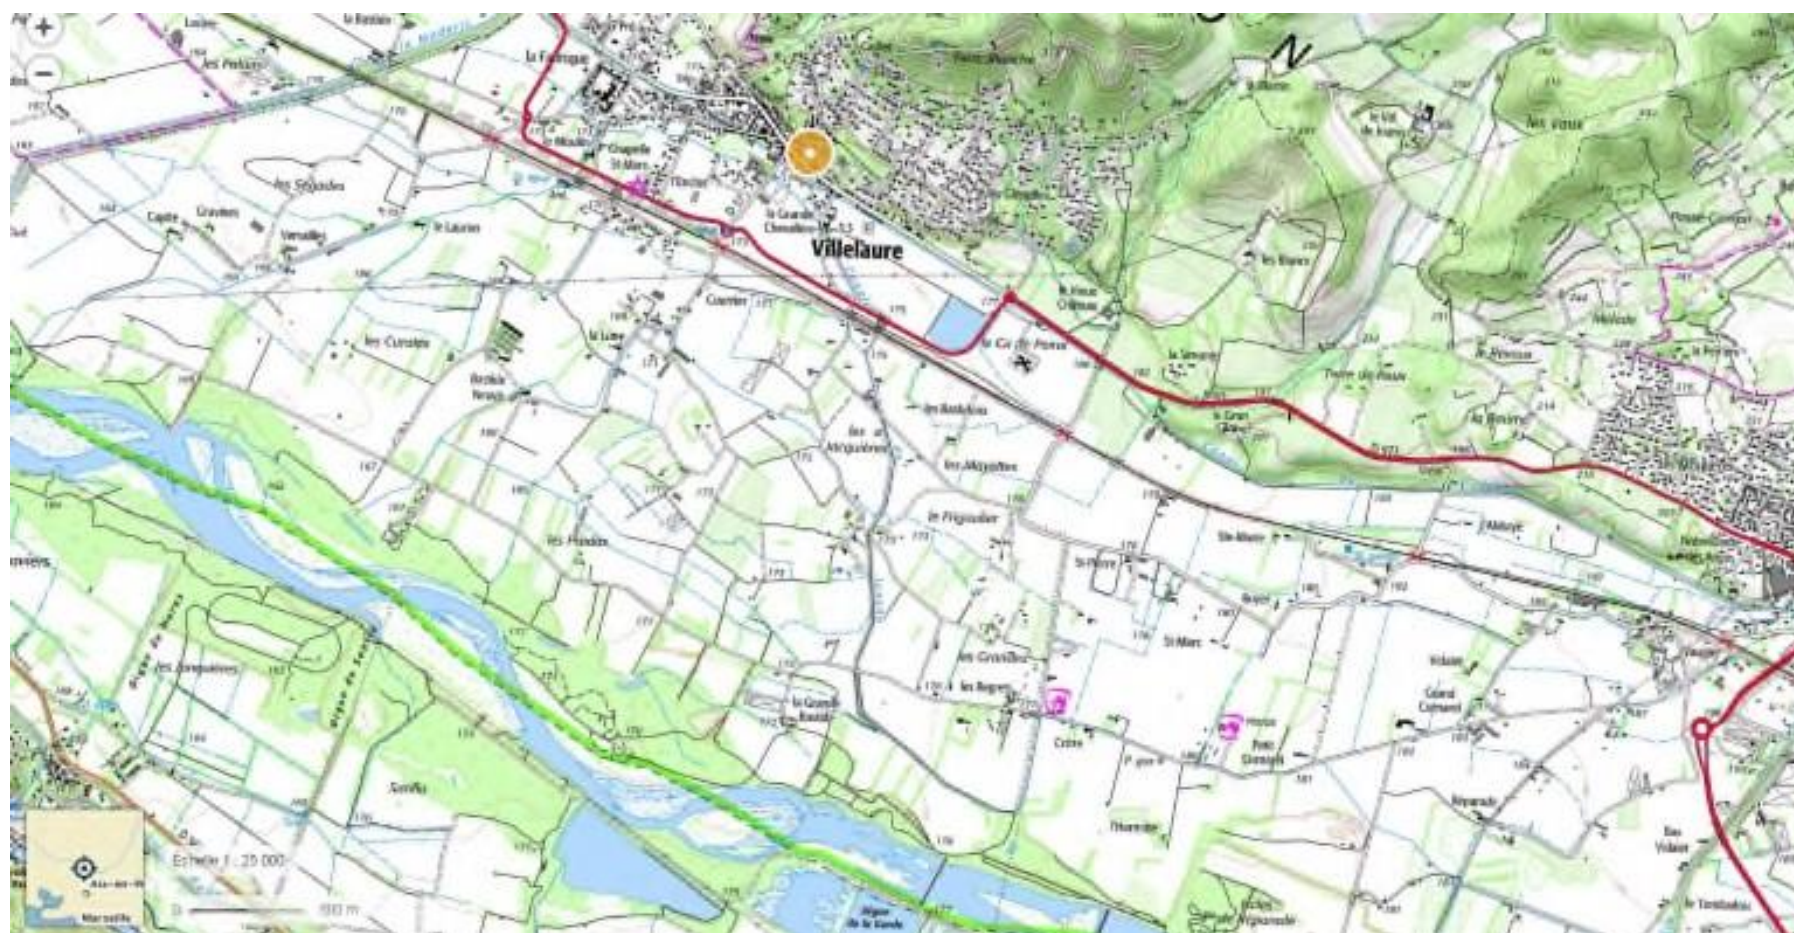

PLAN DE LOCALISATION

Maître d'ouvrage :

AGROASIS

Projet :

Installation de serres PV et
chaudière à biomasse

VUES DU SITE D'ETUDE

Photographies du site d'études

Vue 1

Vue 2

Vue 3

Vue 4

Vue 5

Vue 6

PLAN DU PROJET

Maître d'ouvrage :	AGROASIS
Projet :	Installation de serres PV et chaudière à biomasse

Plan des avoisinants