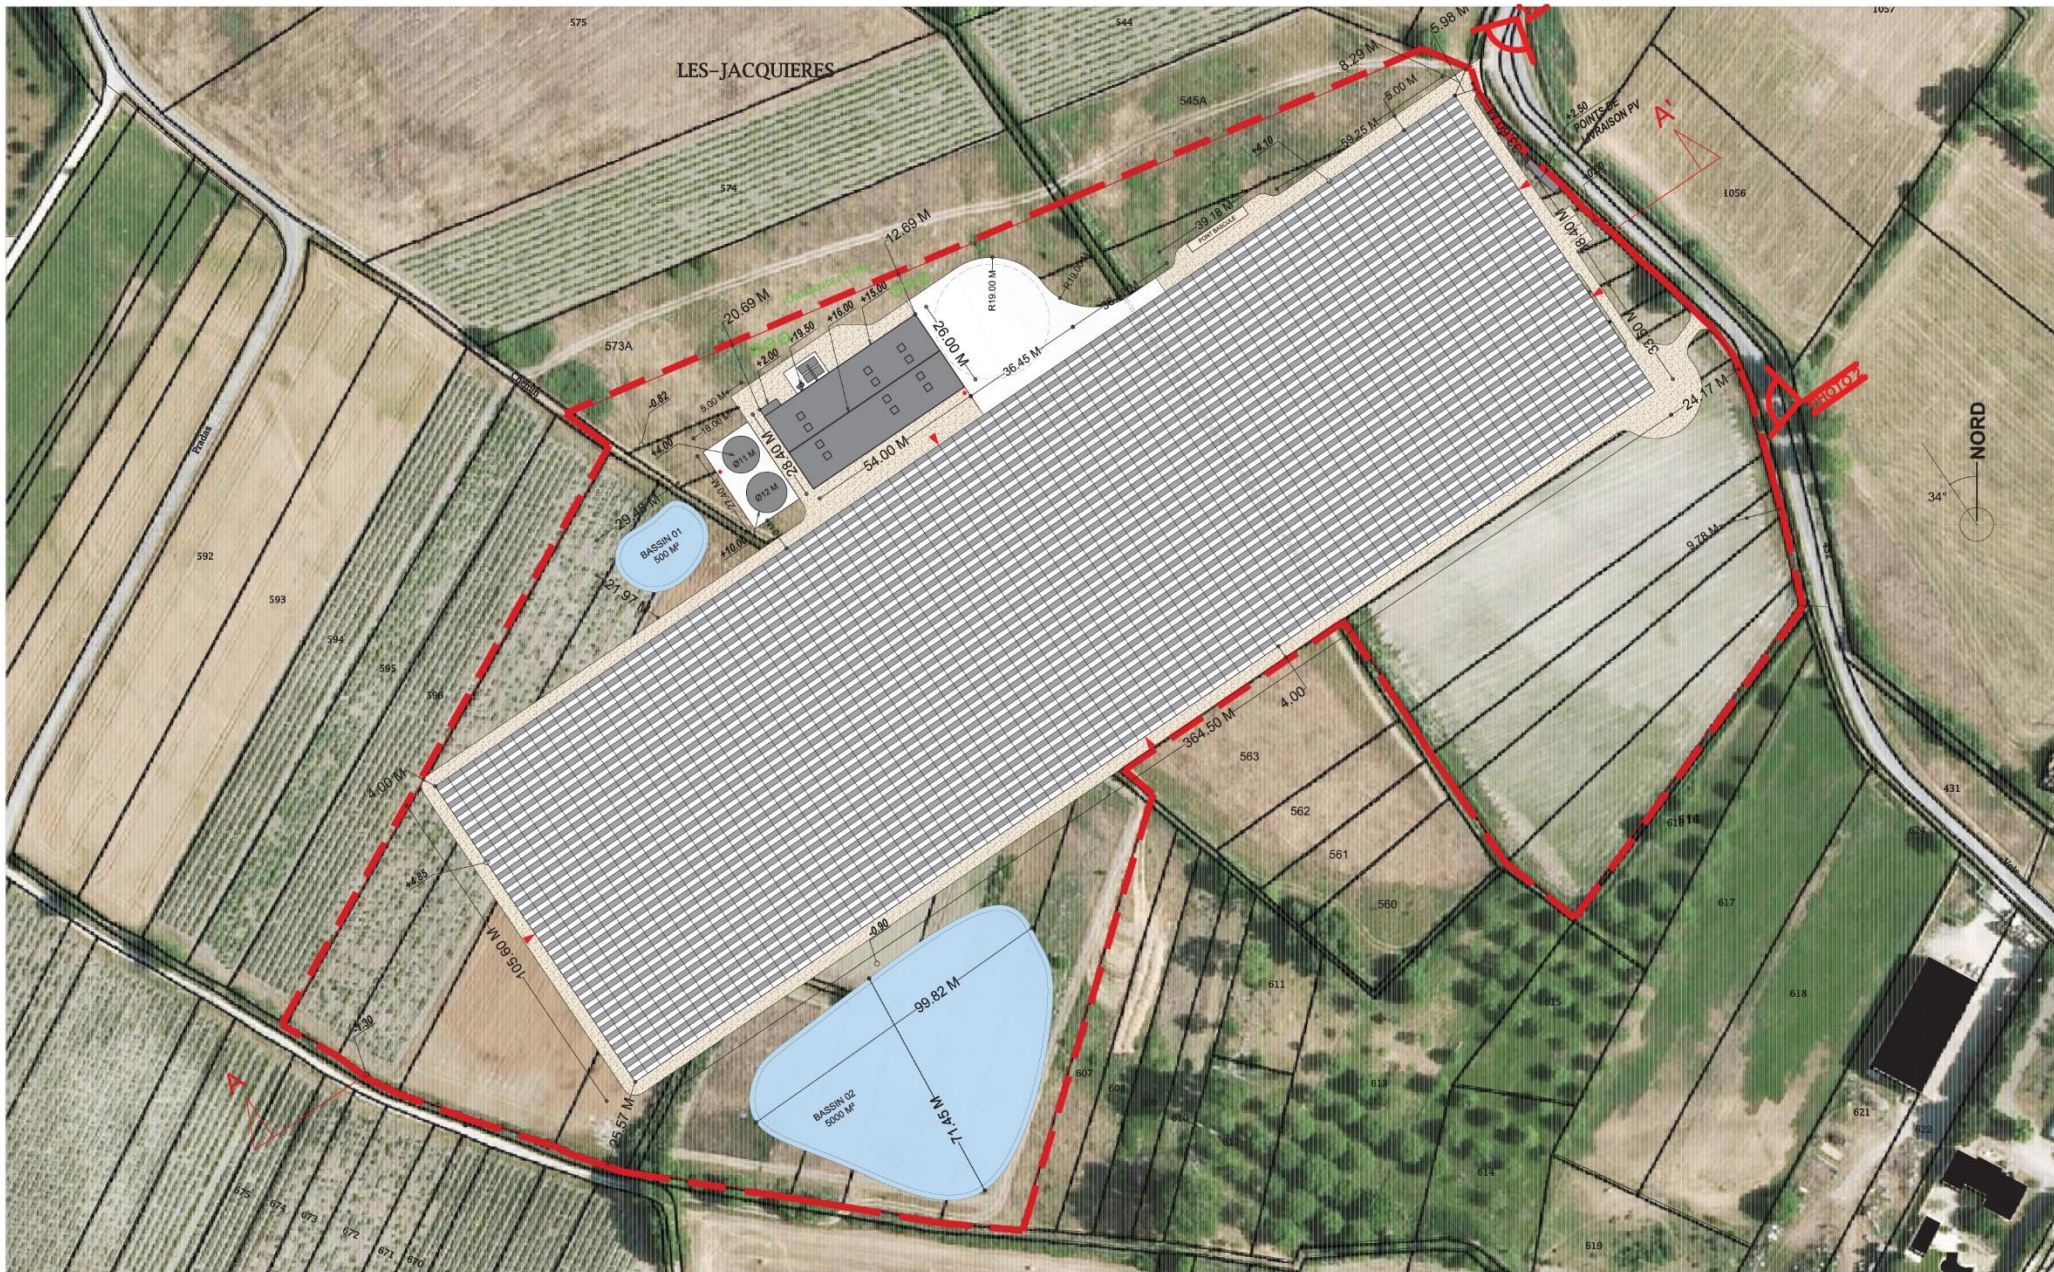

PLAN DE LOCALISATION

Maître d'ouvrage :

AGROASIS

Projet :

Installation de serres PV et
chaudière à biomasse

VUES DU SITE D'ETUDE

Photographies du site d'études

Vue 1

Vue 2

Vue 3

Vue 4

Vue 5

Vue 6

PLAN DU PROJET

Maître d'ouvrage :	AGROASIS
Projet :	Installation de serres PV et chaudière à biomasse

Plan des avoisinants