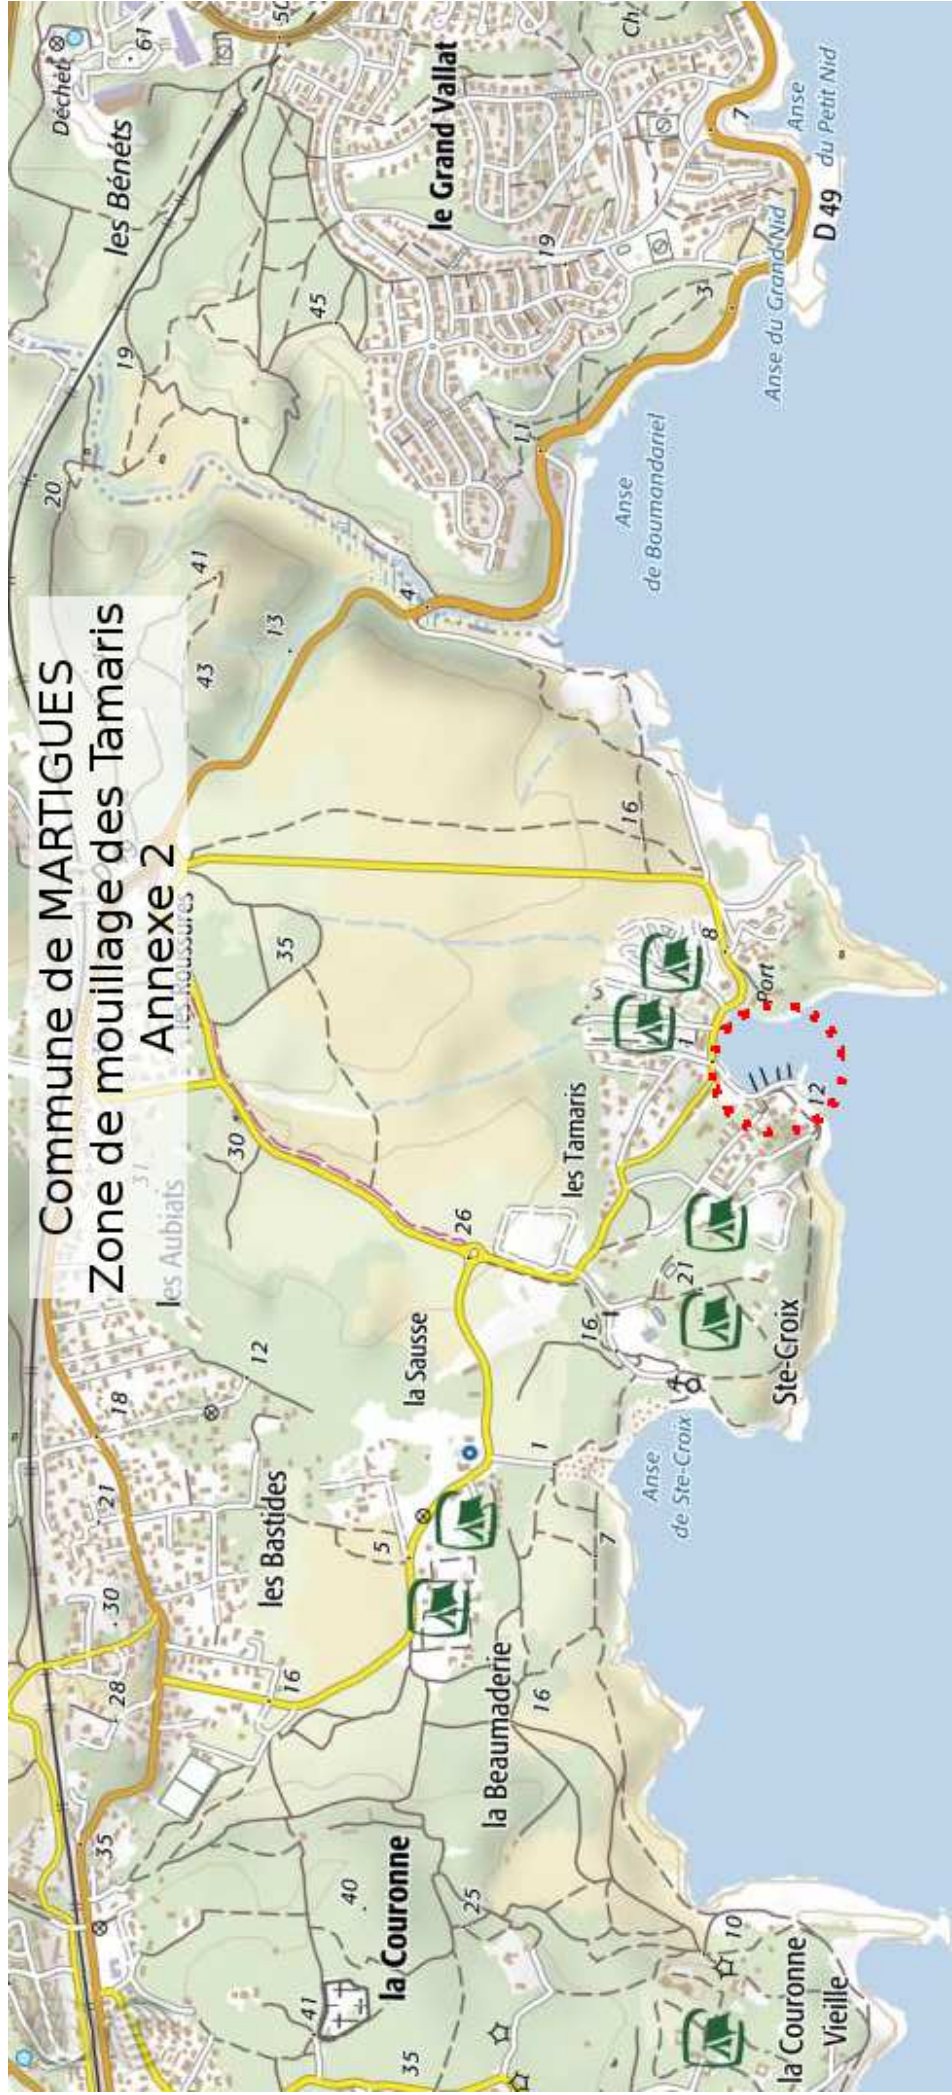

Commune de MARTIGUES Zone de mouillage des Tamaris Annexe 2

l'Aragonn

0 ————— 500 m