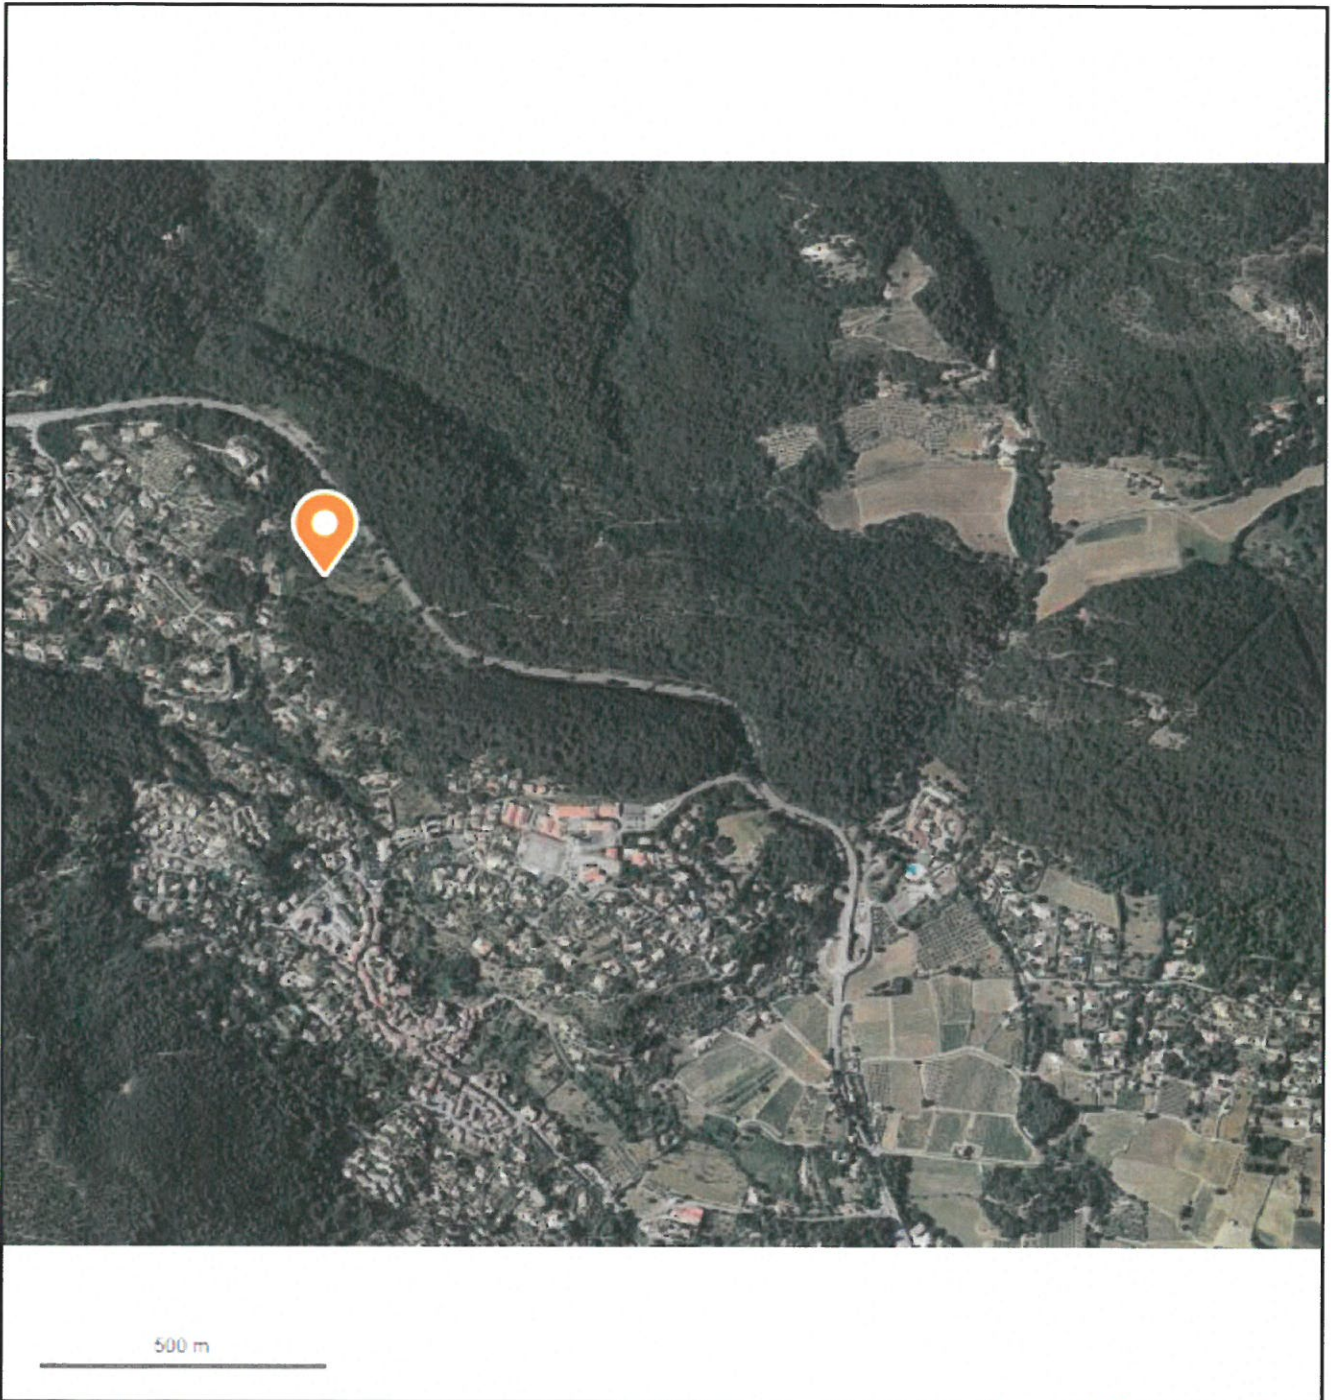

## Vue Aérienne

© IGN 2018 - [www.geoportail.gouv.fr/mentions-legales](http://www.geoportail.gouv.fr/mentions-legales)

Longitude : 6° 30' 11" E  
Latitude : 43° 34' 26" N