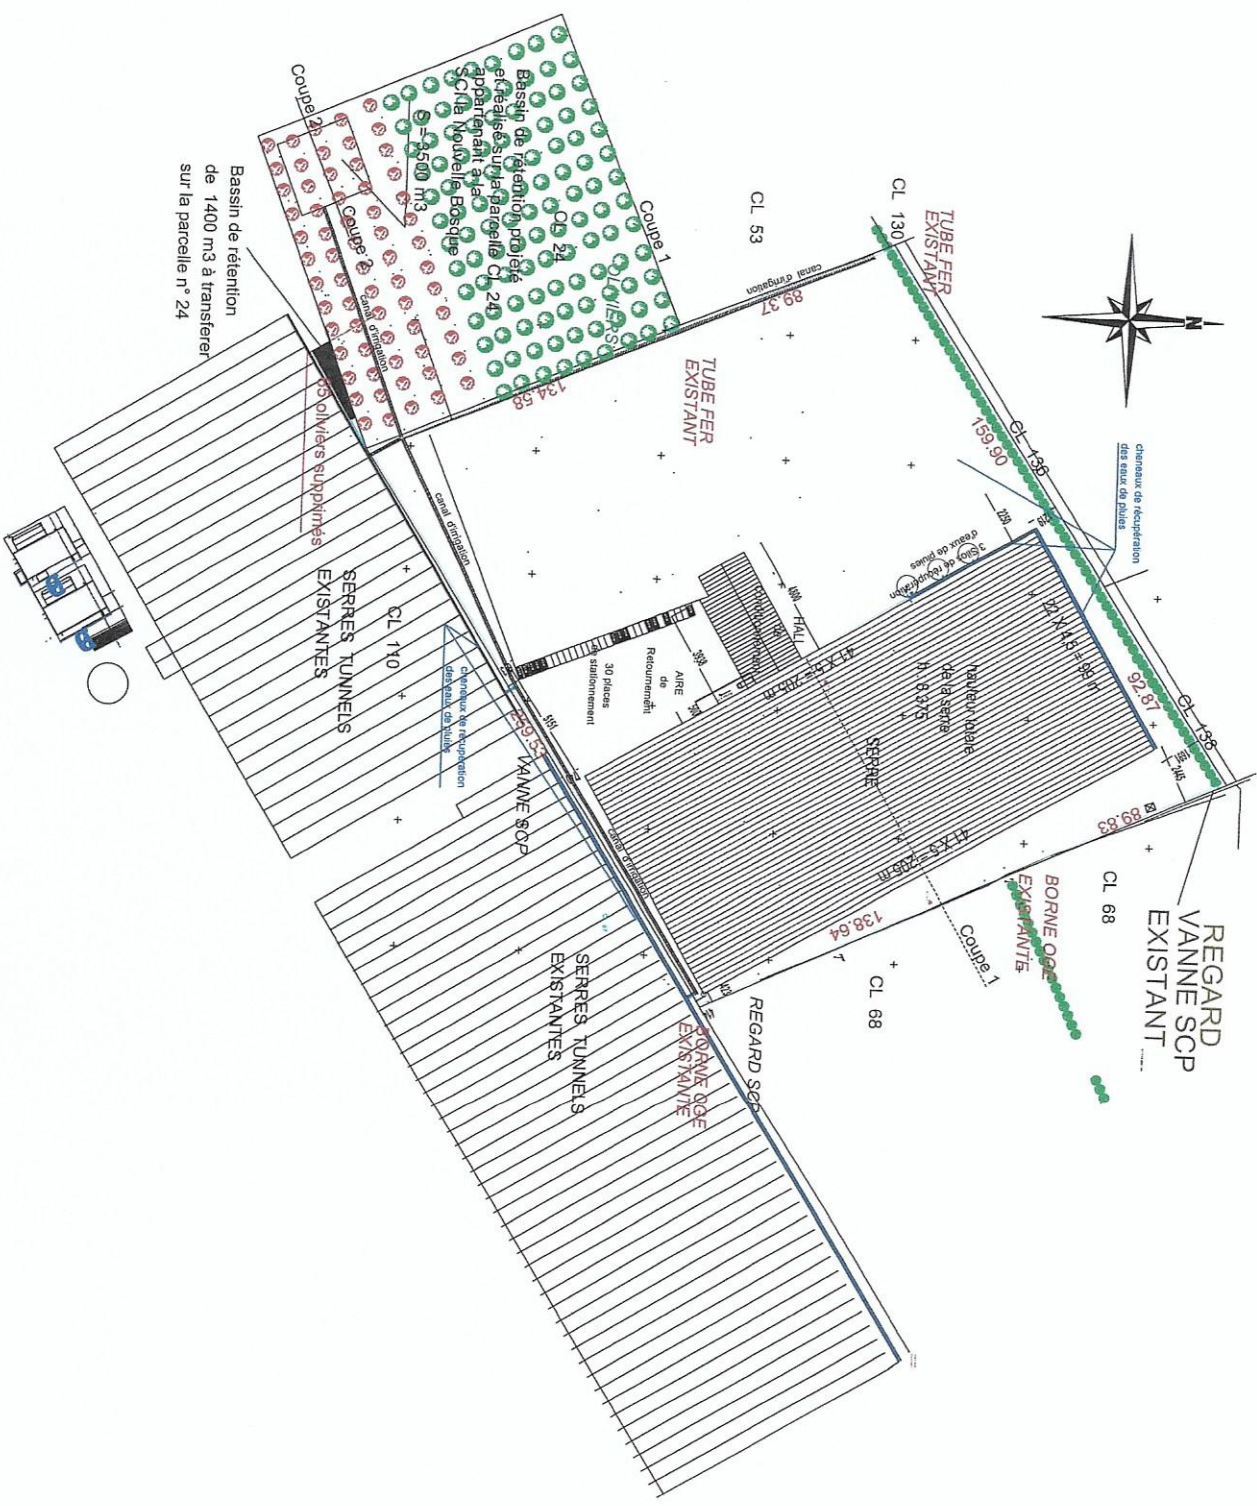

PC 2 - PLAN MASSE PROJET

RECUPERATION DES EAUX DE PLUIES - Ech : 1 / 2000

Echelle 1 : 68 220

0 1000 m

PLAN DE SITUATION ECH : 1/ 50 000

180 rue Calixte-Clément
 13000 Marseille
 Téléphone : 04 91 74 00 21
 Fax : 04 91 74 00 22
 E-mail : info@editions-figuier.com