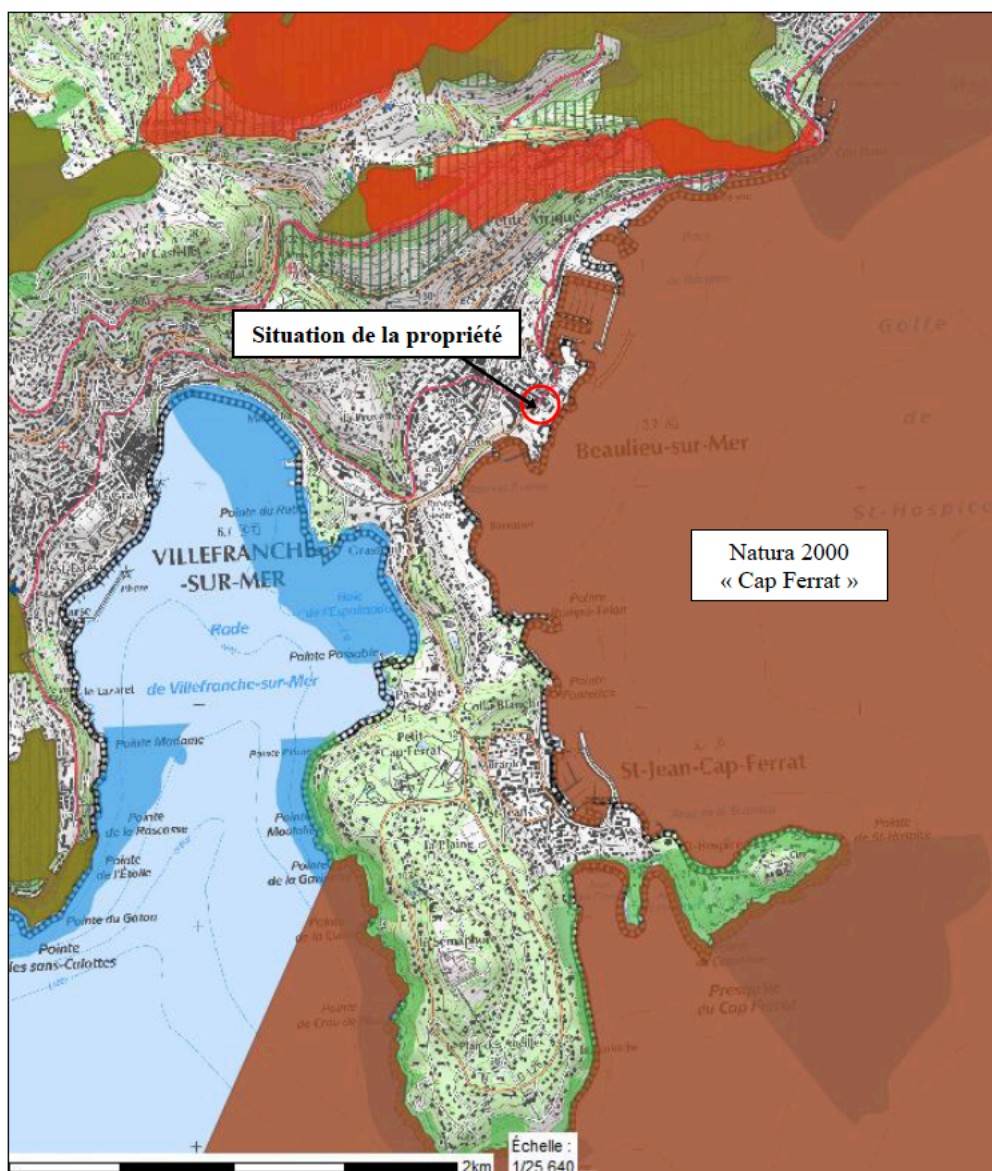

VILLE DE BEAULIEU-SUR-MER

SAS HOTEL METROPOLE LE BERLUGAN

15 BOULEVARD DU MARÉCHAL LECLERC 06310 BEAULIEU-SUR-MER

**Demande d'examen au cas par cas préalable
à la réalisation éventuelle d'une évaluation environnementale**

Octobre 2018

Annexe n°6 à la demande

Extrait de carte topographique indiquant la zone Natura 2000 (projet en dehors de cette zone)

Extrait du site [www. http://carmen.developpement-durable.gouv.fr/25/environnement.map](http://carmen.developpement-durable.gouv.fr/25/environnement.map)