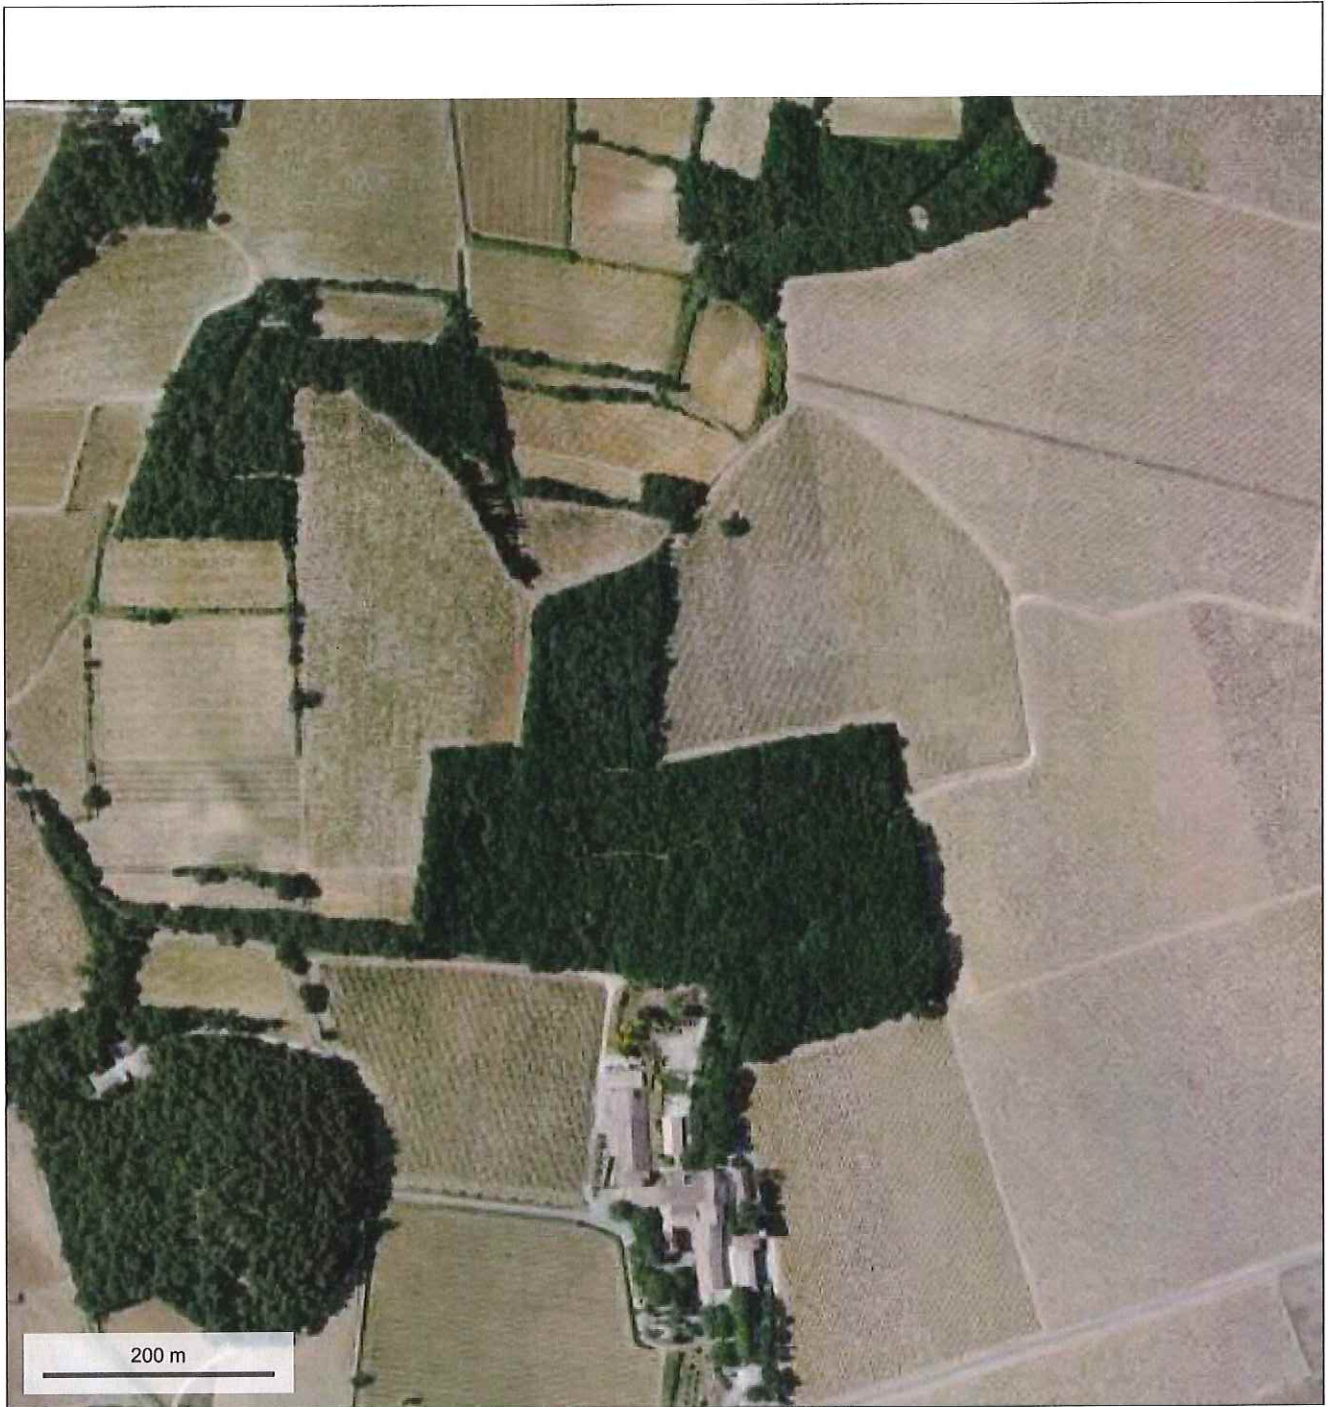

Les Anglaises A27

© IGN 2017 - www.geoportail.gouv.fr/mentions-legales

Longitude : 4° 48' 53" E
Latitude : 44° 05' 06" N