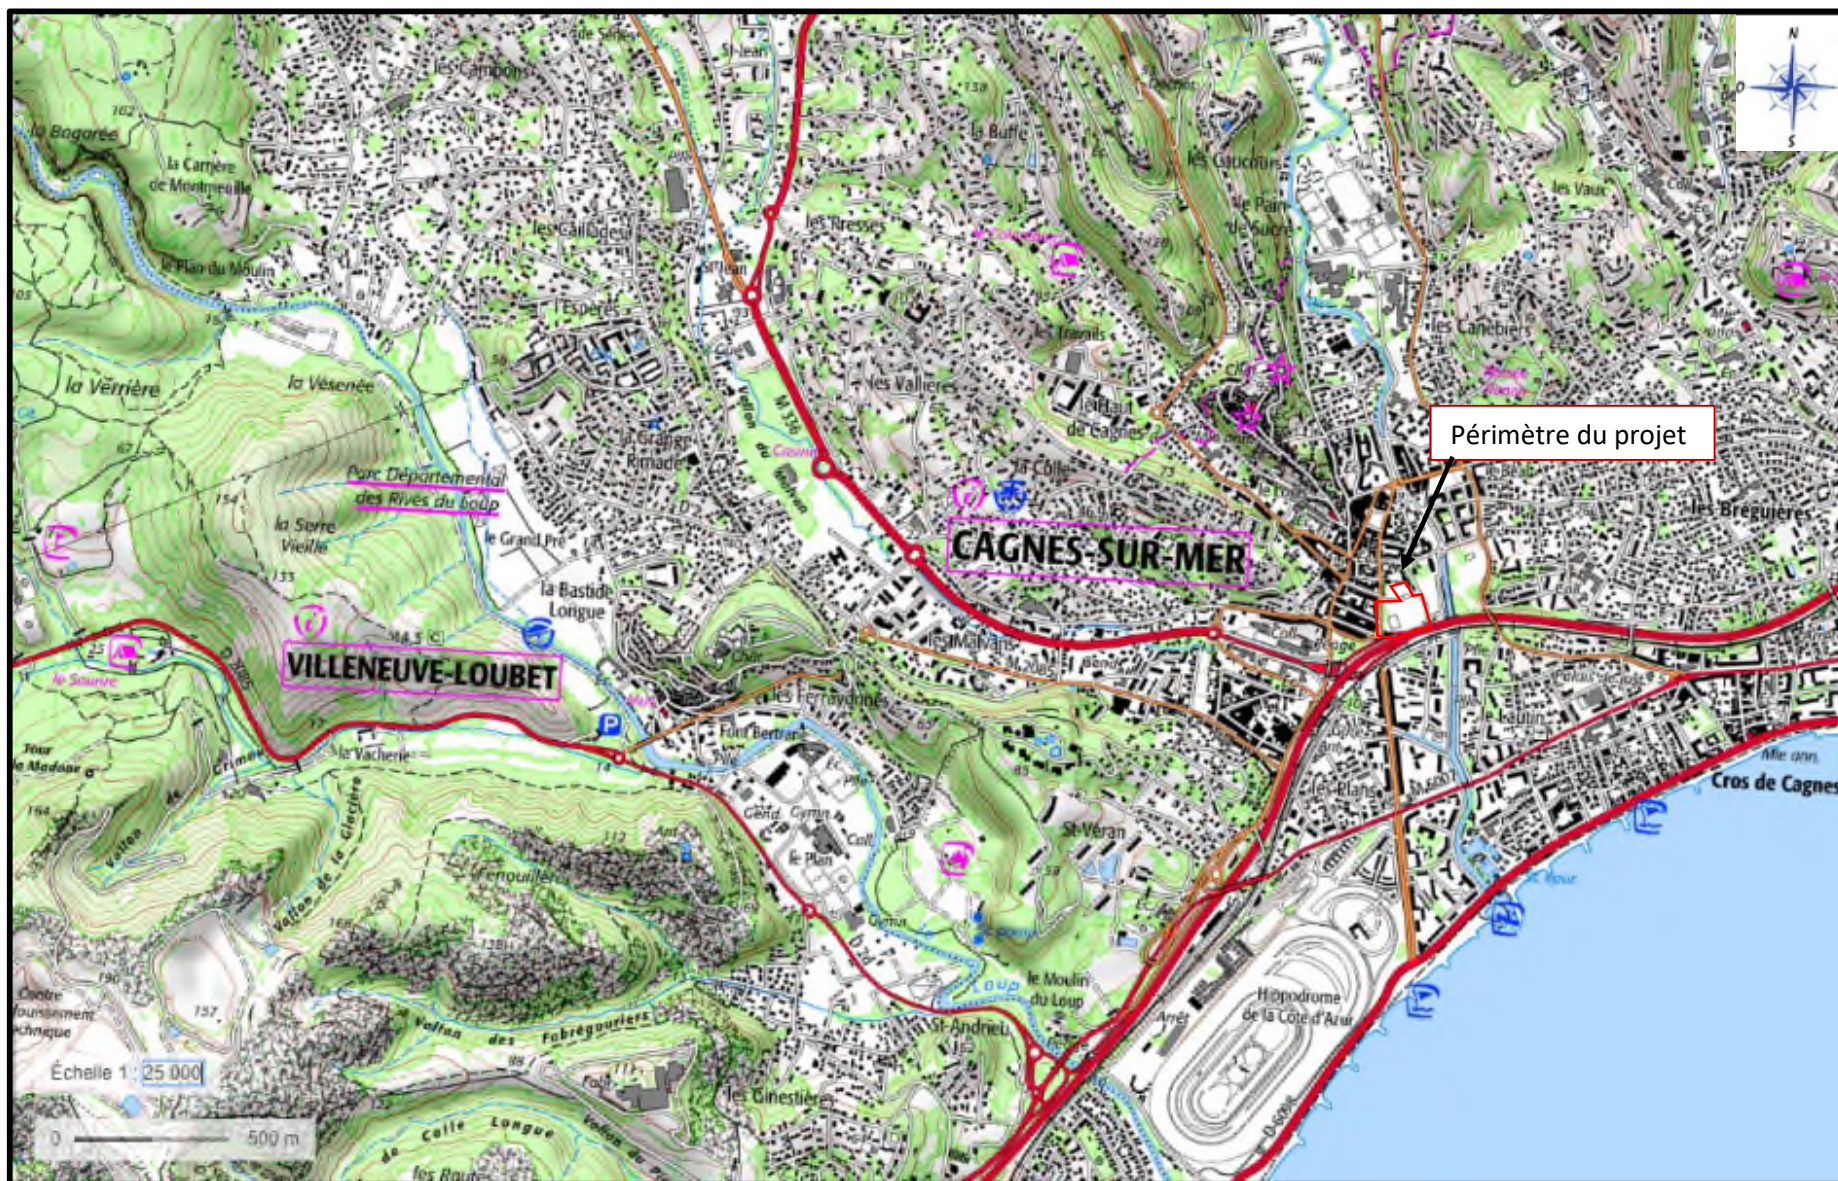

Localisation du projet sur la carte IGN au 1/25 000

Photographies du site

Paysages lointains

Environnements proches

Google Earth août 2017

Kaliès janvier 2018

Google Earth août 2017

Kaliès janvier 2018

Google Earth août 2017

Kaliès janvier 2018

Photographies du site

Paysages lointains

Environnements proches

Google Earth août 2017

Kaliès janvier 2018

Google Earth août 2017

Kaliès janvier 2018

Google Earth août 2017

Kaliès janvier 2018

Localisation des zones NATURA 2000