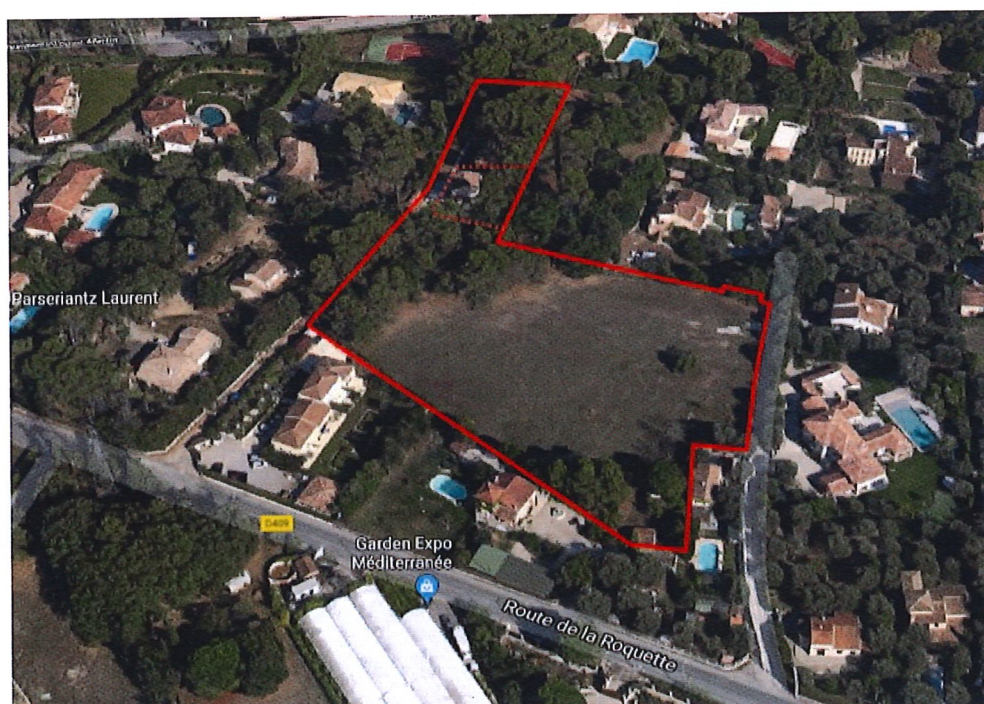

DEPARTEMENT DES ALPES MARITIMES  
Commune de MOUGINS

LOTISSEMENT « Les Résidences du Peyroue »

**PLAN DE SITUATION**

Plan de situation (Echelle : environ 1/25 000)

Plan de situation cadastral (Echelle environ 1 / 2 500)

DEPARTEMENT DES ALPES MARITIMES  
Commune de MOUGINS

LOTISSEMENT « Les Résidences du Peyroue »

LE TERRAIN DANS SON ENVIRONNEMENT LOINTAIN

PLAN DE DELIMITATION DES ZONES A DEFRICHER

Echelle : 1/10000