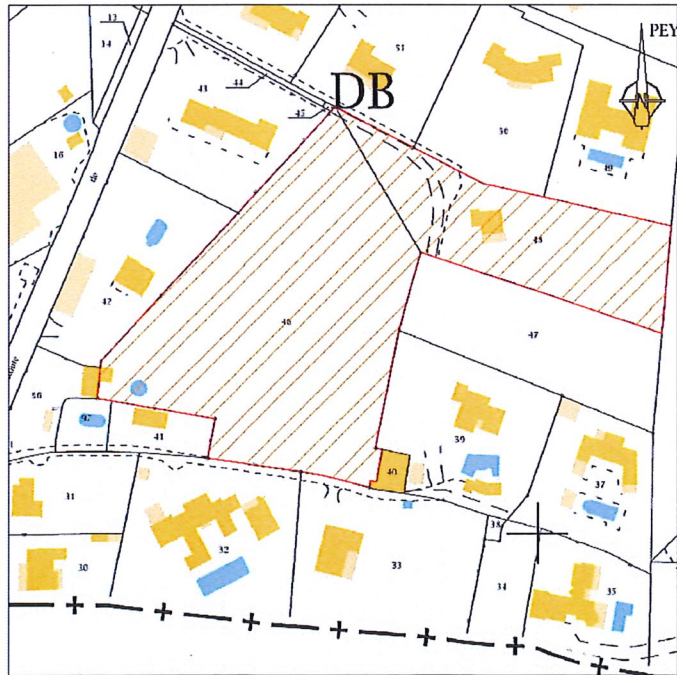

DEPARTEMENT DES ALPES MARITIMES  
Commune de MOUGINS

LOTISSEMENT « Les Résidences du Peyroue »

**PLAN DE SITUATION**

Plan de situation (Echelle : environ 1/25 000)

Plan de situation cadastral (Echelle environ 1 / 2 500)

DEPARTEMENT DES ALPES MARITIMES  
Commune de MOUGINS

LOTISSEMENT « Les Résidences du Peyroue »

LE TERRAIN DANS SON ENVIRONNEMENT LOINTAIN

PLAN DE DELIMITATION DES ZONES A DEFRICHER

Echelle : 1/10000