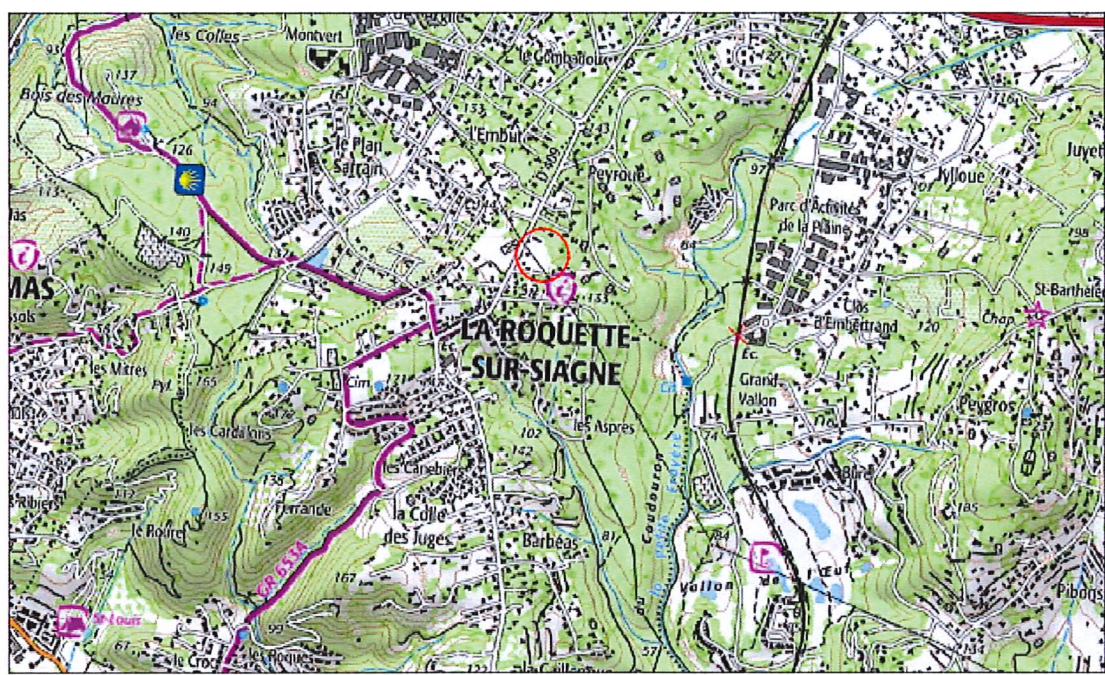

DEPARTEMENT DES ALPES MARITIMES  
Commune de MOUGINS

LOTISSEMENT « Les Résidences du Peyroue »

**PLAN DE SITUATION**

Plan de situation (Echelle : environ 1/25 000)

Plan de situation cadastral (Echelle environ 1 / 2 500)

DEPARTEMENT DES ALPES MARITIMES  
Commune de MOUGINS

LOTISSEMENT « Les Résidences du Peyroue »

LE TERRAIN DANS SON ENVIRONNEMENT LOINTAIN

PLAN DE DELIMITATION DES ZONES A DEFRICHER

Echelle : 1/10000