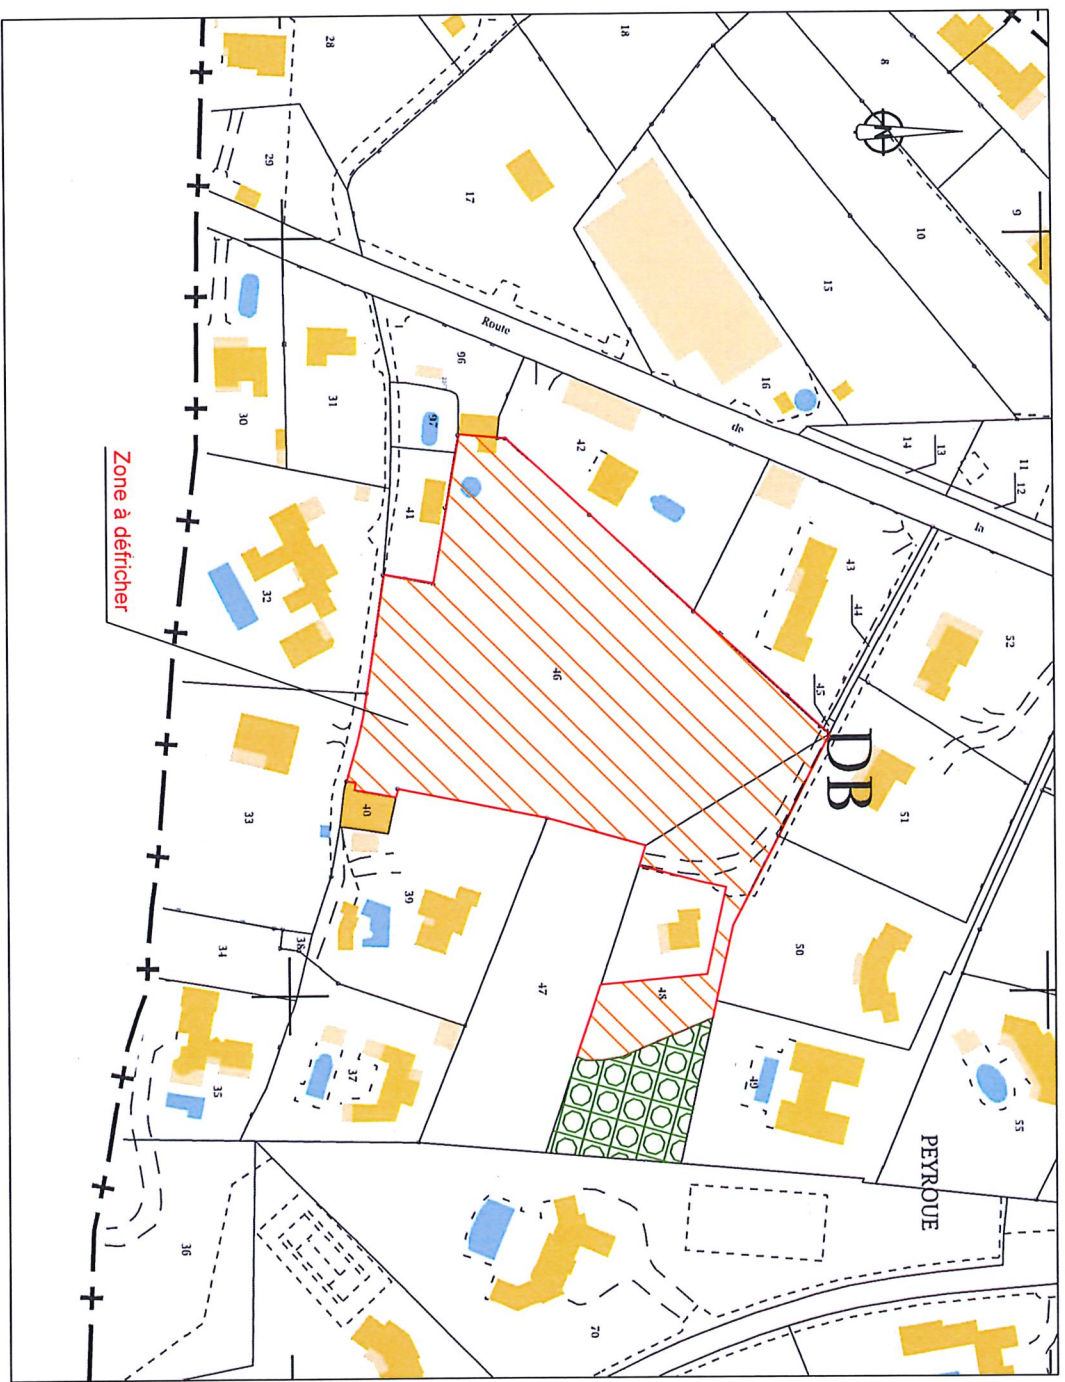

DEPARTEMENT DES ALPES MARITIMES  
Commune de MOUGINS

LOTISSEMENT « Les Résidences du Peyroue »

**PLAN DE SITUATION**

Plan de situation (Echelle : environ 1/25 000)

Plan de situation cadastral (Echelle environ 1 / 2 500)

DEPARTEMENT DES ALPES MARITIMES  
Commune de MOUGINS

LOTISSEMENT « Les Résidences du Peyroue »

LE TERRAIN DANS SON ENVIRONNEMENT LOINTAIN

PLAN DE DELIMITATION DES ZONES A DEFRICHER

Echelle : 1/10000