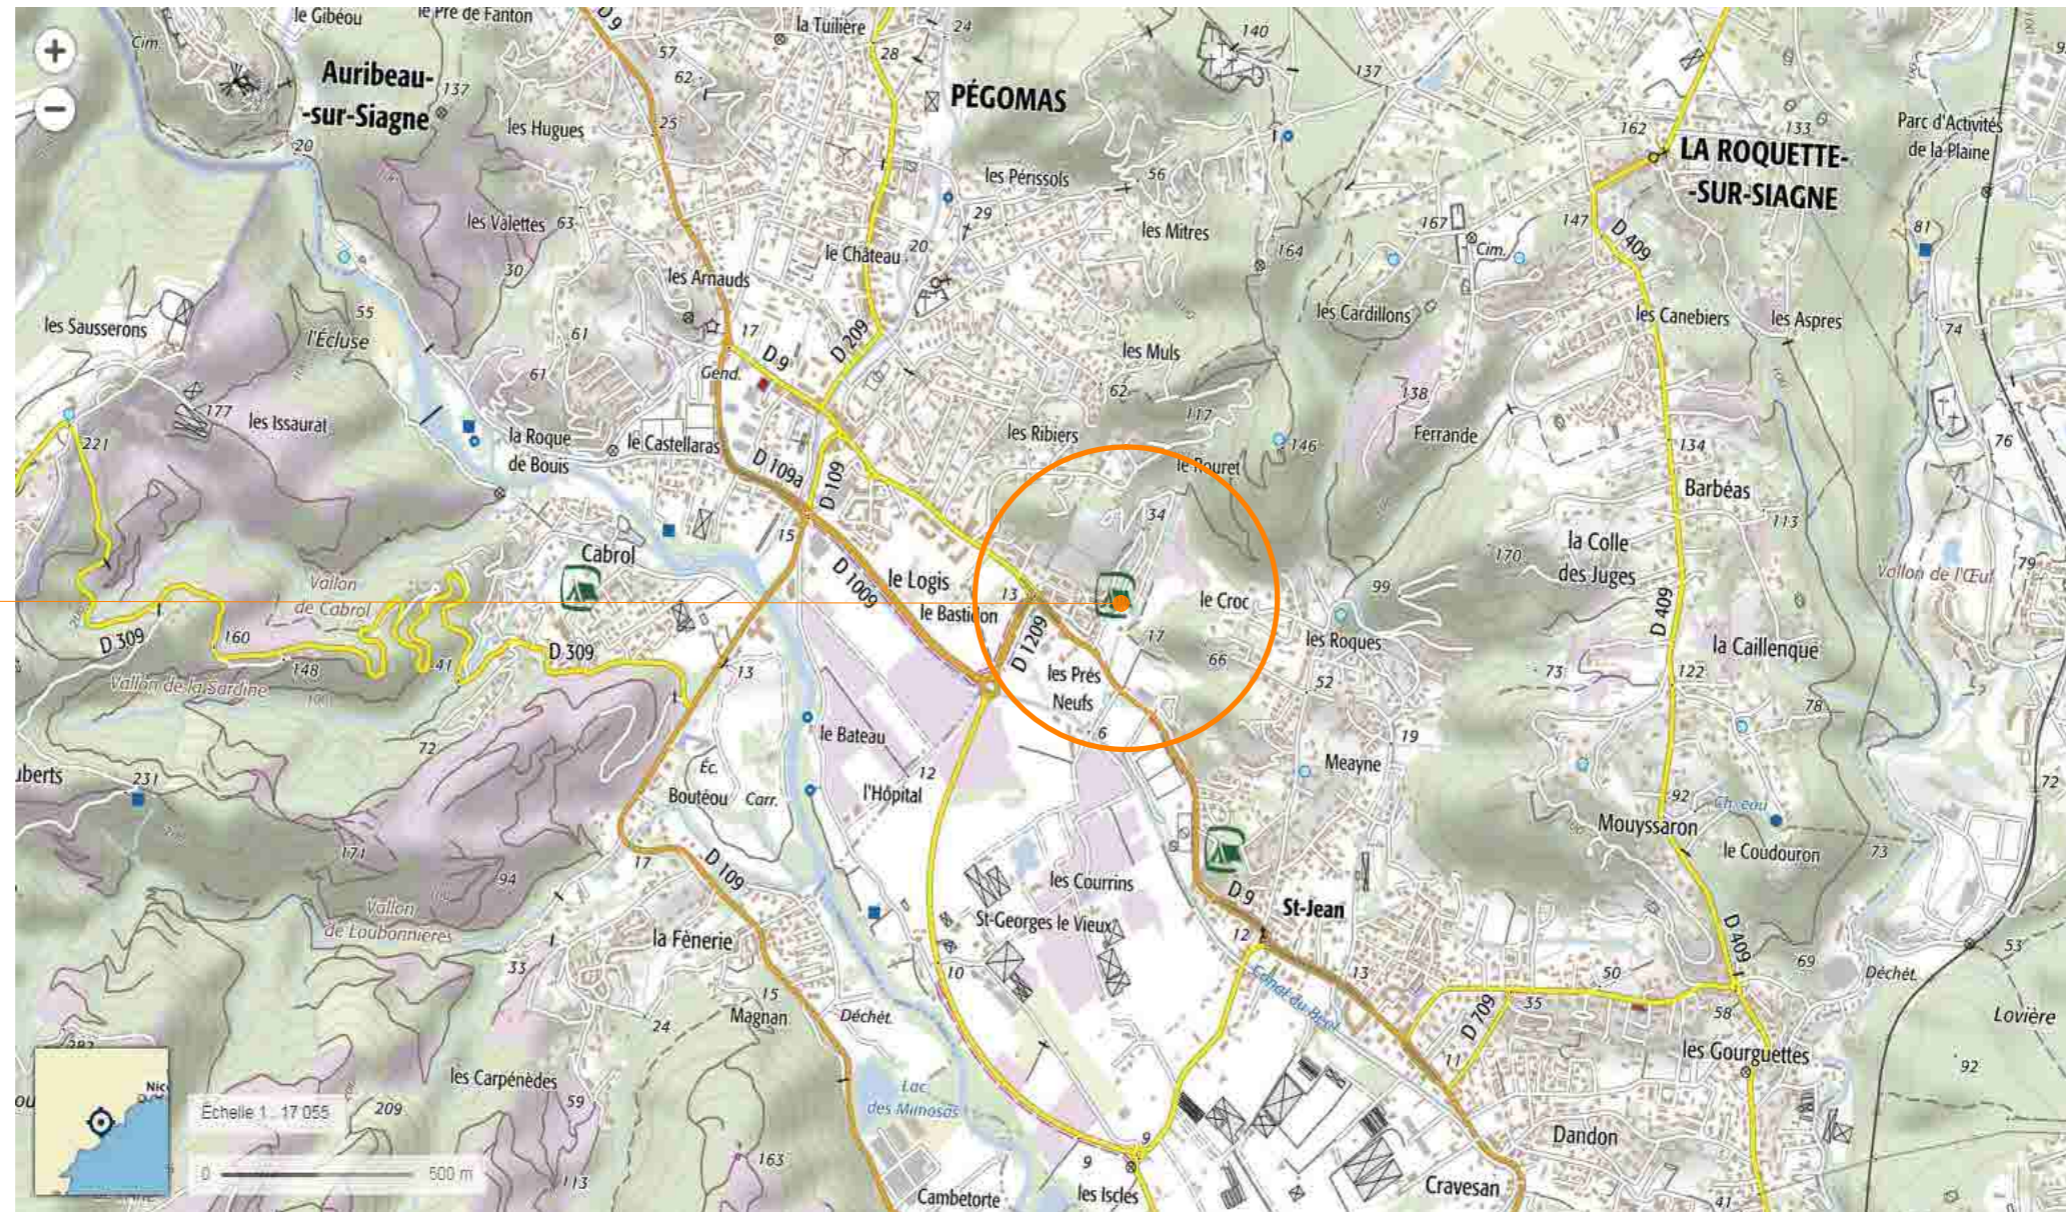

Camping Saint Louis
2160 Avenue de la République,
06550 La Roquette-sur-Siagne

Plan de situation