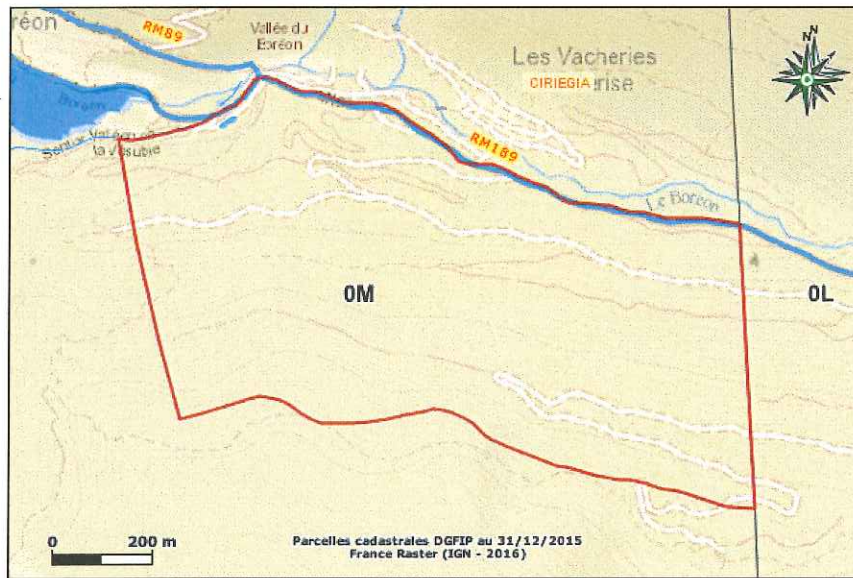

DÉPARTEMENT DES ALPES-MARITIMES
Fiche d'information :
Fiche parcelle

Cadastre

Code INSEE	6127
Parcelle	06127 M 14
Numéro de compte	+00018
Adresse	548 PROM DU LAC DU BOREON
Bâtiment	06
Surface (m ²)	675 130 m ²