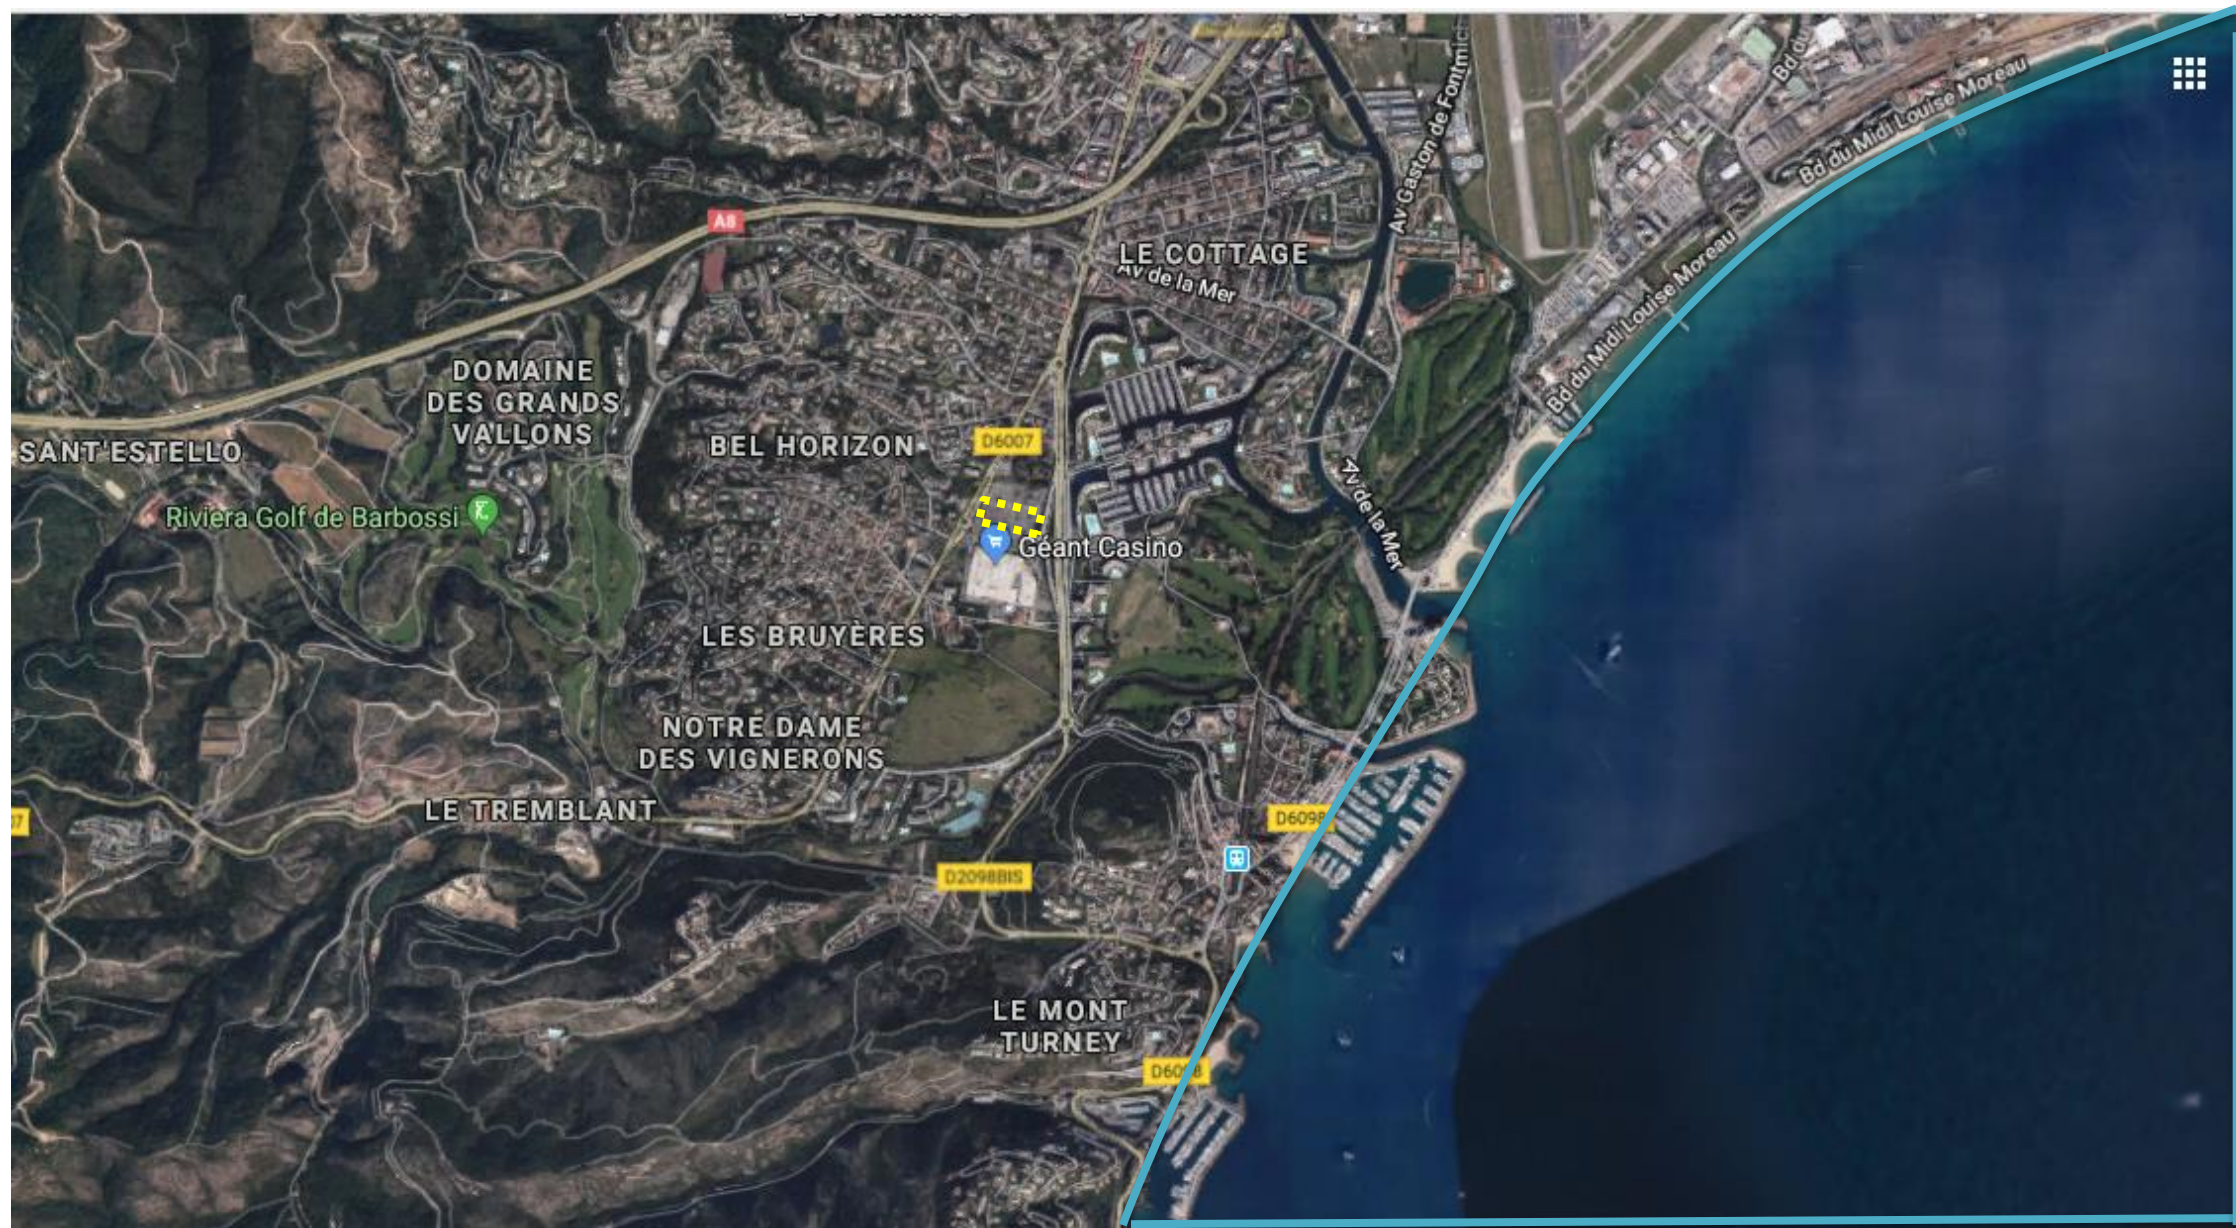

Projet photovoltaïque sur ombrières sur le supermarché Casino d'Onet-Le-Château

Plan de situation

 Contour du projet

 Canaux, cours d'eau, plans d'eau