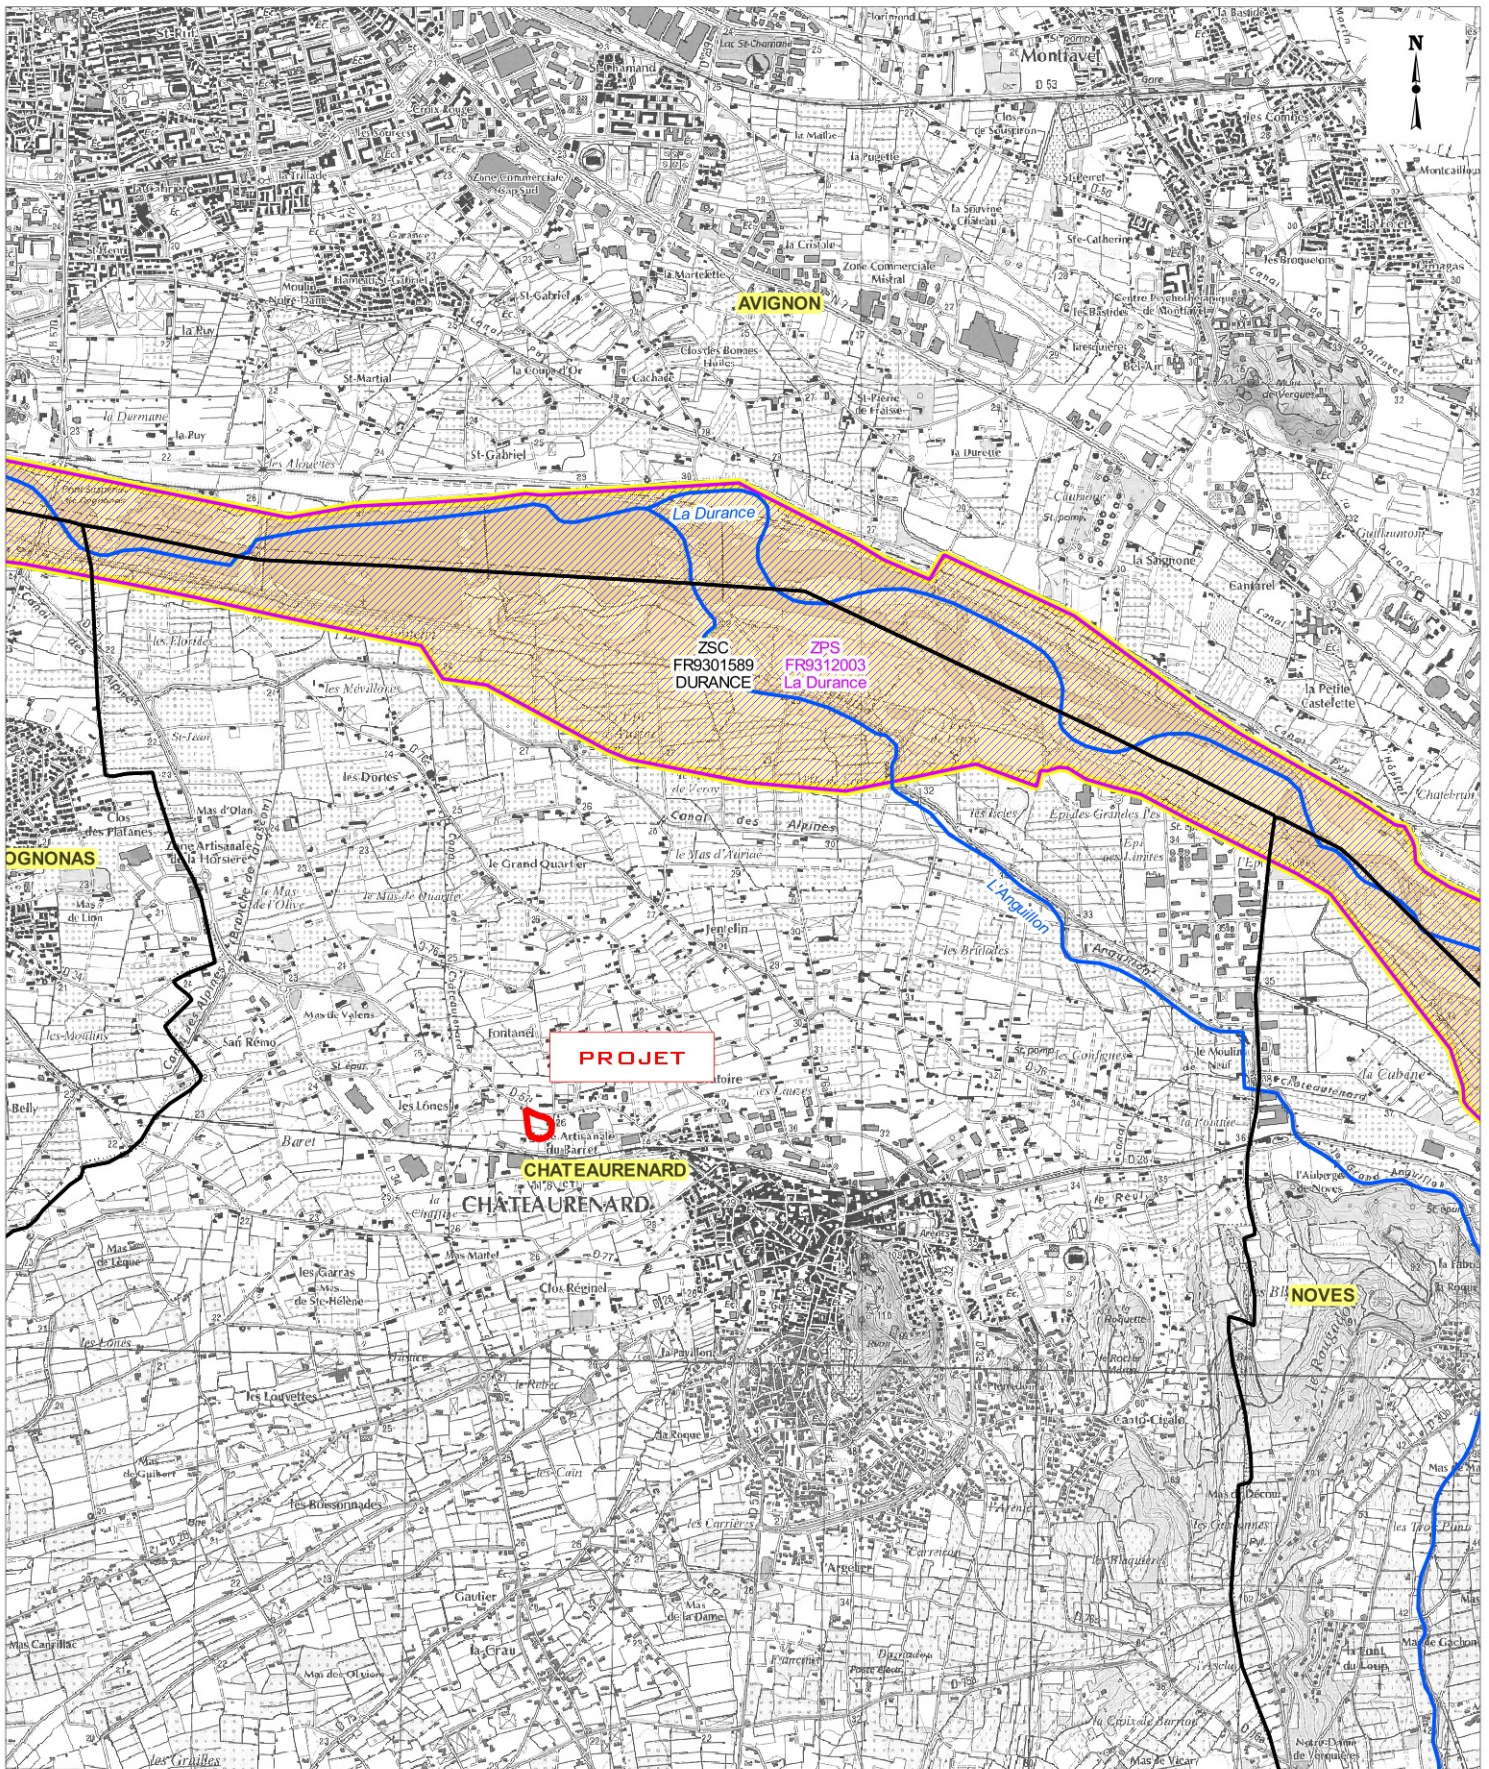

LIDL
Supermarché LIDL à Chateaurenard

AN 6

M17251

Natura 2000

Source : fonds IGN - DREAL PACA

LEGENDE

Limite communale

NATURA 2000 - DIRECTIVE HABITATS

NATURA 2000 - DIRECTIVE OISEAUX

Réseau hydrographique

ZSC

ZPS

1:50 000

0 500 1000 m