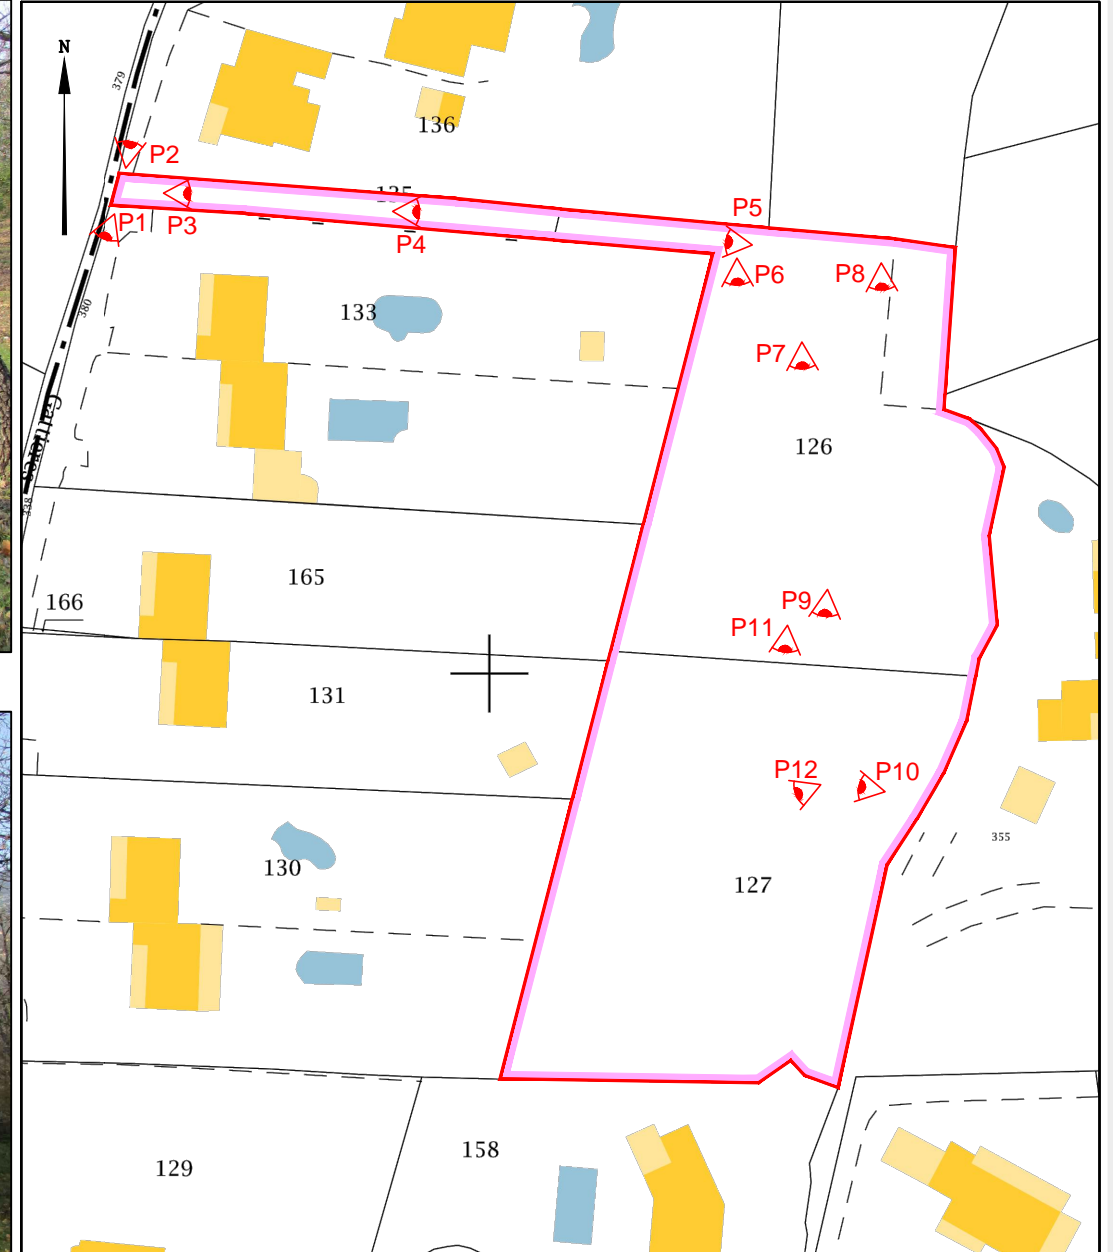

Photo 7

Photo 8

Photo 9

Photo 10

Photo 11

Photo 12

Echelle 1/1000°

Siège Social
276, Avenue Rhin et Danube - 06140 VENCE
Tél. 04 93 58 37 44 - Fax. 04 83 33 88 51
geotech.vence@orange.fr
Dossier n° V18-032