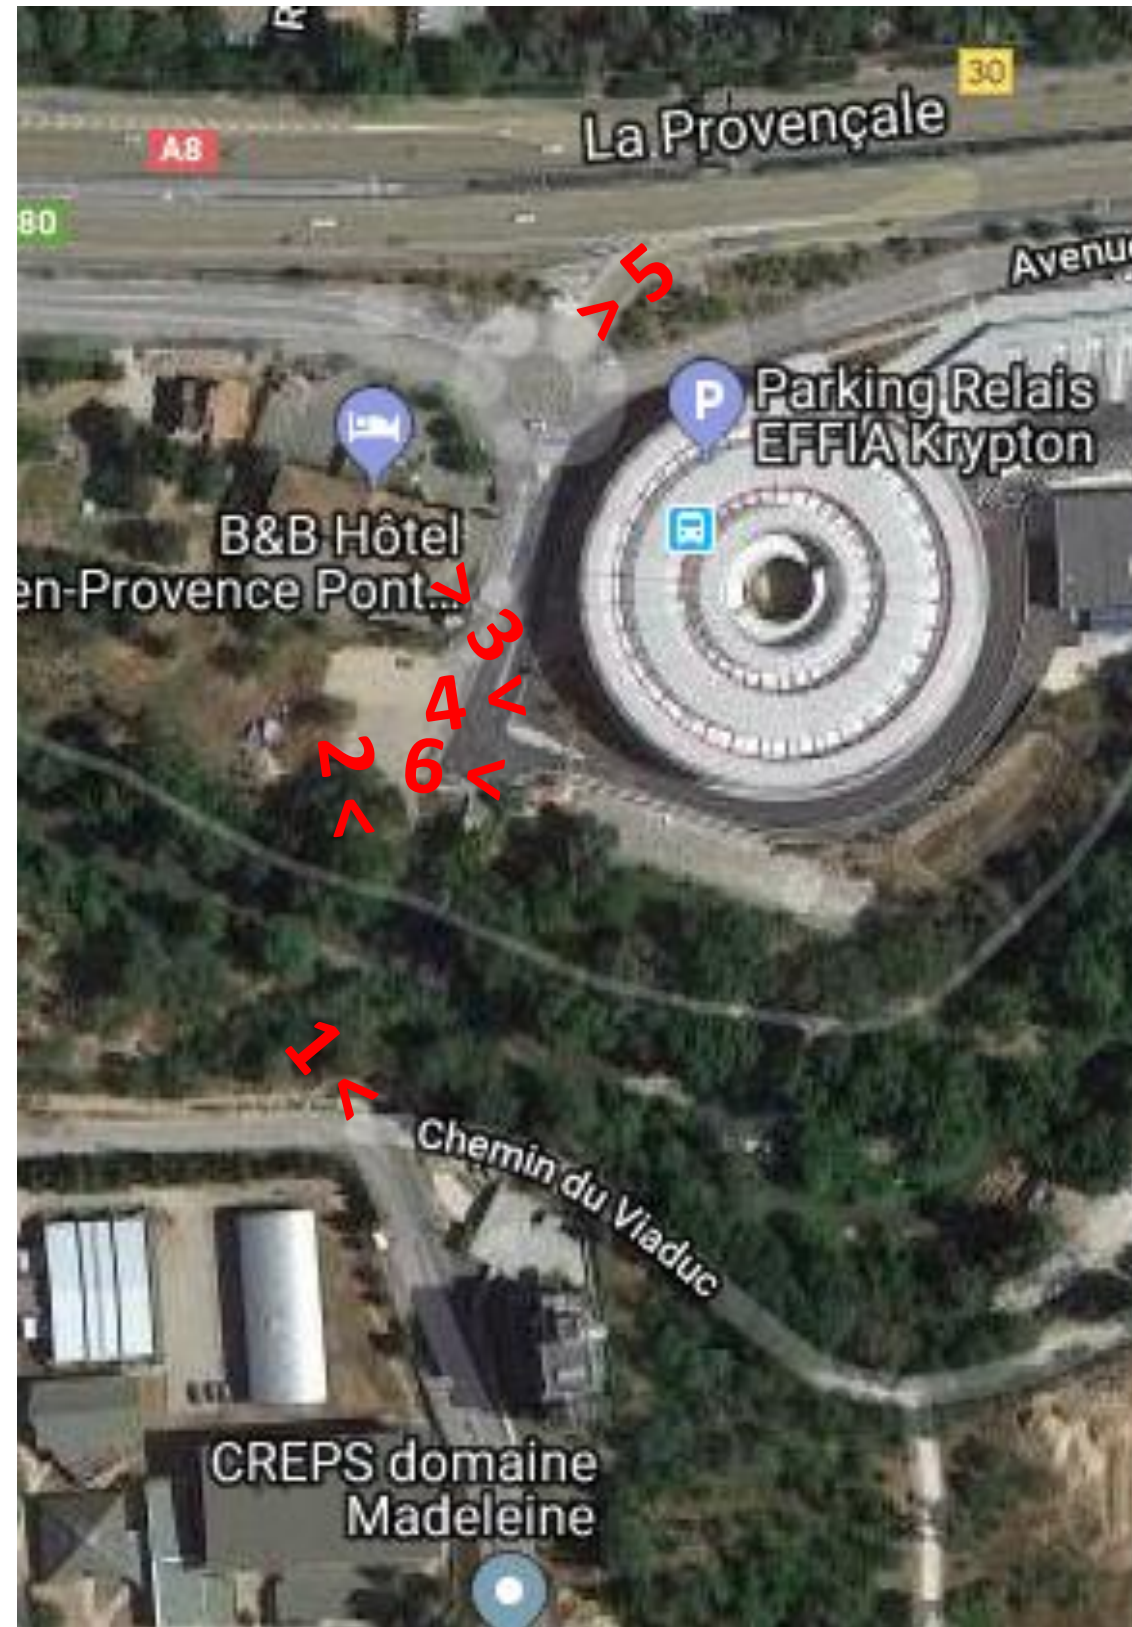

Annexe 3.

Photographies de la zone d'implantation (prises en mars 2016 et mars 2018)

Localisation cartographique
des prises de vues :

Photo 1 : carrefour entre le chemin du Viaduc et le chemin de la Guiramide

Photo 2 : ruisseau l'Arc

Photo 3 : Hôtel

Photo 4 : Parking Krypton

Photo 5 : Giratoire devant le parking Krypton

Photo 6 : Bassin de rétention