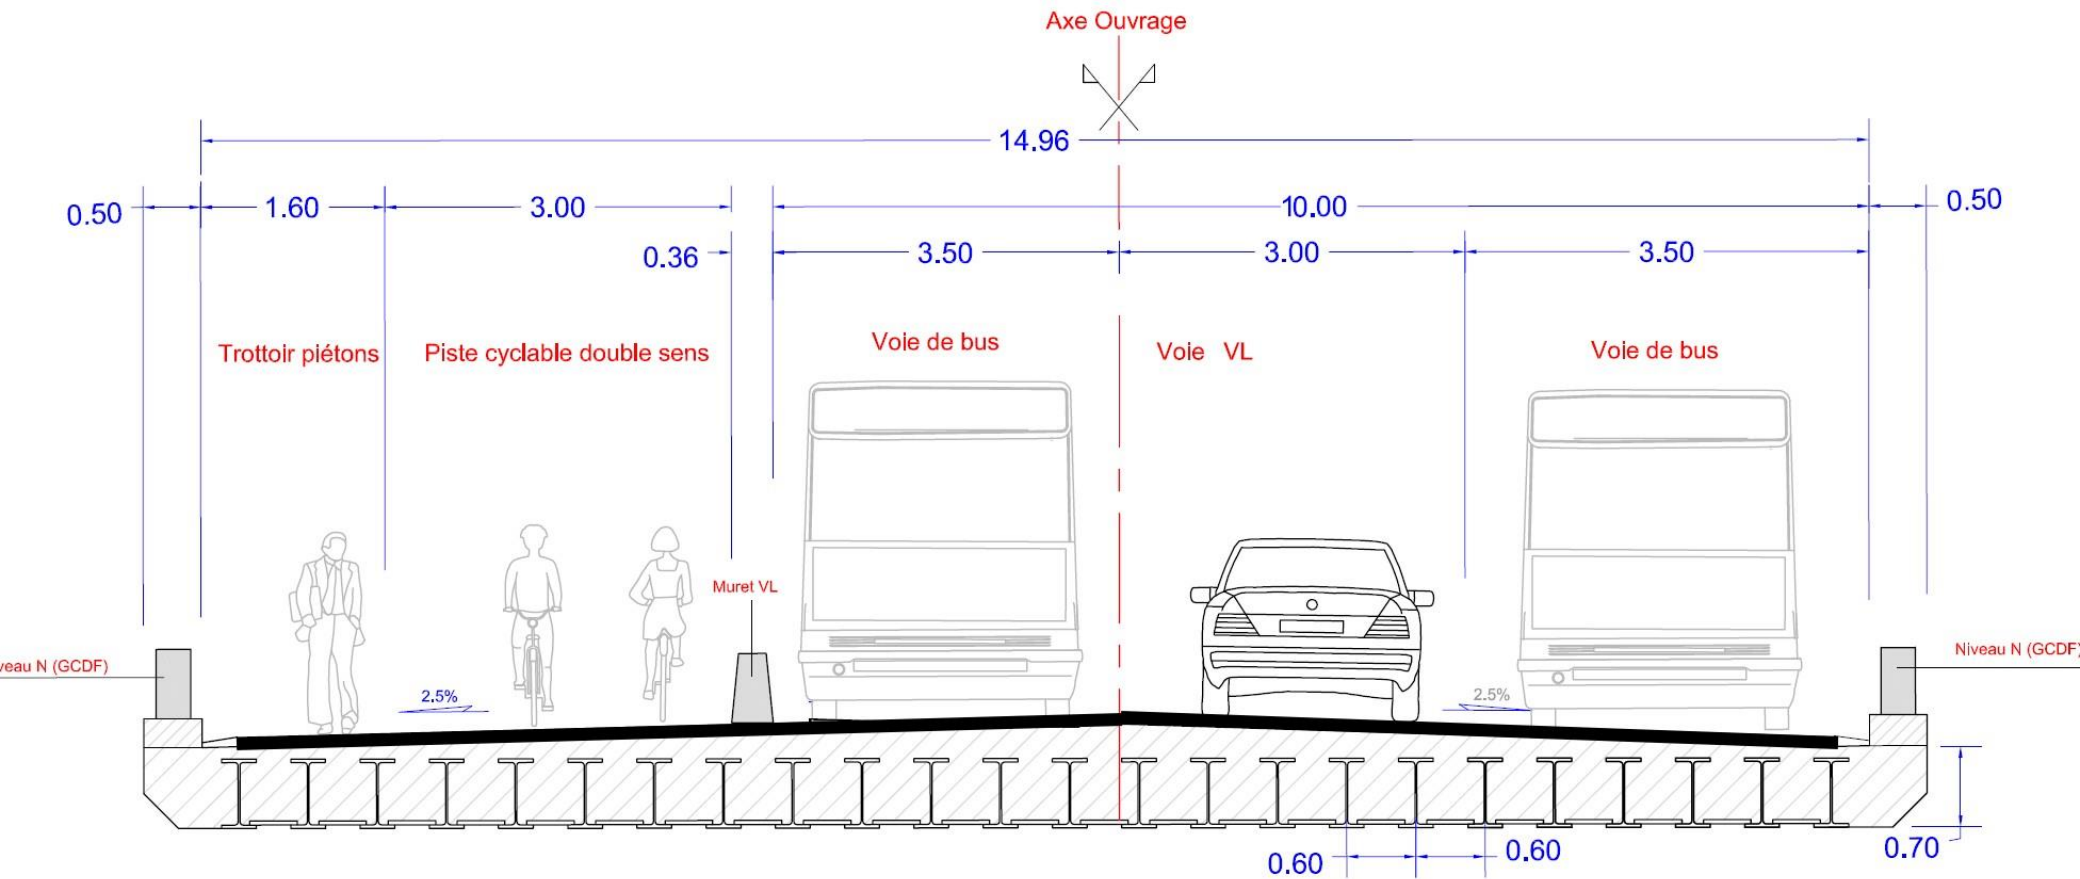

Annexe 4. Plan du projet

Coupe transversale

Chemin du Viaduc

Parking Krypton

Coupe longitudinale dans l'axe de la chaussée