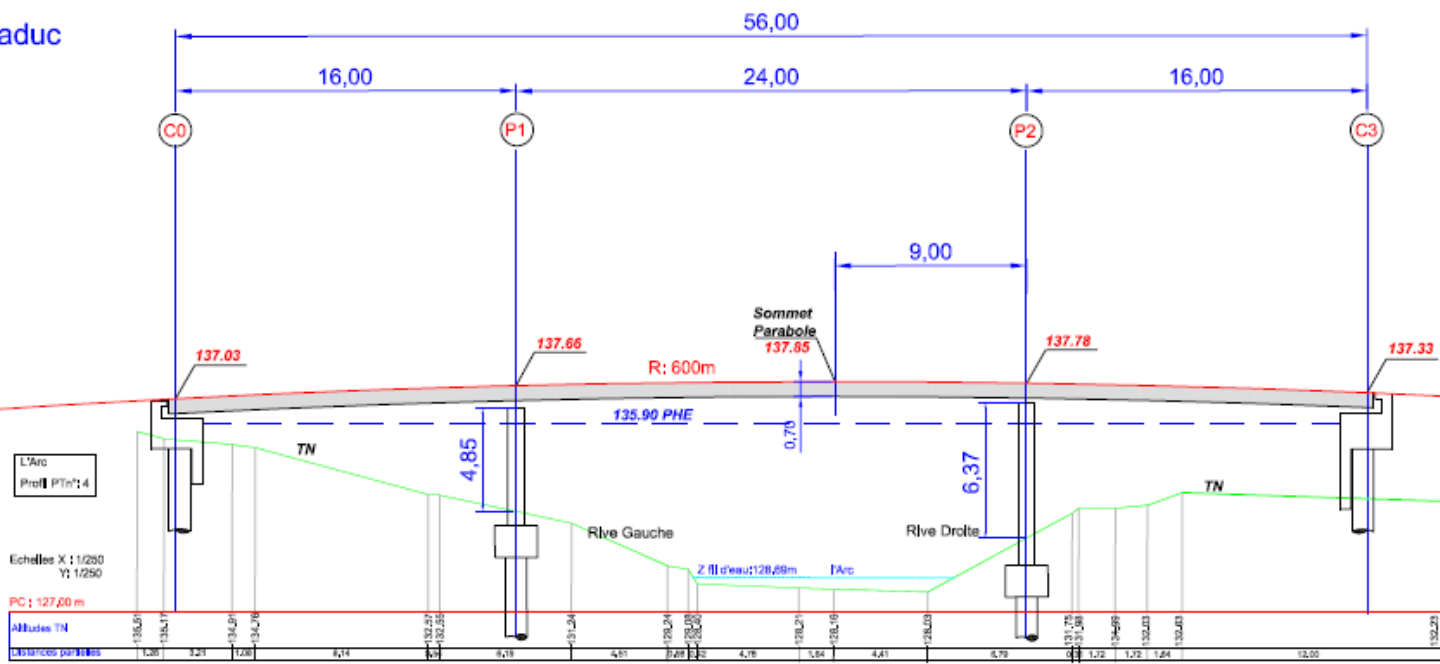

Annexe 4. Plan du projet

Coupe transversale

Chemin du Viaduc

Parking Krypton

Coupe longitudinale dans l'axe de la chaussée